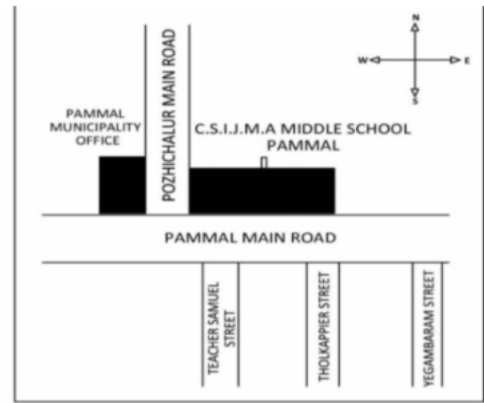

Key MAP View