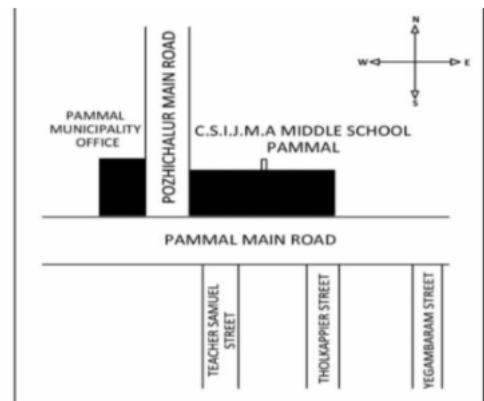

Key MAP View