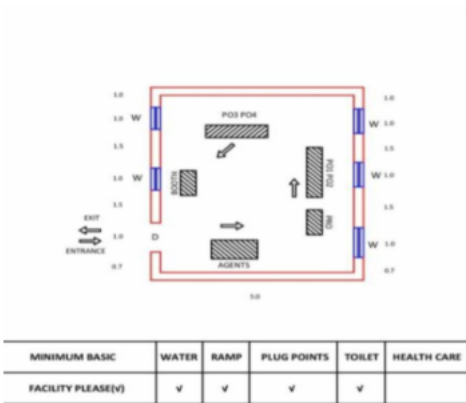

Nazri Naksha

Google Map View

Polling Station Building Front View

Polling Station Front View

Cad View

Key MAP View

சட்டமன்றத் தொகுதியின் எண் மற்றும் பெயர் : 30-பல்லாவரம்  
பிரிவு எண் மற்றும் பெயர் 1-தாம்பரம் (மா), பம்மல், அரங்கநாதன் முதல் தெரு