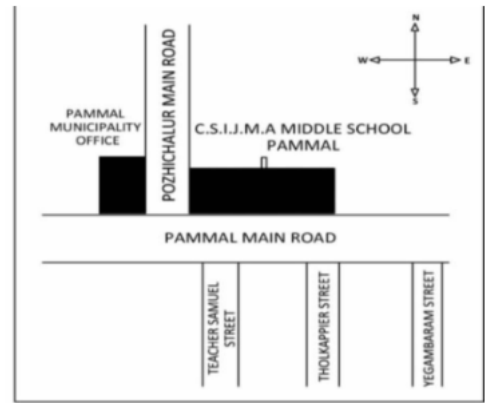

Nazri Naksha

Google Map View

Polling Station Building Front View

Polling Station Front View

Cad View

Key MAP View

சட்டமன்றத் தொகுதியின் எண் மற்றும் பெயர் : 30-பல்லாவரம்  
பிரிவு எண் மற்றும் பெயர் 1-தாம்பரம் (மா), பம்மல், அரங்கநாதன் முதல் தெரு