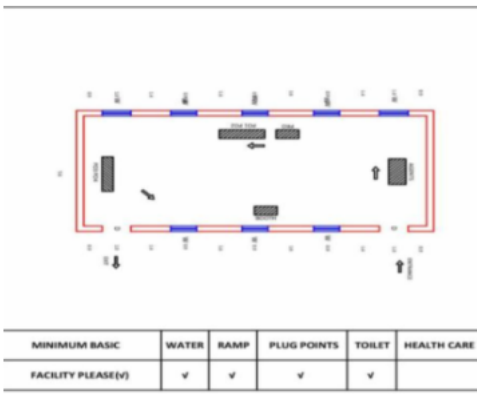

Cad View

Key MAP View