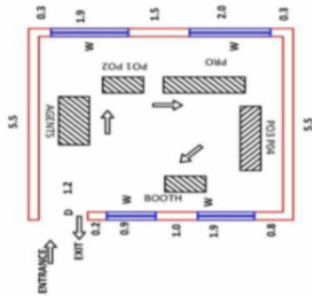

Google Map View

Polling Station Building Front View

Polling Station Front View

Cad View

Key MAP View

MINIMUM BASIC	WATER	RAMP	PLUG POINTS	TOILET	HEALTH CARE
FACILITY PLEASE(V)	✓	✓	✓	✓	

சட்டமன்றத் தொகுதியின் எண் மற்றும் பெயர் : 30-பல்லாவரம்
பிரிவு எண் மற்றும் பெயர் 1-தாம்பரம் (மா), பம்மல், வார்டு 6 அண்ணா நகர் 6வது மெயின் ரோடு