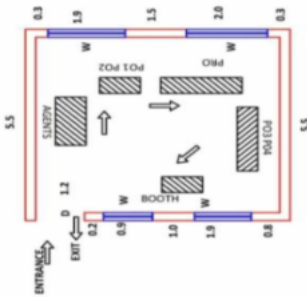

Google Map View

Polling Station Building Front View

Polling Station Front View

Cad View

Key MAP View

MINIMUM BASIC	WATER	RAMP	PLUG POINTS	TOILET	HEALTH CARE
FACILITY PLEASE(V)	✓	✓	✓	✓	

1 பெயர் : சந்தியா தந்தை பெயர்: நாராயணன் வீட்டு எண் : 1 வயது : 27 பாலினம் : பெண்	RTO3767902 Photo is available	2 பெயர் : சஞ்ஜனா தந்தை பெயர்: நாராயணன் வீட்டு எண் : 1 வயது : 27 பாலினம் : பெண்	RTO3767720 Photo is available	3 பெயர் : நடராசன் தந்தை பெயர்: தெய்வசிகாமணி வீட்டு எண் : 2 வயது : 74 பாலினம் : ஆண்	RTO0926576 Photo is available
4 பெயர் : சாந்தி கணவர் பெயர்: நடராஜன் வீட்டு எண் : 2 வயது : 68 பாலினம் : பெண்	RTO3603750 Photo is available	5 பெயர் : சுப்ரமணியன் தந்தை பெயர்: ஜெயராமன் வீட்டு எண் : 2 வயது : 68 பாலினம் : ஆண்	RTO2024800 Photo is available	6 பெயர் : மகாலட்சுமி கணவர் பெயர்: சிவக்குமார் வீட்டு எண் : 2 வயது : 55 பாலினம் : பெண்	RTO1725001 Photo is available
# 7 பெயர் : ஷரண் தந்தை பெயர்: ஆனந்தன் வீட்டு எண் : 2 வயது : 25 பாலினம் : ஆண்	RTO3767787 Photo is available	8 பெயர் : சாய் அபிஷேக் தந்தை பெயர்: ரமேஷ் வீட்டு எண் : 2 வயது : 24 பாலினம் : ஆண்	RTO3767613 Photo is available	9 பெயர் : டேரின் மேரியோ தந்தை பெயர்: பாட்ரிக் பாரி வீட்டு எண் : 2 வயது : 20 பாலினம் : ஆண்	RTO4052080 Photo is available
10 பெயர் : ஆகாஷ் அம்பலவாணன் தந்தை பெயர்: அம்பலவாணன் வீட்டு எண் : 2/31 வயது : 24 பாலினம் : ஆண்	RTO3767647 Photo is available	11 பெயர் : மேரி ஜோசப் கணவர் பெயர்: அருளப்பன் வீட்டு எண் : 3 வயது : 78 பாலினம் : பெண்	RTO1724475 Photo is available	12 பெயர் : பிரான்சிஸ் தந்தை பெயர்: அருளப்பன் வீட்டு எண் : 3 வயது : 61 பாலினம் : ஆண்	RTO0722942 Photo is available
13 பெயர் : கிறிஸ்டினாவசந்தி கணவர் பெயர்: ஜார்ஜ் வீட்டு எண் : 3 வயது : 61 பாலினம் : பெண்	RTO0930206 Photo is available	14 பெயர் : பாட்ரிக்பாரி தந்தை பெயர்: அருளப்பன் வீட்டு எண் : 3 வயது : 54 பாலினம் : ஆண்	RTO0722975 Photo is available	15 பெயர் : ஜூலியா கணவர் பெயர்: பாட்ரிக்பாரி வீட்டு எண் : 3 வயது : 48 பாலினம் : பெண்	RTO1164623 Photo is available
16 பெயர் : ஆலன்பிரான்சிஸ் தந்தை பெயர்: பிரான்சிஸ் வீட்டு எண் : 3 வயது : 35 பாலினம் : ஆண்	RTO0722959 Photo is available	17 பெயர் : வாரன்ஸ் தந்தை பெயர்: அருளப்பன் வீட்டு எண் : 3-2 வயது : 58 பாலினம் : ஆண்	RTO2538072 Photo is available	18 பெயர் : மரிய அந்தோணி அருளப்பன் தந்தை பெயர்: அருளப்பன் வீட்டு எண் : 3A வயது : 59 பாலினம் : ஆண்	RTO0927293 Photo is available
19 பெயர் : சித்ரா கணவர் பெயர்: மரியஅந்தோணி வீட்டு எண் : 3A வயது : 54 பாலினம் : பெண்	RTO0926543 Photo is available	20 பெயர் : ஏட்ரியன் தந்தை பெயர்: மரிய அந்தோணி வீட்டு எண் : 3a வயது : 32 பாலினம் : ஆண்	RTO1724467 Photo is available	21 பெயர் : பஷீர் முஹமத் அலி தந்தை பெயர்: சையது மகூசு வீட்டு எண் : 5 வயது : 38 பாலினம் : ஆண்	RTO3768538 Photo is available
22 பெயர் : ஹேமலதா தந்தை பெயர்: ராஜேந்தரன் வீட்டு எண் : 5 வயது : 33 பாலினம் : பெண்	RTO3020450 Photo is available	23 பெயர் : செல்லையா தந்தை பெயர்: பாபநாவம் வீட்டு எண் : 6 வயது : 80 பாலினம் : ஆண்	RTO0930982 Photo is available	24 பெயர் : வரதராஜன் இதரர் பெயர்: பார்வதி வீட்டு எண் : 6 வயது : 77 பாலினம் : ஆண்	RTO3768546 Photo is available
25 பெயர் : ராஜம்மாள் கணவர் பெயர்: செல்லையா வீட்டு எண் : 6 வயது : 73 பாலினம் : பெண்	RTO0926550 Photo is available	26 பெயர் : பார்வதி கணவர் பெயர்: ஏ.வரதராஜன் வீட்டு எண் : 6 வயது : 72 பாலினம் : பெண்	RTO3767977 Photo is available	27 பெயர் : தாயம்மாள் கணவர் பெயர்: செல்லையா வீட்டு எண் : 6 வயது : 52 பாலினம் : பெண்	RTO0930230 Photo is available
28 பெயர் : பொன்னரசி தந்தை பெயர்: செல்லையா வீட்டு எண் : 6 வயது : 50 பாலினம் : பெண்	RTO0931808 Photo is available	29 பெயர் : விஜயராணி தந்தை பெயர்: செல்லையா வீட்டு எண் : 6 வயது : 46 பாலினம் : பெண்	RTO0931782 Photo is available	30 பெயர் : செல்வராணி கணவர் பெயர்: செல்லையா வீட்டு எண் : 6 வயது : 42 பாலினம் : பெண்	RTO0930966 Photo is available