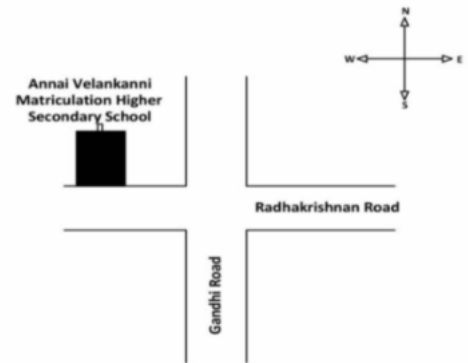

Google Map View

Polling Station Building Front View

Polling Station Front View

Cad View

Key MAP View

1 பெயர் : ஜோதி கணவர் பெயர்: பதுவராஜ் வீட்டு எண் : 1 வயது : 68 பாலினம் : பெண் Photo is available	RTO2433845	2 பெயர் : கிருபைநாதன் தந்தை பெயர்: பதுநராஜ் வீட்டு எண் : 1-1 வயது : 45 பாலினம் : ஆண் Photo is available	EZZ8214736	3 பெயர் : முஹமது முஷப் ஷேக் அலி ஜமால்காதர் நௌஷாத் அலி தந்தை பெயர்: நவ்சாத் அலி வீட்டு எண் : 1-A வயது : 27 பாலினம் : ஆண் Photo is available	RTO2983534
4 பெயர் : அன்பு தந்தை பெயர்: சுந்தர் சிங் வீட்டு எண் : 2 வயது : 68 பாலினம் : ஆண் Photo is available	RTO2026235	5 பெயர் : சோமசுந்தரம் தந்தை பெயர்: கிருஷ்ணப்பா வீட்டு எண் : 2 வயது : 54 பாலினம் : ஆண் Photo is available	RTO2942001	6 பெயர் : டேனியல் சுகுமார் தந்தை பெயர்: இஸ்ரேல் வீட்டு எண் : 2 வயது : 50 பாலினம் : ஆண் Photo is available	RTO2026565
7 பெயர் : ஸ்டெல்லா மேரி கணவர் பெயர்: டேனியல் சுகுமார் வீட்டு எண் : 2 வயது : 46 பாலினம் : பெண் Photo is available	RTO2026557	8 பெயர் : முனியாண்டி தந்தை பெயர்: சென்றாயன் வீட்டு எண் : 2 வயது : 45 பாலினம் : ஆண் Photo is available	RTO0932152	9 பெயர் : மீனாட்சி கணவர் பெயர்: முனியப்பன் வீட்டு எண் : 2 வயது : 38 பாலினம் : பெண் Photo is available	RTO0927533
10 பெயர் : க்லேடிஸ் சஃபியா தந்தை பெயர்: டேநிஸ் வீட்டு எண் : 2 வயது : 25 பாலினம் : பெண் Photo is available	RTO3781937	11 பெயர் : சந்தோஷ் தந்தை பெயர்: சோமு வீட்டு எண் : 2 வயது : 22 பாலினம் : ஆண் Photo is available	RTO3945789	12 பெயர் : நவ்சாத் அலி தந்தை பெயர்: ஷாகுல் அமீது வீட்டு எண் : 3 வயது : 57 பாலினம் : ஆண் Photo is available	RTO1766922
13 பெயர் : சரின் தாஜ் கணவர் பெயர்: நவ்சாத் அலி வீட்டு எண் : 3 வயது : 51 பாலினம் : பெண் Photo is available	RTO1766930	14 பெயர் : அப்துல்நஜீப் தந்தை பெயர்: அப்துல்ரசாக் வீட்டு எண் : 3 வயது : 45 பாலினம் : ஆண் Photo is available	FYL2415917	15 பெயர் : ருக்மணி கணவர் பெயர்: சங்கரநாராயணன் வீட்டு எண் : 3A வயது : 61 பாலினம் : பெண் Photo is available	RTO3102571
16 பெயர் : ஸௌமித்ரி டி கணவர் பெயர்: கிருஷ்ண குமார் ஸ் சண்முகம் வீட்டு எண் : 5 வயது : 27 பாலினம் : பெண் Photo is available	RTO4142592	17 பெயர் : சாந்தா கணவர் பெயர்: பயஸ் வீட்டு எண் : 6 வயது : 86 பாலினம் : பெண் Photo is available	FYL3397684	18 பெயர் : பேட்ரிக் தந்தை பெயர்: பயஸ் வீட்டு எண் : 6 வயது : 63 பாலினம் : ஆண் Photo is available	FYL3399524
19 பெயர் : வில்பிரிட் தந்தை பெயர்: பயஸ் வீட்டு எண் : 6 வயது : 58 பாலினம் : ஆண் Photo is available	FYL7651433	20 பெயர் : ஜான்சன் ப்யூஸ் தந்தை பெயர்: ப்யூஸ் வீட்டு எண் : 6 வயது : 52 பாலினம் : ஆண் Photo is available	RTO2538163	21 பெயர் : ஜாய்ஸ் ஜாக்லின் தந்தை பெயர்: ஜான்சன் வீட்டு எண் : 6 வயது : 44 பாலினம் : ஆண் Photo is available	RTO2538155
22 பெயர் : விக்னேஷ் தந்தை பெயர்: செல்வமணி வீட்டு எண் : 6 வயது : 26 பாலினம் : ஆண் Photo is available	RTO4183497	23 பெயர் : ஜாய் மெட்டில்லா தந்தை பெயர்: வில்பிரிட் வீட்டு எண் : 6 வயது : 24 பாலினம் : பெண் Photo is available	RTO3768876	24 பெயர் : மதியழகன் தந்தை பெயர்: ராஜீ வீட்டு எண் : 7 வயது : 50 பாலினம் : ஆண் Photo is available	RTO2869287
25 பெயர் : கவிதா கணவர் பெயர்: மதியழகன் வீட்டு எண் : 7 வயது : 47 பாலினம் : பெண் Photo is available	RTO2869295	26 பெயர் : அலக்ஸாண்டர் தந்தை பெயர்: சவரிமுத்து வீட்டு எண் : 8 வயது : 51 பாலினம் : ஆண் Photo is available	RTO3102423	27 பெயர் : பாலாஜி சம்பத் தந்தை பெயர்: சம்பத் வீட்டு எண் : 8 வயது : 44 பாலினம் : ஆண் Photo is available	RTO2983559
28 பெயர் : நித்யா தந்தை பெயர்: பாலாஜி வீட்டு எண் : 8 வயது : 39 பாலினம் : பெண் Photo is available	RTO2983567	29 பெயர் : உமா சங்கர் தந்தை பெயர்: ஆனந்த மூர்த்தி வீட்டு எண் : 9 வயது : 55 பாலினம் : ஆண் Photo is available	RTO2300697	30 பெயர் : நேருமணி கணவர் பெயர்: உமா சங்கர் வீட்டு எண் : 9 வயது : 49 பாலினம் : பெண் Photo is available	RTO2309656