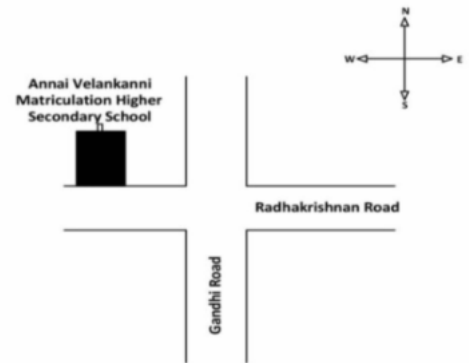

Google Map View

Polling Station Building Front View

Polling Station Front View

Cad View

Key MAP View

MINIMUM BASIC	WATER	RAMP	PLUG POINTS	TOILET	HEALTH CARE
FACILITY PLEASE(V)	✓	✓	✓	✓	

சட்டமன்றத் தொகுதியின் எண் மற்றும் பெயர் : 30-பல்லாவரம்
பிரிவு எண் மற்றும் பெயர் 1-தாம்பரம் (மா), பம்மல், வார்டு 4 காவேரி தெரு அண்ணாநகர்