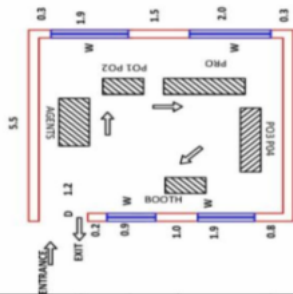

Google Map View

Polling Station Building Front View

Polling Station Front View

Cad View

Key MAP View

MINIMUM BASIC	WATER	RAMP	PLUG POINTS	TOILET	HEALTH CARE
FACILITY PLEASE(V)	✓	✓	✓	✓	

சட்டமன்றத் தொகுதியின் எண் மற்றும் பெயர் : 30-பல்லாவரம்
பிரிவு எண் மற்றும் பெயர் 1-தாம்பரம் (மா), பம்மல், வார்டு 4 காவேரி தெரு அண்ணாநகர்