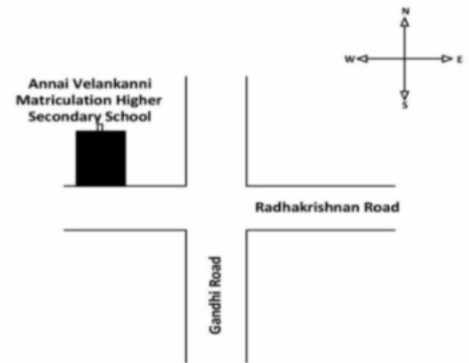

Nazri Naksha

Google Map View

Polling Station Building Front View

Polling Station Front View

Cad View

MINIMUM BASIC	WATER	RAMP	PLUG POINTS	TOILET	HEALTH CARE
FACILITY PLEASE(V)	✓	✓	✓	✓	

Key MAP View

1 பெயர் : பூநீரேகா ஆனந்தன் கணவர் பெயர் : ஆனந்தன் வீட்டு எண் : 1 வயது : 54 பாலினம் : பெண் Photo is available RTO0653725	2 பெயர் : சுபசிங் தந்தை பெயர் : காசி வீட்டு எண் : 1 வயது : 35 பாலினம் : பெண் Photo is available RTO0909689	3 பெயர் : ரோகினி தந்தை பெயர் : அன்பழகன் வீட்டு எண் : 1 வயது : 30 பாலினம் : பெண் Photo is available RTO2236917
4 பெயர் : அனிதா கணவர் பெயர் : அருள் ராஜ் வீட்டு எண் : 1 வயது : 29 பாலினம் : பெண் Photo is available RTO3862638	5 பெயர் : ஜான் தந்தை பெயர் : அமலோர்பவநாதன் வீட்டு எண் : 1B வயது : 77 பாலினம் : ஆண் Photo is available RTO3536083	6 பெயர் : வீமாரோஸ்மேரி கணவர் பெயர் : ஜான் வீட்டு எண் : 1B வயது : 73 பாலினம் : பெண் Photo is available RTO3536091
7 பெயர் : ஆல்பர்ட் லியோ தந்தை பெயர் : ஜான் வீட்டு எண் : 1B வயது : 45 பாலினம் : ஆண் Photo is available EZZ3950110	8 பெயர் : பாலாஜி வருண் தந்தை பெயர் : வெங்கடேஷ் வீட்டு எண் : 1b வயது : 25 பாலினம் : ஆண் Photo is available RTO3103355	9 பெயர் : வெங்கடேஷ் தந்தை பெயர் : ஜெயராம் வீட்டு எண் : 1-B வயது : 59 பாலினம் : ஆண் Photo is available RTO0910208
10 பெயர் : சரஸ்வதி கணவர் பெயர் : வெங்கடேஷ் வீட்டு எண் : 1-B வயது : 52 பாலினம் : பெண் Photo is available RTO0910224	11 பெயர் : அம்பிகா கணவர் பெயர் : வடிவேல் வீட்டு எண் : 2 வயது : 43 பாலினம் : பெண் Photo is available RTO2028645	12 பெயர் : ஆனந்தன் தந்தை பெயர் : முனுசாமி வீட்டு எண் : 2/38 முதல் சந்து வயது : 36 பாலினம் : ஆண் Photo is available NSY0314849
13 பெயர் : மணிமேகலை கணவர் பெயர் : ஆனந்தன் வீட்டு எண் : 2/38, முதல் சந்து வயது : 26 பாலினம் : பெண் Photo is available RTO3721412	14 பெயர் : மனோம்ணி கணவர் பெயர் : ஆறுமுகம் வீட்டு எண் : 2B வயது : 71 பாலினம் : பெண் Photo is available RTO3536117	15 பெயர் : வடிவேல் தந்தை பெயர் : ஆறுமுகம் வீட்டு எண் : 2B வயது : 47 பாலினம் : ஆண் Photo is available RTO3536125
16 பெயர் : ராமன் தந்தை பெயர் : பொன்னுசாமி வீட்டு எண் : 3 வயது : 84 பாலினம் : ஆண் Photo is available RTO3536133	17 பெயர் : திலகம் கணவர் பெயர் : ராஜ்ஜி வீட்டு எண் : 3 வயது : 78 பாலினம் : பெண் Photo is available FYL7684269	18 பெயர் : கீதாராமன் கணவர் பெயர் : ராமன் வீட்டு எண் : 3 வயது : 74 பாலினம் : பெண் Photo is available RTO3536141
19 பெயர் : கஜேபாரந் தந்தை பெயர் : வேணுகோபால் வீட்டு எண் : 3 வயது : 52 பாலினம் : ஆண் Photo is available RTO3680436	20 பெயர் : சேகர் தந்தை பெயர் : ராமன் வீட்டு எண் : 3 வயது : 49 பாலினம் : ஆண் Photo is available RTO3536158	21 பெயர் : ராஜலக்ஷ்மி கணவர் பெயர் : கஜேந்திரன் வீட்டு எண் : 3 வயது : 49 பாலினம் : பெண் Photo is available RTO3680444
22 பெயர் : ஜார்ஜ் தந்தை பெயர் : ஆரோக்கிய ராஜ் வீட்டு எண் : 4 வயது : 69 பாலினம் : ஆண் Photo is available RTO1168392	23 பெயர் : ரேபேக்கா கணவர் பெயர் : ஜார்ஜ் வீட்டு எண் : 4 வயது : 69 பாலினம் : பெண் Photo is available RTO1168384	24 பெயர் : தெய்வாணை கணவர் பெயர் : தமிழ்செல்வன் வீட்டு எண் : 4 வயது : 53 பாலினம் : பெண் Photo is available RTO1305770
25 பெயர் : பத்ம பிரியா தந்தை பெயர் : வரதராஜன் வீட்டு எண் : 4 வயது : 32 பாலினம் : பெண் Photo is available RTO2028900	26 பெயர் : கர்ணபிரகாசம் தந்தை பெயர் : நடராஜன் வீட்டு எண் : 4A வயது : 82 பாலினம் : ஆண் Photo is available RTO3536166	27 பெயர் : சரஸ்வதி கணவர் பெயர் : கர்ணபிரகாசம் வீட்டு எண் : 4A வயது : 80 பாலினம் : பெண் Photo is available RTO3536174
28 பெயர் : ஆனந்தன் தந்தை பெயர் : கர்ணபிரகாசம் வீட்டு எண் : 4A வயது : 55 பாலினம் : ஆண் Photo is available FYL7688005	29 பெயர் : மனோகரன் தந்தை பெயர் : கர்ணபிரகாசம் வீட்டு எண் : 4A வயது : 51 பாலினம் : ஆண் Photo is available RTO3536182	30 பெயர் : உஷா கணவர் பெயர் : மனோகரன் வீட்டு எண் : 4A வயது : 46 பாலினம் : பெண் Photo is available FYL7637002