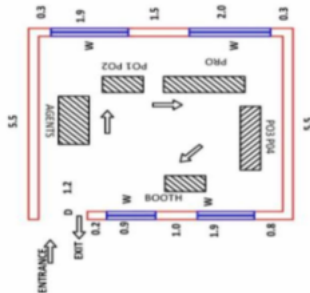

Nazri Naksha

Google Map View

Polling Station Building Front View

Polling Station Front View

Cad View

MINIMUM BASIC	WATER	RAMP	PLUG POINTS	TOILET	HEALTH CARE
FACILITY PLEASE(V)	✓	✓	✓	✓	

Key MAP View

1 பெயர் : பூநீரேகா ஆனந்தன் கணவர் பெயர் : ஆனந்தன் வீட்டு எண் : 1 வயது : 54 பாலினம் : பெண் Photo is available RTO0653725	2 பெயர் : சுபசிங் தந்தை பெயர் : காசி வீட்டு எண் : 1 வயது : 35 பாலினம் : பெண் Photo is available RTO0909689	3 பெயர் : ரோகினி தந்தை பெயர் : அன்பழகன் வீட்டு எண் : 1 வயது : 30 பாலினம் : பெண் Photo is available RTO2236917
4 பெயர் : அனிதா கணவர் பெயர் : அருள் ராஜ் வீட்டு எண் : 1 வயது : 29 பாலினம் : பெண் Photo is available RTO3862638	5 பெயர் : ஜான் தந்தை பெயர் : அமலோர்பவநாதன் வீட்டு எண் : 1B வயது : 77 பாலினம் : ஆண் Photo is available RTO3536083	6 பெயர் : வீமாரோஸ்மேரி கணவர் பெயர் : ஜான் வீட்டு எண் : 1B வயது : 73 பாலினம் : பெண் Photo is available RTO3536091
7 பெயர் : ஆல்பர்ட் லியோ தந்தை பெயர் : ஜான் வீட்டு எண் : 1B வயது : 45 பாலினம் : ஆண் Photo is available EZZ3950110	8 பெயர் : பாலாஜி வருண் தந்தை பெயர் : வெங்கடேஷ் வீட்டு எண் : 1b வயது : 25 பாலினம் : ஆண் Photo is available RTO3103355	9 பெயர் : வெங்கடேஷ் தந்தை பெயர் : ஜெயராம் வீட்டு எண் : 1-B வயது : 59 பாலினம் : ஆண் Photo is available RTO0910208
10 பெயர் : சரஸ்வதி கணவர் பெயர் : வெங்கடேஷ் வீட்டு எண் : 1-B வயது : 52 பாலினம் : பெண் Photo is available RTO0910224	11 பெயர் : அம்பிகா கணவர் பெயர் : வடிவேல் வீட்டு எண் : 2 வயது : 43 பாலினம் : பெண் Photo is available RTO2028645	12 பெயர் : ஆனந்தன் தந்தை பெயர் : முனுசாமி வீட்டு எண் : 2/38 முதல் சந்து வயது : 36 பாலினம் : ஆண் Photo is available NSY0314849
13 பெயர் : மணிமேகலை கணவர் பெயர் : ஆனந்தன் வீட்டு எண் : 2/38, முதல் சந்து வயது : 26 பாலினம் : பெண் Photo is available RTO3721412	14 பெயர் : மனோம்ணி கணவர் பெயர் : ஆறுமுகம் வீட்டு எண் : 2B வயது : 71 பாலினம் : பெண் Photo is available RTO3536117	15 பெயர் : வடிவேல் தந்தை பெயர் : ஆறுமுகம் வீட்டு எண் : 2B வயது : 47 பாலினம் : ஆண் Photo is available RTO3536125
16 பெயர் : ராமன் தந்தை பெயர் : பொன்னுசாமி வீட்டு எண் : 3 வயது : 84 பாலினம் : ஆண் Photo is available RTO3536133	17 பெயர் : திலகம் கணவர் பெயர் : ராஜ்ஜி வீட்டு எண் : 3 வயது : 78 பாலினம் : பெண் Photo is available FYL7684269	18 பெயர் : கீதாராமன் கணவர் பெயர் : ராமன் வீட்டு எண் : 3 வயது : 74 பாலினம் : பெண் Photo is available RTO3536141
19 பெயர் : கஜேபாரந் தந்தை பெயர் : வேணுகோபால் வீட்டு எண் : 3 வயது : 52 பாலினம் : ஆண் Photo is available RTO3680436	20 பெயர் : சேகர் தந்தை பெயர் : ராமன் வீட்டு எண் : 3 வயது : 49 பாலினம் : ஆண் Photo is available RTO3536158	21 பெயர் : ராஜலக்ஷ்மி கணவர் பெயர் : கஜேந்திரன் வீட்டு எண் : 3 வயது : 49 பாலினம் : பெண் Photo is available RTO3680444
22 பெயர் : ஜார்ஜ் தந்தை பெயர் : ஆரோக்கிய ராஜ் வீட்டு எண் : 4 வயது : 69 பாலினம் : ஆண் Photo is available RTO1168392	23 பெயர் : ரேபேக்கா கணவர் பெயர் : ஜார்ஜ் வீட்டு எண் : 4 வயது : 69 பாலினம் : பெண் Photo is available RTO1168384	24 பெயர் : தெய்வாணை கணவர் பெயர் : தமிழ்செல்வன் வீட்டு எண் : 4 வயது : 53 பாலினம் : பெண் Photo is available RTO1305770
25 பெயர் : பத்ம பிரியா தந்தை பெயர் : வரதராஜன் வீட்டு எண் : 4 வயது : 32 பாலினம் : பெண் Photo is available RTO2028900	26 பெயர் : கர்ணபிரகாசம் தந்தை பெயர் : நடராஜன் வீட்டு எண் : 4A வயது : 82 பாலினம் : ஆண் Photo is available RTO3536166	27 பெயர் : சரஸ்வதி கணவர் பெயர் : கர்ணபிரகாசம் வீட்டு எண் : 4A வயது : 80 பாலினம் : பெண் Photo is available RTO3536174
28 பெயர் : ஆனந்தன் தந்தை பெயர் : கர்ணபிரகாசம் வீட்டு எண் : 4A வயது : 55 பாலினம் : ஆண் Photo is available FYL7688005	29 பெயர் : மனோகரன் தந்தை பெயர் : கர்ணபிரகாசம் வீட்டு எண் : 4A வயது : 51 பாலினம் : ஆண் Photo is available RTO3536182	30 பெயர் : உஷா கணவர் பெயர் : மனோகரன் வீட்டு எண் : 4A வயது : 46 பாலினம் : பெண் Photo is available FYL7637002