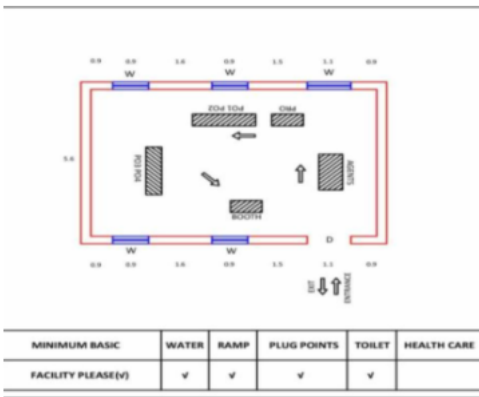

Cad View

Key MAP View