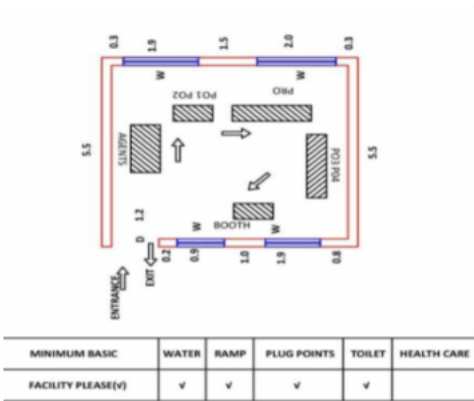

Google Map View

Polling Station Building Front View

Polling Station Front View

Cad View

Key MAP View

சட்டமன்றத் தொகுதியின் எண் மற்றும் பெயர் : 30-பல்லாவரம்  
பிரிவு எண் மற்றும் பெயர் 1-தாம்பரம் (மா), பம்மல், வார்டு 7 முத்தமிழ் நகர் காமராஜர் குறுக்கு தெரு