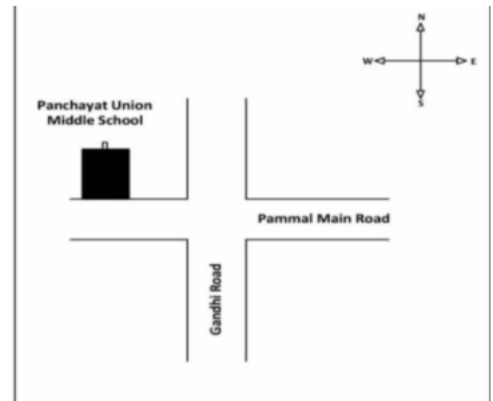

Google Map View

Polling Station Building Front View

Polling Station Front View

Cad View

Key MAP View

சட்டமன்றத் தொகுதியின் எண் மற்றும் பெயர் : 30-பல்லாவரம்  
பிரிவு எண் மற்றும் பெயர் 1-தாம்பரம் (மா), பம்மல், வார்டு 7 முத்தமிழ் நகர் காமராஜர் குறுக்கு தெரு