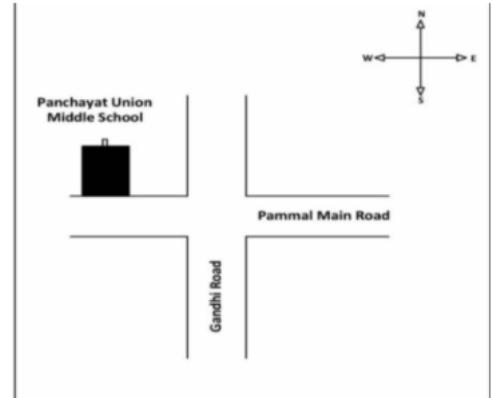

Google Map View

Polling Station Building Front View

Polling Station Front View

Cad View

Key MAP View

1 பெயர் : சாந்தா கணவர் பெயர்: கிருஷ்ணமூர்த்தி வீட்டு எண் : 1 வயது : 75 பாலினம் : பெண் Photo is available RTO0895607	2 பெயர் : ஜெய கௌதன் தந்தை பெயர்: குணநாயகம் வீட்டு எண் : 1 வயது : 35 பாலினம் : ஆண் Photo is available RTO2470292	3 பெயர் : கவிதா கிருஷ்ணமூர்த்தி தந்தை பெயர்: கிருஷ்ணமூர்த்தி வீட்டு எண் : 1 வயது : 35 பாலினம் : பெண் Photo is available RTO3166618
4 பெயர் : சபாஷ் சொக்கலிங்கம் தந்தை பெயர்: சொக்கலிங்கம் வீட்டு எண் : 3-F2 வயது : 42 பாலினம் : ஆண் Photo is available RTO0895581	5 பெயர் : தாரினி தந்தை பெயர்: சுந்தர் வீட்டு எண் : 4 வயது : 34 பாலினம் : பெண் Photo is available RTO0895573	6 பெயர் : ஹரினி தந்தை பெயர்: சுந்தர் வீட்டு எண் : 4 வயது : 31 பாலினம் : பெண் Photo is available RTO2030849
7 பெயர் : வீலாராஜேஸ்வரி கணவர் பெயர்: சுந்தர் வீட்டு எண் : 4-1 வயது : 64 பாலினம் : பெண் Photo is available RTO3551496	8 பெயர் : சூதா கணவர் பெயர்: சீனிவாசன் வீட்டு எண் : 4-2 வயது : 67 பாலினம் : பெண் Photo is available RTO3551504	9 பெயர் : அரவிந்த் தந்தை பெயர்: சீனிவாசன் வீட்டு எண் : 4-2 வயது : 45 பாலினம் : ஆண் Photo is available FYL7657646
10 பெயர் : செம்பியன் தந்தை பெயர்: வீரன் வீட்டு எண் : 5 வயது : 78 பாலினம் : ஆண் Photo is available RTO1219567	11 பெயர் : சாந்தி கணவர் பெயர்: செம்பியன் வீட்டு எண் : 5 வயது : 73 பாலினம் : பெண் Photo is available EZZ8174294	12 பெயர் : சங்கீதா தந்தை பெயர்: செம்பியன் வீட்டு எண் : 5 வயது : 49 பாலினம் : பெண் Photo is available EZZ8174310
13 பெயர் : ஜான் ரஸ்கின் தந்தை பெயர்: தனசேகர் வீட்டு எண் : 5 வயது : 45 பாலினம் : ஆண் Photo is available RTO1219401	14 பெயர் : சபீதா தந்தை பெயர்: செம்பியன் வீட்டு எண் : 5 வயது : 44 பாலினம் : பெண் Photo is available FYL9852971	15 பெயர் : உப்பிலி தந்தை பெயர்: ராஜகோபால் வீட்டு எண் : 6 வயது : 84 பாலினம் : ஆண் Photo is available RTO3551512
16 பெயர் : ராஜலட்சுமி கணவர் பெயர்: உப்பிலி வீட்டு எண் : 6 வயது : 79 பாலினம் : பெண் Photo is available RTO0177915	17 பெயர் : ஜெயஸ்ரீ கணவர் பெயர்: தாணிபாடி வீட்டு எண் : 7 வயது : 42 பாலினம் : பெண் Photo is available RTO2436053	18 பெயர் : பிரியதர்ஷினி வி தந்தை பெயர்: விஜயகுமார் டி வீட்டு எண் : 7 வயது : 22 பாலினம் : பெண் Photo is available RTO4075990
19 பெயர் : மனோஜகுமார் வி தந்தை பெயர்: விஜயகுமார் டி வீட்டு எண் : 7 வயது : 21 பாலினம் : ஆண் Photo is available RTO4090932	20 பெயர் : ராமசந்திரன் தந்தை பெயர்: நடேசன் வீட்டு எண் : 10 வயது : 71 பாலினம் : ஆண் Photo is available FYL7664279	21 பெயர் : லட்சுமி கணவர் பெயர்: ராமசந்திரன் வீட்டு எண் : 10 வயது : 70 பாலினம் : பெண் Photo is available RTO0177485
22 பெயர் : வாலாம்பிகை கணவர் பெயர்: திருஞானசம்பந்தன் வீட்டு எண் : 10 வயது : 67 பாலினம் : பெண் Photo is available RTO0177899	23 பெயர் : அனீதா கணவர் பெயர்: யோகேஷ் வீட்டு எண் : 10 வயது : 34 பாலினம் : பெண் Photo is available RTO2539872	24 பெயர் : பாரத் தந்தை பெயர்: ராஜேஸ்வரி வீட்டு எண் : 10A வயது : 29 பாலினம் : ஆண் Photo is available RTO2692325
25 பெயர் : ராஜேஸ்வரி கணவர் பெயர்: பெரியசாமி வீட்டு எண் : 10-A வயது : 53 பாலினம் : பெண் Photo is available RTO2692093	26 பெயர் : ராஜேந்திரன் வரதன் தந்தை பெயர்: வரதன் வீட்டு எண் : 11 வயது : 68 பாலினம் : ஆண் Photo is available RTO3551520	27 பெயர் : அமுதா கணவர் பெயர்: ராஜேந்திரன் வீட்டு எண் : 11 வயது : 58 பாலினம் : பெண் Photo is available FYL9852989
28 பெயர் : சாய்பிரசாந்த் மோ தந்தை பெயர்: மோகன்குமார் வீட்டு எண் : 11 வயது : 20 பாலினம் : ஆண் Photo is available RTO4158432	29 பெயர் : ரோகா கணவர் பெயர்: கிரிதரன் வீட்டு எண் : 13 வயது : 37 பாலினம் : பெண் Photo is available RTO2692135	30 பெயர் : ரோஜாமணி தந்தை பெயர்: ஜெயராமன் வீட்டு எண் : 13-1 வயது : 44 பாலினம் : பெண் Photo is available RTO3551538