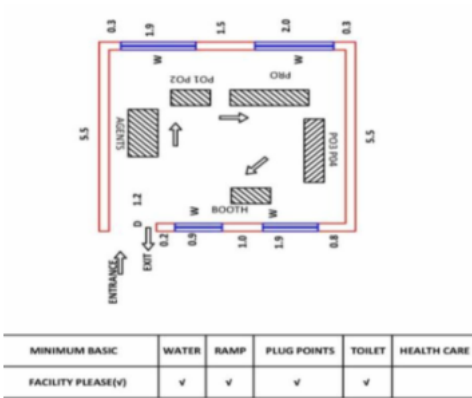

Google Map View

Polling Station Building Front View

Polling Station Front View

Cad View

Key MAP View

1 பெயர் : சாந்தா கணவர் பெயர்: கிருஷ்ணமூர்த்தி வீட்டு எண் : 1 வயது : 75 பாலினம் : பெண் Photo is available RTO0895607	2 பெயர் : ஜெய கௌதன் தந்தை பெயர்: குணநாயகம் வீட்டு எண் : 1 வயது : 35 பாலினம் : ஆண் Photo is available RTO2470292	3 பெயர் : கவிதா கிருஷ்ணமூர்த்தி தந்தை பெயர்: கிருஷ்ணமூர்த்தி வீட்டு எண் : 1 வயது : 35 பாலினம் : பெண் Photo is available RTO3166618
4 பெயர் : சபாஷ் சொக்கலிங்கம் தந்தை பெயர்: சொக்கலிங்கம் வீட்டு எண் : 3-F2 வயது : 42 பாலினம் : ஆண் Photo is available RTO0895581	5 பெயர் : தாரினி தந்தை பெயர்: சுந்தர் வீட்டு எண் : 4 வயது : 34 பாலினம் : பெண் Photo is available RTO0895573	6 பெயர் : ஹரினி தந்தை பெயர்: சுந்தர் வீட்டு எண் : 4 வயது : 31 பாலினம் : பெண் Photo is available RTO2030849
7 பெயர் : வீலாராஜேஸ்வரி கணவர் பெயர்: சுந்தர் வீட்டு எண் : 4-1 வயது : 64 பாலினம் : பெண் Photo is available RTO3551496	8 பெயர் : சூதா கணவர் பெயர்: சீனிவாசன் வீட்டு எண் : 4-2 வயது : 67 பாலினம் : பெண் Photo is available RTO3551504	9 பெயர் : அரவிந்த் தந்தை பெயர்: சீனிவாசன் வீட்டு எண் : 4-2 வயது : 45 பாலினம் : ஆண் Photo is available FYL7657646
10 பெயர் : செம்பியன் தந்தை பெயர்: வீரன் வீட்டு எண் : 5 வயது : 78 பாலினம் : ஆண் Photo is available RTO1219567	11 பெயர் : சாந்தி கணவர் பெயர்: செம்பியன் வீட்டு எண் : 5 வயது : 73 பாலினம் : பெண் Photo is available EZZ8174294	12 பெயர் : சங்கீதா தந்தை பெயர்: செம்பியன் வீட்டு எண் : 5 வயது : 49 பாலினம் : பெண் Photo is available EZZ8174310
13 பெயர் : ஜான் ரஸ்கின் தந்தை பெயர்: தனசேகர் வீட்டு எண் : 5 வயது : 45 பாலினம் : ஆண் Photo is available RTO1219401	14 பெயர் : சபீதா தந்தை பெயர்: செம்பியன் வீட்டு எண் : 5 வயது : 44 பாலினம் : பெண் Photo is available FYL9852971	15 பெயர் : உப்பிலி தந்தை பெயர்: ராஜகோபால் வீட்டு எண் : 6 வயது : 84 பாலினம் : ஆண் Photo is available RTO3551512
16 பெயர் : ராஜலட்சுமி கணவர் பெயர்: உப்பிலி வீட்டு எண் : 6 வயது : 79 பாலினம் : பெண் Photo is available RTO0177915	17 பெயர் : ஜெயஸ்ரீ கணவர் பெயர்: தாணிபாடி வீட்டு எண் : 7 வயது : 42 பாலினம் : பெண் Photo is available RTO2436053	18 பெயர் : பிரியதர்ஷினி வி தந்தை பெயர்: விஜயகுமார் டி வீட்டு எண் : 7 வயது : 22 பாலினம் : பெண் Photo is available RTO4075990
19 பெயர் : மனோஜகுமார் வி தந்தை பெயர்: விஜயகுமார் டி வீட்டு எண் : 7 வயது : 21 பாலினம் : ஆண் Photo is available RTO4090932	20 பெயர் : ராமசந்திரன் தந்தை பெயர்: நடேசன் வீட்டு எண் : 10 வயது : 71 பாலினம் : ஆண் Photo is available FYL7664279	21 பெயர் : லட்சுமி கணவர் பெயர்: ராமசந்திரன் வீட்டு எண் : 10 வயது : 70 பாலினம் : பெண் Photo is available RTO0177485
22 பெயர் : வாலாம்பிகை கணவர் பெயர்: திருஞானசம்பந்தன் வீட்டு எண் : 10 வயது : 67 பாலினம் : பெண் Photo is available RTO0177899	23 பெயர் : அனீதா கணவர் பெயர்: யோகேஷ் வீட்டு எண் : 10 வயது : 34 பாலினம் : பெண் Photo is available RTO2539872	24 பெயர் : பாரத் தந்தை பெயர்: ராஜேஸ்வரி வீட்டு எண் : 10A வயது : 29 பாலினம் : ஆண் Photo is available RTO2692325
25 பெயர் : ராஜேஸ்வரி கணவர் பெயர்: பெரியசாமி வீட்டு எண் : 10-A வயது : 53 பாலினம் : பெண் Photo is available RTO2692093	26 பெயர் : ராஜேந்திரன் வரதன் தந்தை பெயர்: வரதன் வீட்டு எண் : 11 வயது : 68 பாலினம் : ஆண் Photo is available RTO3551520	27 பெயர் : அமுதா கணவர் பெயர்: ராஜேந்திரன் வீட்டு எண் : 11 வயது : 58 பாலினம் : பெண் Photo is available FYL9852989
28 பெயர் : சாய்பிரசாந்த் மோ தந்தை பெயர்: மோகன்குமார் வீட்டு எண் : 11 வயது : 20 பாலினம் : ஆண் Photo is available RTO4158432	29 பெயர் : ரோகா கணவர் பெயர்: கிரிதரன் வீட்டு எண் : 13 வயது : 37 பாலினம் : பெண் Photo is available RTO2692135	30 பெயர் : ரோஜாமணி தந்தை பெயர்: ஜெயராமன் வீட்டு எண் : 13-1 வயது : 44 பாலினம் : பெண் Photo is available RTO3551538