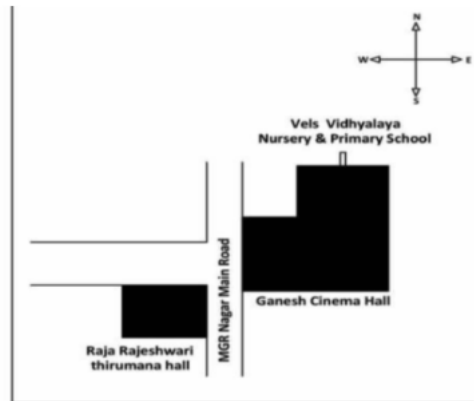

Google Map View

Polling Station Building Front View

Polling Station Front View

Cad View

Key MAP View

1 பெயர் : சீனிவாசன் தந்தை பெயர்: துளசி வீட்டு எண் : 1 வயது : 30 பாலினம் : ஆண்	RTO2554129 Photo is available	2 பெயர் : வரலக்ஷ்மி துளசி து தந்தை பெயர்: துளசி வீட்டு எண் : 1 வயது : 26 பாலினம் : பெண்	RTO3979341 Photo is available	3 பெயர் : மோகன் ராஜ் தந்தை பெயர்: சிவலிங்கம் வீட்டு எண் : 4 வயது : 59 பாலினம் : ஆண்	RTO0736199 Photo is available
4 பெயர் : இன்பவள்ளி கணவர் பெயர்: மோகன்ராஜ் வீட்டு எண் : 4 வயது : 52 பாலினம் : பெண்	RTO0004572 Photo is available	5 பெயர் : தியாகராஜ் தந்தை பெயர்: சுப்ரமணி வீட்டு எண் : 04 வயது : 37 பாலினம் : ஆண்	RTO3066487 Photo is available	6 பெயர் : சந்திரா கணவர் பெயர்: தியாகராஜ் வீட்டு எண் : 4 வயது : 34 பாலினம் : பெண்	RTO2962520 Photo is available
7 பெயர் : பாஸ்கர் மோ தந்தை பெயர்: மோகன்ராஜ் வீட்டு எண் : 4 வயது : 32 பாலினம் : ஆண்	RTO1585736 Photo is available	8 பெயர் : ஆர்த்தி தந்தை பெயர்: மோகன் ராஜ் வீட்டு எண் : 4 வயது : 29 பாலினம் : பெண்	RTO3066628 Photo is available	9 பெயர் : பவிரா கணவர் பெயர்: அன்வர் வீட்டு எண் : 5-4 வயது : 58 பாலினம் : பெண்	RTO3244928 Photo is available
10 பெயர் : விஸ்வநாதன் தந்தை பெயர்: இரங்கநாதன் வீட்டு எண் : 6 வயது : 71 பாலினம் : ஆண்	RTO3244936 Photo is available	11 பெயர் : அல்லி கணவர் பெயர்: விஸ்வநாதன் வீட்டு எண் : 6 வயது : 51 பாலினம் : பெண்	RTO0004515 Photo is available	12 பெயர் : பட்டம்மாள் கணவர் பெயர்: கந்தசாமி வீட்டு எண் : 7 வயது : 85 பாலினம் : பெண்	FYL3597796 Photo is available
13 பெயர் : சண்முகம் தந்தை பெயர்: இராஜாபாதர் வீட்டு எண் : 7 வயது : 73 பாலினம் : ஆண்	RTO3244944 Photo is available	14 பெயர் : கமலா கணவர் பெயர்: சண்முகம் வீட்டு எண் : 7 வயது : 71 பாலினம் : பெண்	RTO0735613 Photo is available	15 பெயர் : சரோஜா இதரர் பெயர்: கமலா வீட்டு எண் : 7 வயது : 61 பாலினம் : பெண்	RTO3244951 Photo is available
16 பெயர் : ரமேஷ் தந்தை பெயர்: சண்முகம் வீட்டு எண் : 7 வயது : 50 பாலினம் : ஆண்	RTO0735266 Photo is available	17 பெயர் : குரு தந்தை பெயர்: சண்முகம் வீட்டு எண் : 7 வயது : 45 பாலினம் : ஆண்	RTO0735795 Photo is available	18 பெயர் : மோகன்பிரியா கணவர் பெயர்: இரமேஷ் வீட்டு எண் : 7 வயது : 41 பாலினம் : பெண்	EZZ3981248 Photo is available
19 பெயர் : பானுமதி கணவர் பெயர்: குரு வீட்டு எண் : 7 வயது : 40 பாலினம் : பெண்	RTO0735464 Photo is available	20 பெயர் : சீனிவாசன் தந்தை பெயர்: ஏழுமலை வீட்டு எண் : 8 வயது : 55 பாலினம் : ஆண்	RTO1342799 Photo is available	21 பெயர் : விஜியா கணவர் பெயர்: சீனிவாசன் வீட்டு எண் : 8 வயது : 50 பாலினம் : பெண்	RTO1342781 Photo is available
22 பெயர் : நித்தியானந்தம் தந்தை பெயர்: தேவராஜ் வீட்டு எண் : 8 வயது : 41 பாலினம் : ஆண்	RTO3195146 Photo is available	23 பெயர் : வினிதா தந்தை பெயர்: ஸ்ரீனிவாசன் வீட்டு எண் : 8 வயது : 30 பாலினம் : பெண்	RTO2731610 Photo is available	24 பெயர் : விஜய் ஷா தாயின் பெயர்: விஜயா வீட்டு எண் : 8 வயது : 24 பாலினம் : ஆண்	RTO3979515 Photo is available
25 பெயர் : லலிதா கணவர் பெயர்: நாகராஜன் வீட்டு எண் : 8-1 வயது : 52 பாலினம் : பெண்	FYL7153893 Photo is available	26 பெயர் : இராஜேஷ் தந்தை பெயர்: நாகராஜன் வீட்டு எண் : 8-1 வயது : 39 பாலினம் : ஆண்	FYL7153422 Photo is available	27 பெயர் : சேர்மத்தங்கம் கணவர் பெயர்: கணேசன் வீட்டு எண் : 9 வயது : 66 பாலினம் : பெண்	RTO1341726 Photo is available
28 பெயர் : ஹேமலதா கணவர் பெயர்: சூரியபாபு வீட்டு எண் : 9 வயது : 65 பாலினம் : பெண்	RTO1341767 Photo is available	29 பெயர் : அலமேலு கணவர் பெயர்: மாணிக்கம் வீட்டு எண் : 9 வயது : 48 பாலினம் : பெண்	RTO0735316 Photo is available	30 பெயர் : தீபா கணவர் பெயர்: தீபா வீட்டு எண் : 9 வயது : 38 பாலினம் : பெண்	RTO3227212 Photo is available