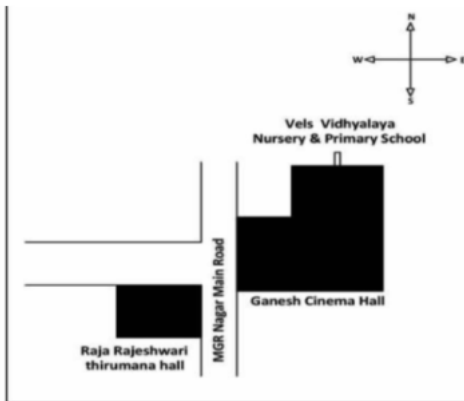

Google Map View

Polling Station Building Front View

Polling Station Front View

Cad View

Key MAP View

1 பெயர் : சீனிவாசன் தந்தை பெயர்: துளசி வீட்டு எண் : 1 வயது : 30 பாலினம் : ஆண்	RTO2554129 Photo is available	2 பெயர் : வரலக்ஷ்மி துளசி து தந்தை பெயர்: துளசி வீட்டு எண் : 1 வயது : 26 பாலினம் : பெண்	RTO3979341 Photo is available	3 பெயர் : மோகன் ராஜ் தந்தை பெயர்: சிவலிங்கம் வீட்டு எண் : 4 வயது : 59 பாலினம் : ஆண்	RTO0736199 Photo is available
4 பெயர் : இன்பவள்ளி கணவர் பெயர்: மோகன்ராஜ் வீட்டு எண் : 4 வயது : 52 பாலினம் : பெண்	RTO0004572 Photo is available	5 பெயர் : தியாகராஜ் தந்தை பெயர்: சுப்ரமணி வீட்டு எண் : 04 வயது : 37 பாலினம் : ஆண்	RTO3066487 Photo is available	6 பெயர் : சந்திரா கணவர் பெயர்: தியாகராஜ் வீட்டு எண் : 4 வயது : 34 பாலினம் : பெண்	RTO2962520 Photo is available
7 பெயர் : பாஸ்கர் மோ தந்தை பெயர்: மோகன்ராஜ் வீட்டு எண் : 4 வயது : 32 பாலினம் : ஆண்	RTO1585736 Photo is available	8 பெயர் : ஆர்த்தி தந்தை பெயர்: மோகன் ராஜ் வீட்டு எண் : 4 வயது : 29 பாலினம் : பெண்	RTO3066628 Photo is available	9 பெயர் : பவிரா கணவர் பெயர்: அன்வர் வீட்டு எண் : 5-4 வயது : 58 பாலினம் : பெண்	RTO3244928 Photo is available
10 பெயர் : விஸ்வநாதன் தந்தை பெயர்: இரங்கநாதன் வீட்டு எண் : 6 வயது : 71 பாலினம் : ஆண்	RTO3244936 Photo is available	11 பெயர் : அல்லி கணவர் பெயர்: விஸ்வநாதன் வீட்டு எண் : 6 வயது : 51 பாலினம் : பெண்	RTO0004515 Photo is available	12 பெயர் : பட்டம்மாள் கணவர் பெயர்: கந்தசாமி வீட்டு எண் : 7 வயது : 85 பாலினம் : பெண்	FYL3597796 Photo is available
13 பெயர் : சண்முகம் தந்தை பெயர்: இராஜாபாதர் வீட்டு எண் : 7 வயது : 73 பாலினம் : ஆண்	RTO3244944 Photo is available	14 பெயர் : கமலா கணவர் பெயர்: சண்முகம் வீட்டு எண் : 7 வயது : 71 பாலினம் : பெண்	RTO0735613 Photo is available	15 பெயர் : சரோஜா இதரர் பெயர்: கமலா வீட்டு எண் : 7 வயது : 61 பாலினம் : பெண்	RTO3244951 Photo is available
16 பெயர் : ரமேஷ் தந்தை பெயர்: சண்முகம் வீட்டு எண் : 7 வயது : 50 பாலினம் : ஆண்	RTO0735266 Photo is available	17 பெயர் : குரு தந்தை பெயர்: சண்முகம் வீட்டு எண் : 7 வயது : 45 பாலினம் : ஆண்	RTO0735795 Photo is available	18 பெயர் : மோகன்பிரியா கணவர் பெயர்: இரமேஷ் வீட்டு எண் : 7 வயது : 41 பாலினம் : பெண்	EZZ3981248 Photo is available
19 பெயர் : பானுமதி கணவர் பெயர்: குரு வீட்டு எண் : 7 வயது : 40 பாலினம் : பெண்	RTO0735464 Photo is available	20 பெயர் : சீனிவாசன் தந்தை பெயர்: ஏழுமலை வீட்டு எண் : 8 வயது : 55 பாலினம் : ஆண்	RTO1342799 Photo is available	21 பெயர் : விஜியா கணவர் பெயர்: சீனிவாசன் வீட்டு எண் : 8 வயது : 50 பாலினம் : பெண்	RTO1342781 Photo is available
22 பெயர் : நித்தியானந்தம் தந்தை பெயர்: தேவராஜ் வீட்டு எண் : 8 வயது : 41 பாலினம் : ஆண்	RTO3195146 Photo is available	23 பெயர் : வினிதா தந்தை பெயர்: ஸ்ரீனிவாசன் வீட்டு எண் : 8 வயது : 30 பாலினம் : பெண்	RTO2731610 Photo is available	24 பெயர் : விஜய் ஷா தாயின் பெயர்: விஜயா வீட்டு எண் : 8 வயது : 24 பாலினம் : ஆண்	RTO3979515 Photo is available
25 பெயர் : லலிதா கணவர் பெயர்: நாகராஜன் வீட்டு எண் : 8-1 வயது : 52 பாலினம் : பெண்	FYL7153893 Photo is available	26 பெயர் : இராஜேஷ் தந்தை பெயர்: நாகராஜன் வீட்டு எண் : 8-1 வயது : 39 பாலினம் : ஆண்	FYL7153422 Photo is available	27 பெயர் : சேர்மத்தங்கம் கணவர் பெயர்: கணேசன் வீட்டு எண் : 9 வயது : 66 பாலினம் : பெண்	RTO1341726 Photo is available
28 பெயர் : ஹேமலதா கணவர் பெயர்: சூரியபாபு வீட்டு எண் : 9 வயது : 65 பாலினம் : பெண்	RTO1341767 Photo is available	29 பெயர் : அலமேலு கணவர் பெயர்: மாணிக்கம் வீட்டு எண் : 9 வயது : 48 பாலினம் : பெண்	RTO0735316 Photo is available	30 பெயர் : தீபா கணவர் பெயர்: தீபா வீட்டு எண் : 9 வயது : 38 பாலினம் : பெண்	RTO3227212 Photo is available