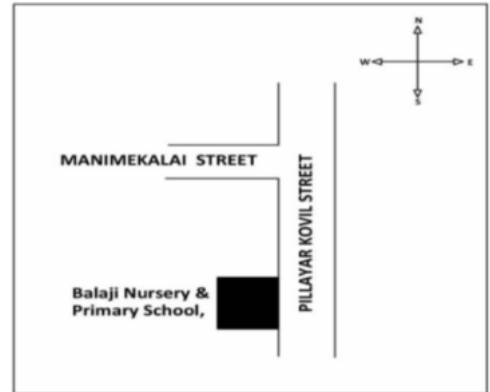

Key MAP View