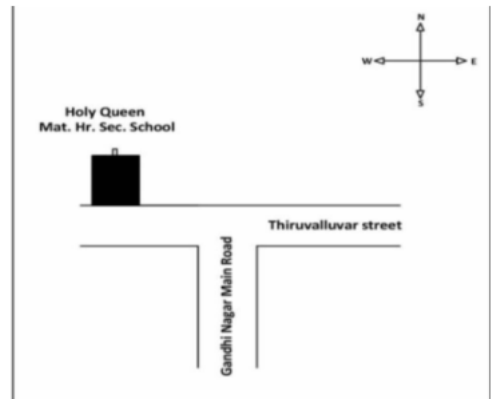

Cad View

Key MAP View