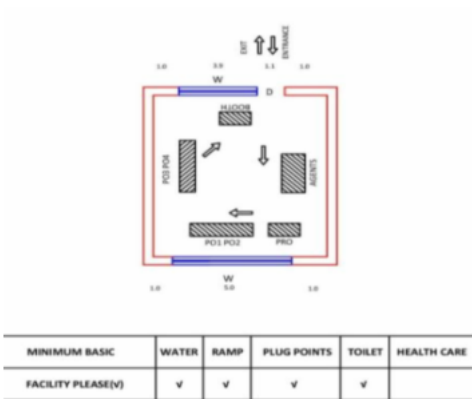

Cad View

Key MAP View