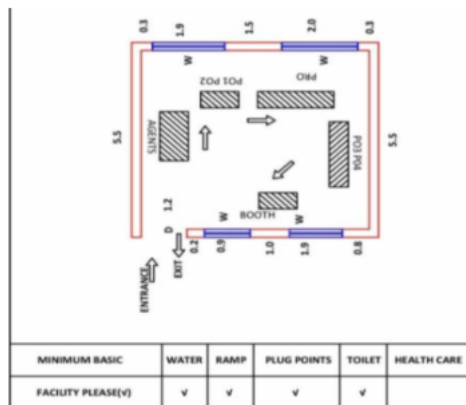

வாக்காளர் பதிவு அலுவலரின்
கையொப்பம்

Nazri Naksha

Google Map View

Polling Station Building Front View

Polling Station Front View

Cad View

Key MAP View

சட்டமன்றத் தொகுதியின் எண் மற்றும் பெயர் : 30-பல்லாவரம்
பிரிவு எண் மற்றும் பெயர் 1-தாம்பரம் (மா), பம்மல், வார்டு 15காமராஜ் நகர் முதல் தெரு