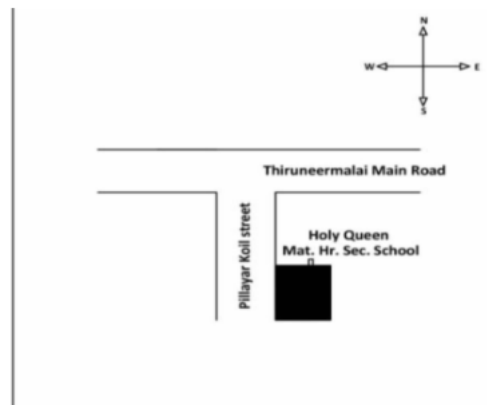

வாக்காளர் பதிவு அலுவலரின்
கையொப்பம்

Nazri Naksha

Google Map View

Polling Station Building Front View

Polling Station Front View

Cad View

Key MAP View

சட்டமன்றத் தொகுதியின் எண் மற்றும் பெயர் : 30-பல்லாவரம்
பிரிவு எண் மற்றும் பெயர் 1-தாம்பரம் (மா), பம்மல், வார்டு 15காமராஜ் நகர் முதல் தெரு