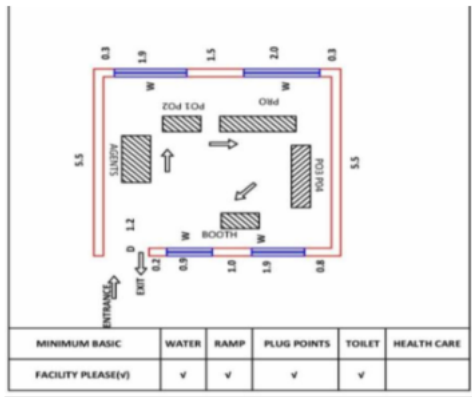

Google Map View

Polling Station Building Front View

Polling Station Front View

Cad View

Key MAP View

1 பெயர் : ரவி தந்தை பெயர்: பச்சையப்பன் வீட்டு எண் : 2 வயது : 56 பாலினம் : ஆண்	FYL9840653 Photo is available	2 பெயர் : பெரியபாலையாதா கணவர் பெயர்: ரவி வீட்டு எண் : 2 வயது : 51 பாலினம் : பெண்	RTO3578713 Photo is available	3 பெயர் : விமலா கணவர் பெயர்: வேலு வீட்டு எண் : 2 வயது : 46 பாலினம் : பெண்	RTO0826503 Photo is available
4 பெயர் : அருண் தந்தை பெயர்: ரவி வீட்டு எண் : 2 வயது : 33 பாலினம் : ஆண்	RTO3023652 Photo is available	5 பெயர் : ஜெயந்தி இதரர் பெயர்: வெங்கடாசலபதி வீட்டு எண் : 3 வயது : 41 பாலினம் : பெண்	RTO1181197 Photo is available	6 பெயர் : பாலாமணி கணவர் பெயர்: செல்வம் வீட்டு எண் : 3 வயது : 40 பாலினம் : பெண்	RTO2700649 Photo is available
7 பெயர் : சிவஞானசுந்தரம் தந்தை பெயர்: குப்புசாமி வீட்டு எண் : 3 வயது : 38 பாலினம் : ஆண்	RTO0439984 Photo is available	8 பெயர் : ராம்குமார் தந்தை பெயர்: ஆறுமுகம் வீட்டு எண் : 3 வயது : 30 பாலினம் : ஆண்	RTO2047686 Photo is available	9 பெயர் : இளவரசி தந்தை பெயர்: ஆறுமுகம் வீட்டு எண் : 3 வயது : 27 பாலினம் : பெண்	RTO2947570 Photo is available
10 பெயர் : ஆர் நர்மதா தந்தை பெயர்: ரவிசந்தரன் வீட்டு எண் : 3 வயது : 24 பாலினம் : பெண்	RTO3779840 Photo is available	11 பெயர் : குப்புசாமி தந்தை பெயர்: சின்னதம்பி வீட்டு எண் : 3-1 வயது : 67 பாலினம் : ஆண்	RTO3578721 Photo is available	12 பெயர் : தனம்மாள் கணவர் பெயர்: குப்புசாமி வீட்டு எண் : 3-1 வயது : 62 பாலினம் : பெண்	RTO3578739 Photo is available
13 பெயர் : ஆறுமுகம் தந்தை பெயர்: சின்னதம்பி வீட்டு எண் : 3-1 வயது : 55 பாலினம் : ஆண்	FYL3844172 Photo is available	14 பெயர் : தேவி கணவர் பெயர்: ஆறுமுகம் வீட்டு எண் : 3-1 வயது : 51 பாலினம் : பெண்	FYL7806482 Photo is available	15 பெயர் : செல்வம் தந்தை பெயர்: குப்புசாமி வீட்டு எண் : 3-1 வயது : 41 பாலினம் : ஆண்	EZZ8157018 Photo is available
16 பெயர் : கற்பகம் கணவர் பெயர்: முருகன் வீட்டு எண் : 3-2 வயது : 46 பாலினம் : பெண்	FYL7806375 Photo is available	17 பெயர் : கிருஷ்ணமூர்த்தி தந்தை பெயர்: குப்புசாமி வீட்டு எண் : 3/27 வயது : 36 பாலினம் : ஆண்	RTO3897725 Photo is available	18 பெயர் : வாணிபுரீ கணவர் பெயர்: கிருஷ்ணமூர்த்தி வீட்டு எண் : 3/27 வயது : 35 பாலினம் : பெண்	RTO3897675 Photo is available
19 பெயர் : ஏ மோகன் குமார் தந்தை பெயர்: ஆறுமுகம் வீட்டு எண் : 3/27 வயது : 25 பாலினம் : ஆண்	RTO3779733 Photo is available	20 பெயர் : முஹம்மது மஹ்ரூப் தந்தை பெயர்: அஷ்ரஃப் அலி வீட்டு எண் : 4/14 - 4 வயது : 33 பாலினம் : ஆண்	RTO3779873 Photo is available	21 பெயர் : ஷா சகன்யா தந்தை பெயர்: சுந்தரம் வீட்டு எண் : 5 வயது : 31 பாலினம் : பெண்	RTO3773108 Photo is available
22 பெயர் : சரண்யா தந்தை பெயர்: சுந்தரம் வீட்டு எண் : 5 வயது : 26 பாலினம் : ஆண்	RTO3023645 Photo is available	23 பெயர் : சுந்தரம் தந்தை பெயர்: சுடலைமுத்து வீட்டு எண் : 5-2 வயது : 59 பாலினம் : ஆண்	EZZ8157034 Photo is available	24 பெயர் : சரோஜா கணவர் பெயர்: சுந்தரம் வீட்டு எண் : 5-2 வயது : 51 பாலினம் : பெண்	EZZ8157042 Photo is available
25 பெயர் : பிரிசில்லா தந்தை பெயர்: நீதிவாசகன் வீட்டு எண் : 6 வயது : 28 பாலினம் : பெண்	RTO2700656 Photo is available	26 பெயர் : ஆலிஷ்டேமேகா நீதிவாசகம் தந்தை பெயர்: நீதிவாசகம் வீட்டு எண் : 6 வயது : 26 பாலினம் : பெண்	RTO4187688 Photo is available	27 பெயர் : முருகன் தந்தை பெயர்: சுப்பையா வீட்டு எண் : 7-2 வயது : 66 பாலினம் : ஆண்	FYL3847621 Photo is available
28 பெயர் : சென்பகவள்ளி கணவர் பெயர்: முருகன் வீட்டு எண் : 7-2 வயது : 56 பாலினம் : பெண்	RTO3578762 Photo is available	29 பெயர் : சுப்புலட்சுமி தந்தை பெயர்: முருகன் வீட்டு எண் : 7-2 வயது : 39 பாலினம் : பெண்	FYL7820798 Photo is available	30 பெயர் : சுகன்யா தந்தை பெயர்: வினோத் வீட்டு எண் : 8 வயது : 32 பாலினம் : பெண்	RTO2048023 Photo is available