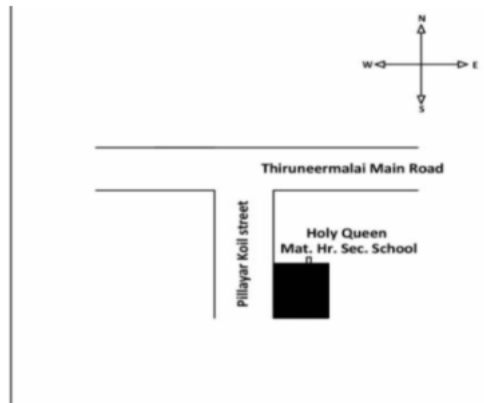

Google Map View

Polling Station Building Front View

Polling Station Front View

Cad View

Key MAP View

1 பெயர் : ரவி தந்தை பெயர்: பச்சையப்பன் வீட்டு எண் : 2 வயது : 56 பாலினம் : ஆண்	FYL9840653 Photo is available	2 பெயர் : பெரியபாலையாதா கணவர் பெயர்: ரவி வீட்டு எண் : 2 வயது : 51 பாலினம் : பெண்	RTO3578713 Photo is available	3 பெயர் : விமலா கணவர் பெயர்: வேலு வீட்டு எண் : 2 வயது : 46 பாலினம் : பெண்	RTO0826503 Photo is available
4 பெயர் : அருண் தந்தை பெயர்: ரவி வீட்டு எண் : 2 வயது : 33 பாலினம் : ஆண்	RTO3023652 Photo is available	5 பெயர் : ஜெயந்தி இதரர் பெயர்: வெங்கடாசலபதி வீட்டு எண் : 3 வயது : 41 பாலினம் : பெண்	RTO1181197 Photo is available	6 பெயர் : பாலாமணி கணவர் பெயர்: செல்வம் வீட்டு எண் : 3 வயது : 40 பாலினம் : பெண்	RTO2700649 Photo is available
7 பெயர் : சிவஞானசுந்தரம் தந்தை பெயர்: குப்புசாமி வீட்டு எண் : 3 வயது : 38 பாலினம் : ஆண்	RTO0439984 Photo is available	8 பெயர் : ராம்குமார் தந்தை பெயர்: ஆறுமுகம் வீட்டு எண் : 3 வயது : 30 பாலினம் : ஆண்	RTO2047686 Photo is available	9 பெயர் : இளவரசி தந்தை பெயர்: ஆறுமுகம் வீட்டு எண் : 3 வயது : 27 பாலினம் : பெண்	RTO2947570 Photo is available
10 பெயர் : ஆர் நர்மதா தந்தை பெயர்: ரவிசந்தரன் வீட்டு எண் : 3 வயது : 24 பாலினம் : பெண்	RTO3779840 Photo is available	11 பெயர் : குப்புசாமி தந்தை பெயர்: சின்னதம்பி வீட்டு எண் : 3-1 வயது : 67 பாலினம் : ஆண்	RTO3578721 Photo is available	12 பெயர் : தனம்மாள் கணவர் பெயர்: குப்புசாமி வீட்டு எண் : 3-1 வயது : 62 பாலினம் : பெண்	RTO3578739 Photo is available
13 பெயர் : ஆறுமுகம் தந்தை பெயர்: சின்னதம்பி வீட்டு எண் : 3-1 வயது : 55 பாலினம் : ஆண்	FYL3844172 Photo is available	14 பெயர் : தேவி கணவர் பெயர்: ஆறுமுகம் வீட்டு எண் : 3-1 வயது : 51 பாலினம் : பெண்	FYL7806482 Photo is available	15 பெயர் : செல்வம் தந்தை பெயர்: குப்புசாமி வீட்டு எண் : 3-1 வயது : 41 பாலினம் : ஆண்	EZZ8157018 Photo is available
16 பெயர் : கற்பகம் கணவர் பெயர்: முருகன் வீட்டு எண் : 3-2 வயது : 46 பாலினம் : பெண்	FYL7806375 Photo is available	17 பெயர் : கிருஷ்ணமூர்த்தி தந்தை பெயர்: குப்புசாமி வீட்டு எண் : 3/27 வயது : 36 பாலினம் : ஆண்	RTO3897725 Photo is available	18 பெயர் : வாணிபுரீ கணவர் பெயர்: கிருஷ்ணமூர்த்தி வீட்டு எண் : 3/27 வயது : 35 பாலினம் : பெண்	RTO3897675 Photo is available
19 பெயர் : ஏ மோகன் குமார் தந்தை பெயர்: ஆறுமுகம் வீட்டு எண் : 3/27 வயது : 25 பாலினம் : ஆண்	RTO3779733 Photo is available	20 பெயர் : முஹம்மது மஹ்ரூப் தந்தை பெயர்: அஷ்ரஃப் அலி வீட்டு எண் : 4/14 - 4 வயது : 33 பாலினம் : ஆண்	RTO3779873 Photo is available	21 பெயர் : ஷா சகன்யா தந்தை பெயர்: சுந்தரம் வீட்டு எண் : 5 வயது : 31 பாலினம் : பெண்	RTO3773108 Photo is available
22 பெயர் : சரண்யா தந்தை பெயர்: சுந்தரம் வீட்டு எண் : 5 வயது : 26 பாலினம் : ஆண்	RTO3023645 Photo is available	23 பெயர் : சுந்தரம் தந்தை பெயர்: சுடலைமுத்து வீட்டு எண் : 5-2 வயது : 59 பாலினம் : ஆண்	EZZ8157034 Photo is available	24 பெயர் : சரோஜா கணவர் பெயர்: சுந்தரம் வீட்டு எண் : 5-2 வயது : 51 பாலினம் : பெண்	EZZ8157042 Photo is available
25 பெயர் : பிரிசில்லா தந்தை பெயர்: நீதிவாசகன் வீட்டு எண் : 6 வயது : 28 பாலினம் : பெண்	RTO2700656 Photo is available	26 பெயர் : ஆலிஷ்டேமேகா நீதிவாசகம் தந்தை பெயர்: நீதிவாசகம் வீட்டு எண் : 6 வயது : 26 பாலினம் : பெண்	RTO4187688 Photo is available	27 பெயர் : முருகன் தந்தை பெயர்: சுப்பையா வீட்டு எண் : 7-2 வயது : 66 பாலினம் : ஆண்	FYL3847621 Photo is available
28 பெயர் : சென்பகவள்ளி கணவர் பெயர்: முருகன் வீட்டு எண் : 7-2 வயது : 56 பாலினம் : பெண்	RTO3578762 Photo is available	29 பெயர் : சுப்புலட்சுமி தந்தை பெயர்: முருகன் வீட்டு எண் : 7-2 வயது : 39 பாலினம் : பெண்	FYL7820798 Photo is available	30 பெயர் : சுகன்யா தந்தை பெயர்: வினோத் வீட்டு எண் : 8 வயது : 32 பாலினம் : பெண்	RTO2048023 Photo is available