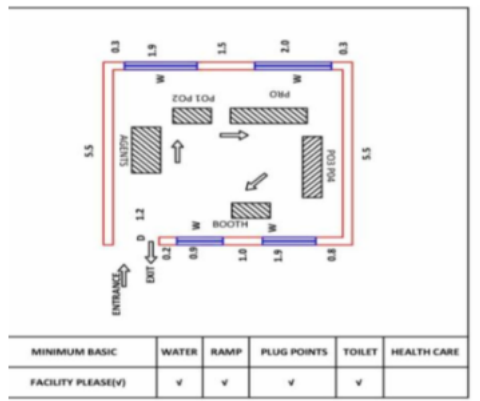

Google Map View

Polling Station Building Front View

Polling Station Front View

Cad View

Key MAP View

சட்டமன்றத் தொகுதியின் எண் மற்றும் பெயர் : 30-பல்லாவரம் பிரிவு எண் மற்றும் பெயர் 1-தாம்பரம் (மா), பம்மல், வார்டு 1 நரசிம்மன் தெரு