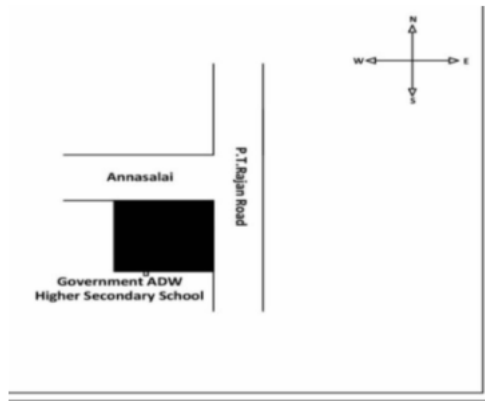

Google Map View

Polling Station Building Front View

Polling Station Front View

Cad View

Key MAP View

சட்டமன்றத் தொகுதியின் எண் மற்றும் பெயர் : 30-பல்லாவரம் பிரிவு எண் மற்றும் பெயர் 1-தாம்பரம் (மா), பம்மல், வார்டு 1 நரசிம்மன் தெரு