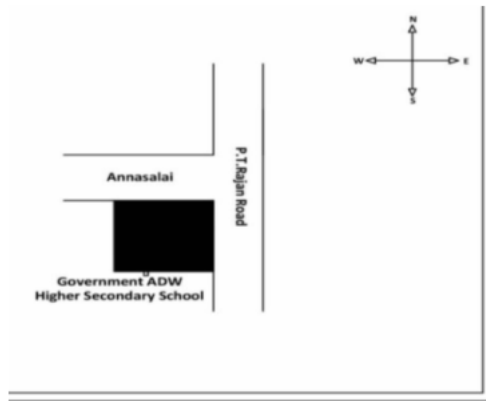

Google Map View

Polling Station Building Front View

Polling Station Front View

Cad View

Key MAP View

1 பெயர் : சகுந்தலா கணவர் பெயர்: துரை வீட்டு எண் : 1 வயது : 75 பாலினம் : பெண் Photo is available	RTO1184449	2 பெயர் : அஞ்சலை கணவர் பெயர்: தாமோதரன் வீட்டு எண் : 1 வயது : 65 பாலினம் : பெண் Photo is available	RTO1184431	3 பெயர் : காசி பாண்டியன் தந்தை பெயர்: தேவர் வீட்டு எண் : 1 வயது : 60 பாலினம் : ஆண் Photo is available	RTO2447878
4 பெயர் : அடைக்கலராஜ் தந்தை பெயர்: சுந்திர மூர்த்தி வீட்டு எண் : 1 வயது : 57 பாலினம் : ஆண் Photo is available	RTO1184571	# 5 பெயர் : கற்பகம் ர கணவர் பெயர்: ரவி வீட்டு எண் : 1 வயது : 59 பாலினம் : பெண் Photo is available	RTO1184696	6 பெயர் : கிருஷ்ணன் தந்தை பெயர்: காளிதாஸ் வீட்டு எண் : 1 வயது : 53 பாலினம் : ஆண் Photo is available	RTO1184506
7 பெயர் : பாபு தந்தை பெயர்: கங்கன் வீட்டு எண் : 1 வயது : 51 பாலினம் : ஆண் Photo is available	RTO1184639	8 பெயர் : சாந்தி கணவர் பெயர்: கிருஷ்ணன் வீட்டு எண் : 1 வயது : 48 பாலினம் : பெண் Photo is available	RTO1184456	9 பெயர் : லட்சுமி கணவர் பெயர்: கௌரிசங்கர் வீட்டு எண் : 1 வயது : 42 பாலினம் : பெண் Photo is available	RTO1184688
10 பெயர் : சாந்தி கணவர் பெயர்: சினிவாசன் வீட்டு எண் : 1 வயது : 42 பாலினம் : பெண் Photo is available	RTO1184597	11 பெயர் : ஜான்ஸிராணி கணவர் பெயர்: ராமன் வீட்டு எண் : 1 வயது : 41 பாலினம் : பெண் Photo is available	RTO1184621	12 பெயர் : தேவி தந்தை பெயர்: ராமு வீட்டு எண் : 1 வயது : 40 பாலினம் : பெண் Photo is available	RTO1184514
13 பெயர் : டேவிட் தந்தை பெயர்: எத்திராஜ் வீட்டு எண் : 1 வயது : 37 பாலினம் : ஆண் Photo is available	RTO1184464	14 பெயர் : செல்வம் தந்தை பெயர்: ரெங்கநாதன் வீட்டு எண் : 1 வயது : 36 பாலினம் : ஆண் Photo is available	RTO1184670	15 பெயர் : சங்கர் தந்தை பெயர்: பழனி வீட்டு எண் : 1 வயது : 35 பாலினம் : ஆண் Photo is available	RTO1184522
16 பெயர் : ராஜ் தந்தை பெயர்: தென்னரசு வீட்டு எண் : 1 வயது : 35 பாலினம் : ஆண் Photo is available	RTO1184555	17 பெயர் : தேவி கணவர் பெயர்: ஆனந்த் வீட்டு எண் : 1 வயது : 34 பாலினம் : பெண் Photo is available	RTO1184548	18 பெயர் : ஸ்ரீதேவி தந்தை பெயர்: முருகன் வீட்டு எண் : 1 வயது : 34 பாலினம் : பெண் Photo is available	RTO1184712
19 பெயர் : கோமதி தந்தை பெயர்: ராஜா வீட்டு எண் : 1/98 வயது : 23 பாலினம் : பெண் Photo is available	RTO3815123	20 பெயர் : லட்சுமணன் தந்தை பெயர்: கடற்கரை தேவன் வீட்டு எண் : 2 வயது : 53 பாலினம் : ஆண் Photo is available	RTO2250959	21 பெயர் : கனகஜோதி கணவர் பெயர்: லட்சுமணன் வீட்டு எண் : 2 வயது : 45 பாலினம் : பெண் Photo is available	RTO2251007
22 பெயர் : ஆண்ணம்மாள் கணவர் பெயர்: ஐய்யனார் வீட்டு எண் : 2A வயது : 66 பாலினம் : பெண் Photo is available	FYL3395043	23 பெயர் : முருகேசன் தந்தை பெயர்: ஆறுமுகம் வீட்டு எண் : 3 வயது : 66 பாலினம் : ஆண் Photo is available	FYL3398591	24 பெயர் : சுந்தரி கணவர் பெயர்: முருகேசன் வீட்டு எண் : 3 வயது : 61 பாலினம் : பெண் Photo is available	FYL3397965
25 பெயர் : முத்தம்மாள் கணவர் பெயர்: மணிவண்ணன் வீட்டு எண் : 3A வயது : 74 பாலினம் : பெண் Photo is available	FYL3396579	26 பெயர் : சண்முகம் தந்தை பெயர்: மணிவண்ணன் வீட்டு எண் : 3A வயது : 49 பாலினம் : ஆண் Photo is available	FYL3397262	27 பெயர் : சுகா கணவர் பெயர்: சண்முகம் வீட்டு எண் : 3A வயது : 40 பாலினம் : பெண் Photo is available	FYL7786593
28 பெயர் : கண்ணன் தந்தை பெயர்: கந்தன் வீட்டு எண் : 4 வயது : 46 பாலினம் : ஆண் Photo is available	FYL7806094	29 பெயர் : சிந்துஜா தந்தை பெயர்: கேசவன் வீட்டு எண் : 4 வயது : 30 பாலினம் : பெண் Photo is available	AFM1392083	30 பெயர் : நந்தினி தந்தை பெயர்: ரவிசந்திரன் வீட்டு எண் : 4 வயது : 26 பாலினம் : பெண் Photo is available	AFM1878578