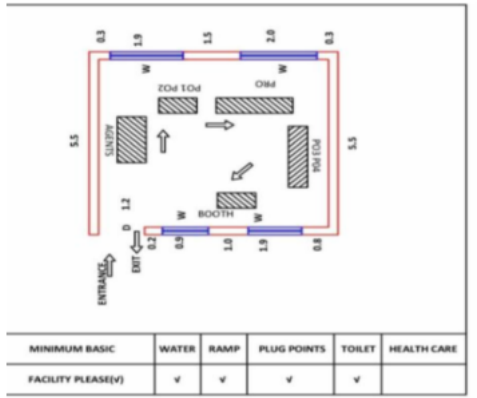

Google Map View

Polling Station Building Front View

Polling Station Front View

Cad View

Key MAP View

சட்டமன்றத் தொகுதியின் எண் மற்றும் பெயர் : 30-பம்பலவாரம்  
பிரிவு எண் மற்றும் பெயர் 1-தாம்பரம் (மா), பம்மல், வார்டு 6 பம்பல் நல்ல தம்பி தெரு