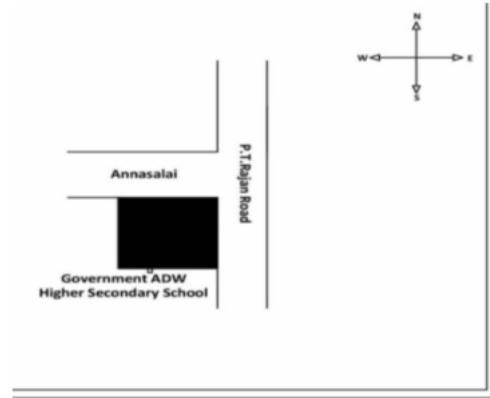

Google Map View

Polling Station Building Front View

Polling Station Front View

Cad View

Key MAP View

சட்டமன்றத் தொகுதியின் எண் மற்றும் பெயர் : 30-பம்பலவாரம்  
பிரிவு எண் மற்றும் பெயர் 1-தாம்பரம் (மா), பம்மல், வார்டு 6 பம்பல் நல்ல தம்பி தெரு