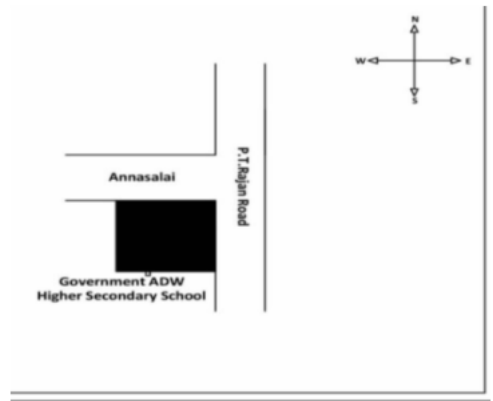

Google Map View

Polling Station Building Front View

Polling Station Front View

Cad View

Key MAP View

சட்டமன்றத் தொகுதியின் எண் மற்றும் பெயர் : 30-பல்லாவரம்  
பிரிவு எண் மற்றும் பெயர் 1-தாம்பரம் (மா), பம்மல், வார்டு 18 கிருஷ்ணன் தெரு கல்யாணபுரம்