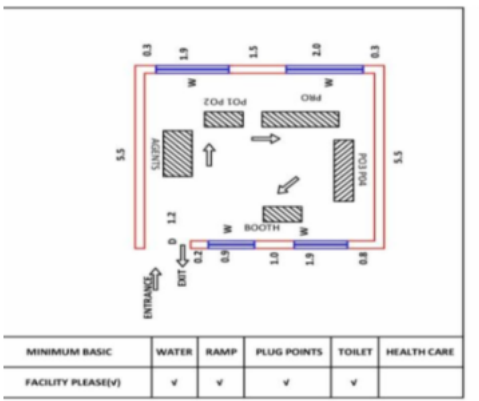

Google Map View

Polling Station Building Front View

Polling Station Front View

Cad View

Key MAP View

சட்டமன்றத் தொகுதியின் எண் மற்றும் பெயர் : 30-பல்லாவரம்  
பிரிவு எண் மற்றும் பெயர் 1-தாம்பரம் (மா), பம்மல், வார்டு 18 கிருஷ்ணன் தெரு கல்யாணபுரம்