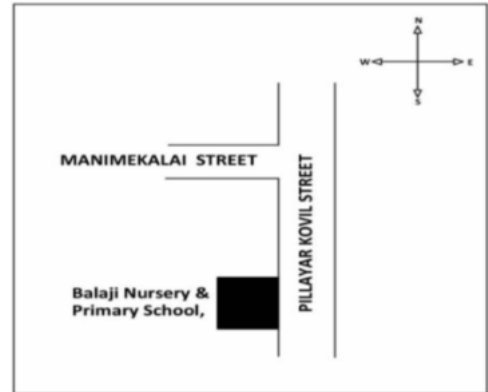

Key MAP View