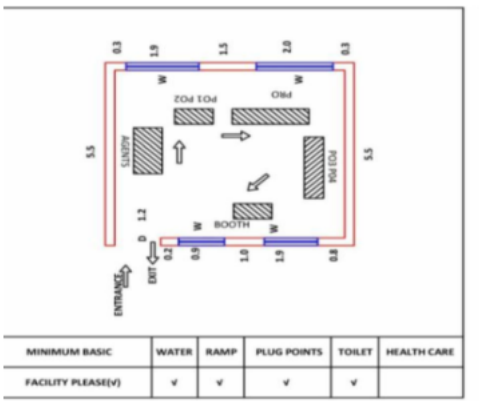

Google Map View

Polling Station Building Front View

Polling Station Front View

Cad View

Key MAP View

சட்டமன்றத் தொகுதியின் எண் மற்றும் பெயர் : 30-பல்லாவரம்
பிரிவு எண் மற்றும் பெயர் 1-தாம்பரம் (மா), பம்மல், வார்டு 20 தன்ராஜ் தெரு