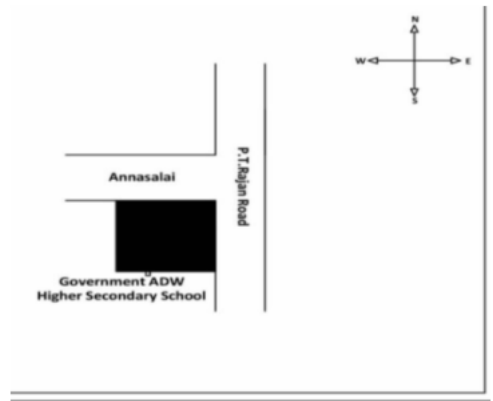

Google Map View

Polling Station Building Front View

Polling Station Front View

Cad View

Key MAP View

சட்டமன்றத் தொகுதியின் எண் மற்றும் பெயர் : 30-பல்லாவரம்
பிரிவு எண் மற்றும் பெயர் 1-தாம்பரம் (மா), பம்மல், வார்டு 20 தன்ராஜ் தெரு