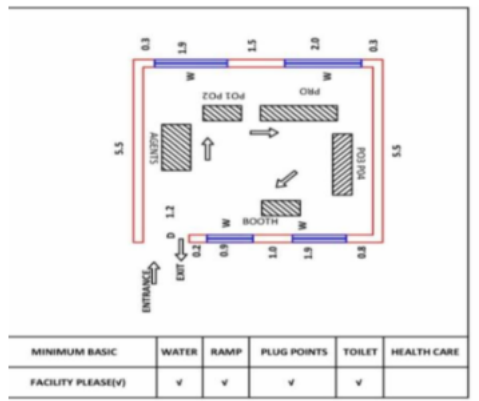

Cad View

Key MAP View