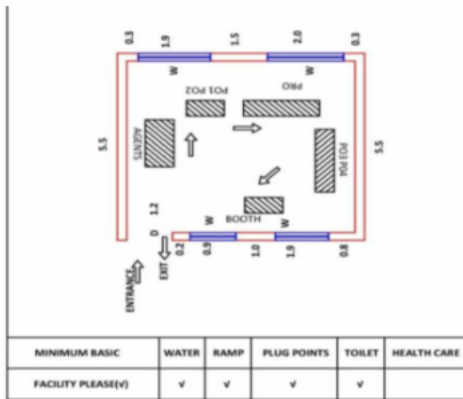

Google Map View

Polling Station Building Front View

Polling Station Front View

Cad View

Key MAP View

சட்டமன்றத் தொகுதியின் எண் மற்றும் பெயர் : 30-பல்லாவரம்
பிரிவு எண் மற்றும் பெயர் 1-தாம்பரம் (மா), பம்மல், வார்டு 18 கல்யாணிபுரம்