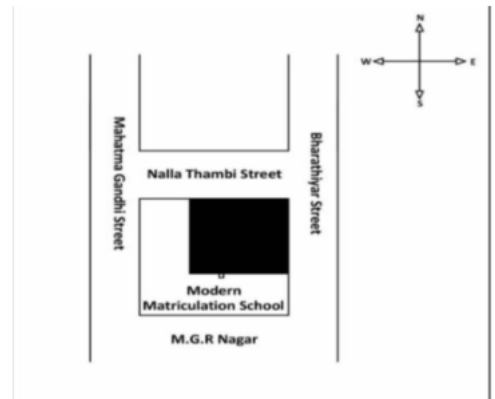

Google Map View

Polling Station Building Front View

Polling Station Front View

Cad View

Key MAP View

சட்டமன்றத் தொகுதியின் எண் மற்றும் பெயர் : 30-பல்லாவரம்
பிரிவு எண் மற்றும் பெயர் 1-தாம்பரம் (மா), பம்மல், வார்டு 18 கல்யாணிபுரம்