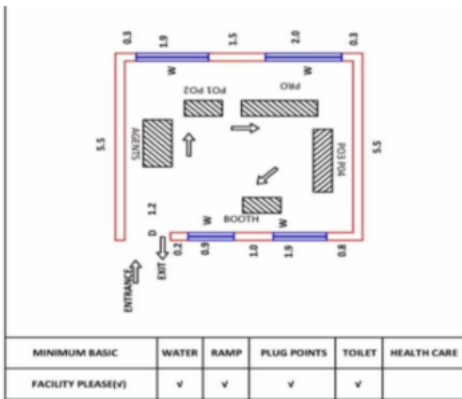

Google Map View

Polling Station Building Front View

Polling Station Front View

Cad View

Key MAP View

சட்டமன்றத் தொகுதியின் எண் மற்றும் பெயர் : 30-பல்லாவரம் பிரிவு எண் மற்றும் பெயர் 1-தாம்பரம் (மா), பம்மல், வார்டு 19 மாதாகோயில் தெரு