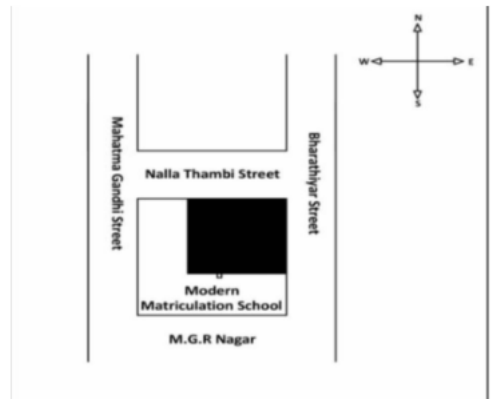

Google Map View

Polling Station Building Front View

Polling Station Front View

Cad View

Key MAP View

சட்டமன்றத் தொகுதியின் எண் மற்றும் பெயர் : 30-பல்லாவரம் பிரிவு எண் மற்றும் பெயர் 1-தாம்பரம் (மா), பம்மல், வார்டு 19 மாதாகோயில் தெரு