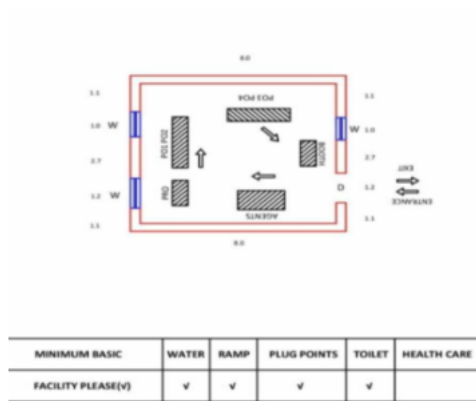

Google Map View

Polling Station Building Front View

Polling Station Front View

Cad View

Key MAP View

1 பெயர் : பாஸ்கரன் தந்தை பெயர்: தேவன் வீட்டு எண் : 1 வயது : 60 பாலினம் : ஆண்	RTO3600335 Photo is available	2 பெயர் : விமலகீதா கணவர் பெயர்: குமரேசன் வீட்டு எண் : 1 வயது : 51 பாலினம் : பெண்	FYL7872815 Photo is available	3 பெயர் : தினகரன் தந்தை பெயர்: தேவன் வீட்டு எண் : 1 வயது : 50 பாலினம் : ஆண்	RTO3600350 Photo is available
4 பெயர் : மனோகரன் தந்தை பெயர்: தேவன் வீட்டு எண் : 1 வயது : 49 பாலினம் : ஆண்	RTO3600368 Photo is available	5 பெயர் : கோமதி கணவர் பெயர்: தினகரன் வீட்டு எண் : 1 வயது : 45 பாலினம் : பெண்	FYL7872823 Photo is available	6 பெயர் : ராதிகா கணவர் பெயர்: ராமானுஜம் வீட்டு எண் : 1 வயது : 38 பாலினம் : பெண்	RTO1744242 Photo is available
7 பெயர் : ரேகா கணவர் பெயர்: கிருபாகரன் வீட்டு எண் : 1 வயது : 37 பாலினம் : பெண்	RTO1744234 Photo is available	8 பெயர் : பவானி தந்தை பெயர்: பாஸ்கரன் வீட்டு எண் : 1 வயது : 35 பாலினம் : பெண்	RTO0798918 Photo is available	9 பெயர் : மைதிலி தந்தை பெயர்: பாஸ்கரன் வீட்டு எண் : 1 வயது : 31 பாலினம் : பெண்	RTO2104560 Photo is available
10 பெயர் : திவாகரன் தந்தை பெயர்: குமரேசன் வீட்டு எண் : 1 வயது : 25 பாலினம் : ஆண்	RTO3112323 Photo is available	11 பெயர் : தீபிகா தி தந்தை பெயர்: தினகரன் வீட்டு எண் : 1 வயது : 21 பாலினம் : பெண்	RTO4228201 Photo is available	12 பெயர் : பாரதி கணவர் பெயர்: சீனிவாசன் வீட்டு எண் : 2 வயது : 55 பாலினம் : பெண்	FYL7873367 Photo is available
13 பெயர் : ஜோதிலட்சுமி கணவர் பெயர்: பாலு வீட்டு எண் : 3 வயது : 55 பாலினம் : பெண்	FYL7873375 Photo is available	14 பெயர் : இராமானுஜம் தந்தை பெயர்: பாலு வீட்டு எண் : 3 வயது : 38 பாலினம் : ஆண்	FYL7866304 Photo is available	15 பெயர் : இந்துஷா தந்தை பெயர்: பூநிவாசன் வீட்டு எண் : 3 வயது : 27 பாலினம் : பெண்	RTO3112281 Photo is available
16 பெயர் : பத்மபுரி தாயின் பெயர்: பாரதி வீட்டு எண் : 3 வயது : 24 பாலினம் : பெண்	RTO3879038 Photo is available	17 பெயர் : தேவராஜ் தந்தை பெயர்: தனபால் வீட்டு எண் : 4 வயது : 46 பாலினம் : ஆண்	FYL7866338 Photo is available	18 பெயர் : விஜயலட்சுமி கணவர் பெயர்: தேவராஜ் வீட்டு எண் : 4 வயது : 41 பாலினம் : பெண்	FYL7865462 Photo is available
19 பெயர் : பிரமிளா தந்தை பெயர்: மோகன் வீட்டு எண் : 4 வயது : 36 பாலினம் : பெண்	RTO1535848 Photo is available	20 பெயர் : லலித்குமார் தந்தை பெயர்: மோகன் வீட்டு எண் : 4 வயது : 34 பாலினம் : ஆண்	RTO0798934 Photo is available	21 பெயர் : தாமரை செல்வன் தந்தை பெயர்: அன்பழகன் வீட்டு எண் : 4 வயது : 25 பாலினம் : ஆண்	RTO3112075 Photo is available
22 பெயர் : மோகன் தந்தை பெயர்: மணவாளன் வீட்டு எண் : 5 வயது : 65 பாலினம் : ஆண்	RTO3600376 Photo is available	23 பெயர் : கோவிந்தசாமி தந்தை பெயர்: ராஜா வீட்டு எண் : 5 வயது : 65 பாலினம் : ஆண்	RTO1744200 Photo is available	24 பெயர் : புனிதவேல் தந்தை பெயர்: மணவாளன் வீட்டு எண் : 5 வயது : 58 பாலினம் : ஆண்	FYL7873136 Photo is available
25 பெயர் : கண்ணபிரான் தந்தை பெயர்: ஜெயராமன் வீட்டு எண் : 5 வயது : 56 பாலினம் : ஆண்	FYL7873268 Photo is available	26 பெயர் : காஞ்சனா கணவர் பெயர்: கோவிந்தசாமி வீட்டு எண் : 5 வயது : 40 பாலினம் : பெண்	RTO1744192 Photo is available	27 பெயர் : நரேஷ் குமார் தந்தை பெயர்: புனிதவேல் வீட்டு எண் : 5 வயது : 25 பாலினம் : ஆண்	RTO3112349 Photo is available
28 பெயர் : தனிஷ் குமார் தந்தை பெயர்: புனிதவேல் வீட்டு எண் : 5 வயது : 24 பாலினம் : ஆண்	RTO3688686 Photo is available	29 பெயர் : அத்துளா கணவர் பெயர்: மோகன் வீட்டு எண் : 5-1 வயது : 57 பாலினம் : பெண்	RTO3600384 Photo is available	30 பெயர் : பாக்கியலட்சுமி கணவர் பெயர்: புனிதவேல் வீட்டு எண் : 5-2 வயது : 48 பாலினம் : பெண்	FYL7873458 Photo is available