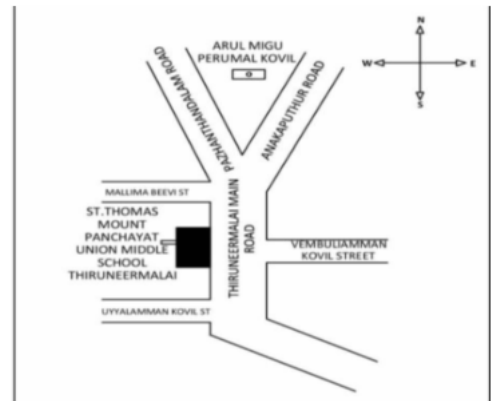

Google Map View

Polling Station Building Front View

Polling Station Front View

Cad View

Key MAP View

1 பெயர் : பாஸ்கரன் தந்தை பெயர்: தேவன் வீட்டு எண் : 1 வயது : 60 பாலினம் : ஆண்	RTO3600335 Photo is available	2 பெயர் : விமலகீதா கணவர் பெயர்: குமரேசன் வீட்டு எண் : 1 வயது : 51 பாலினம் : பெண்	FYL7872815 Photo is available	3 பெயர் : தினகரன் தந்தை பெயர்: தேவன் வீட்டு எண் : 1 வயது : 50 பாலினம் : ஆண்	RTO3600350 Photo is available
4 பெயர் : மனோகரன் தந்தை பெயர்: தேவன் வீட்டு எண் : 1 வயது : 49 பாலினம் : ஆண்	RTO3600368 Photo is available	5 பெயர் : கோமதி கணவர் பெயர்: தினகரன் வீட்டு எண் : 1 வயது : 45 பாலினம் : பெண்	FYL7872823 Photo is available	6 பெயர் : ராதிகா கணவர் பெயர்: ராமானுஜம் வீட்டு எண் : 1 வயது : 38 பாலினம் : பெண்	RTO1744242 Photo is available
7 பெயர் : ரேகா கணவர் பெயர்: கிருபாகரன் வீட்டு எண் : 1 வயது : 37 பாலினம் : பெண்	RTO1744234 Photo is available	8 பெயர் : பவானி தந்தை பெயர்: பாஸ்கரன் வீட்டு எண் : 1 வயது : 35 பாலினம் : பெண்	RTO0798918 Photo is available	9 பெயர் : மைதிலி தந்தை பெயர்: பாஸ்கரன் வீட்டு எண் : 1 வயது : 31 பாலினம் : பெண்	RTO2104560 Photo is available
10 பெயர் : திவாகரன் தந்தை பெயர்: குமரேசன் வீட்டு எண் : 1 வயது : 25 பாலினம் : ஆண்	RTO3112323 Photo is available	11 பெயர் : தீபிகா தி தந்தை பெயர்: தினகரன் வீட்டு எண் : 1 வயது : 21 பாலினம் : பெண்	RTO4228201 Photo is available	12 பெயர் : பாரதி கணவர் பெயர்: சீனிவாசன் வீட்டு எண் : 2 வயது : 55 பாலினம் : பெண்	FYL7873367 Photo is available
13 பெயர் : ஜோதிலட்சுமி கணவர் பெயர்: பாலு வீட்டு எண் : 3 வயது : 55 பாலினம் : பெண்	FYL7873375 Photo is available	14 பெயர் : இராமானுஜம் தந்தை பெயர்: பாலு வீட்டு எண் : 3 வயது : 38 பாலினம் : ஆண்	FYL7866304 Photo is available	15 பெயர் : இந்துஷா தந்தை பெயர்: பூநிவாசன் வீட்டு எண் : 3 வயது : 27 பாலினம் : பெண்	RTO3112281 Photo is available
16 பெயர் : பத்மபுரி தாயின் பெயர்: பாரதி வீட்டு எண் : 3 வயது : 24 பாலினம் : பெண்	RTO3879038 Photo is available	17 பெயர் : தேவராஜ் தந்தை பெயர்: தனபால் வீட்டு எண் : 4 வயது : 46 பாலினம் : ஆண்	FYL7866338 Photo is available	18 பெயர் : விஜயலட்சுமி கணவர் பெயர்: தேவராஜ் வீட்டு எண் : 4 வயது : 41 பாலினம் : பெண்	FYL7865462 Photo is available
19 பெயர் : பிரமிளா தந்தை பெயர்: மோகன் வீட்டு எண் : 4 வயது : 36 பாலினம் : பெண்	RTO1535848 Photo is available	20 பெயர் : லலித்குமார் தந்தை பெயர்: மோகன் வீட்டு எண் : 4 வயது : 34 பாலினம் : ஆண்	RTO0798934 Photo is available	21 பெயர் : தாமரை செல்வன் தந்தை பெயர்: அன்பழகன் வீட்டு எண் : 4 வயது : 25 பாலினம் : ஆண்	RTO3112075 Photo is available
22 பெயர் : மோகன் தந்தை பெயர்: மணவாளன் வீட்டு எண் : 5 வயது : 65 பாலினம் : ஆண்	RTO3600376 Photo is available	23 பெயர் : கோவிந்தசாமி தந்தை பெயர்: ராஜா வீட்டு எண் : 5 வயது : 65 பாலினம் : ஆண்	RTO1744200 Photo is available	24 பெயர் : புனிதவேல் தந்தை பெயர்: மணவாளன் வீட்டு எண் : 5 வயது : 58 பாலினம் : ஆண்	FYL7873136 Photo is available
25 பெயர் : கண்ணபிரான் தந்தை பெயர்: ஜெயராமன் வீட்டு எண் : 5 வயது : 56 பாலினம் : ஆண்	FYL7873268 Photo is available	26 பெயர் : காஞ்சனா கணவர் பெயர்: கோவிந்தசாமி வீட்டு எண் : 5 வயது : 40 பாலினம் : பெண்	RTO1744192 Photo is available	27 பெயர் : நரேஷ் குமார் தந்தை பெயர்: புனிதவேல் வீட்டு எண் : 5 வயது : 25 பாலினம் : ஆண்	RTO3112349 Photo is available
28 பெயர் : தனிஷ் குமார் தந்தை பெயர்: புனிதவேல் வீட்டு எண் : 5 வயது : 24 பாலினம் : ஆண்	RTO3688686 Photo is available	29 பெயர் : அத்துளா கணவர் பெயர்: மோகன் வீட்டு எண் : 5-1 வயது : 57 பாலினம் : பெண்	RTO3600384 Photo is available	30 பெயர் : பாக்கியலட்சுமி கணவர் பெயர்: புனிதவேல் வீட்டு எண் : 5-2 வயது : 48 பாலினம் : பெண்	FYL7873458 Photo is available