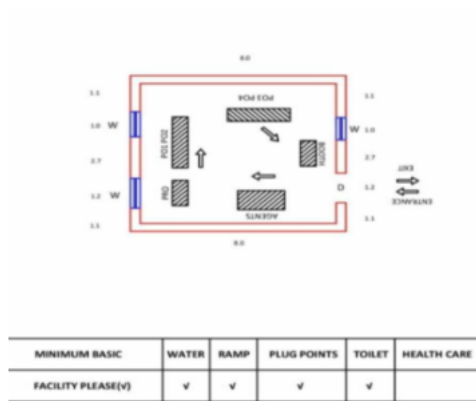

Google Map View

Polling Station Building Front View

Polling Station Front View

Cad View

Key MAP View

1 பெயர் : தணிகாசலம் தந்தை பெயர்: மாரியப்பன் வீட்டு எண் : 1 வயது : 63 பாலினம் : ஆண்	FYL3732880 Photo is available	2 பெயர் : மீனா கணவர் பெயர்: தணிகாசலம் வீட்டு எண் : 1 வயது : 54 பாலினம் : பெண்	RTO0636696 Photo is available	3 பெயர் : ஜோதி கணவர் பெயர்: ராஜி வீட்டு எண் : 1 வயது : 42 பாலினம் : பெண்	RTO1536127 Photo is available
4 பெயர் : பாக்கியலட்சுமி தந்தை பெயர்: தணிகாசலம் வீட்டு எண் : 1 வயது : 36 பாலினம் : பெண்	RTO0192617 Photo is available	5 பெயர் : சாய் கமல் தந்தை பெயர்: சலீம் வீட்டு எண் : 2 வயது : 25 பாலினம் : ஆண்	RTO3688918 Photo is available	6 பெயர் : பூங்காவனம் கணவர் பெயர்: சுப்ரமணி வீட்டு எண் : 2-1 வயது : 91 பாலினம் : பெண்	FYL7867856 Photo is available
7 பெயர் : வெங்கடேசன் தந்தை பெயர்: பூபதி வீட்டு எண் : 3 வயது : 45 பாலினம் : ஆண்	RTO2952158 Photo is available	8 பெயர் : ரமணி கணவர் பெயர்: பெருமாள் வீட்டு எண் : 3 வயது : 41 பாலினம் : பெண்	RTO0192609 Photo is available	9 பெயர் : நதியா கணவர் பெயர்: வெங்கடேசன் வீட்டு எண் : 3 வயது : 39 பாலினம் : பெண்	RTO2952141 Photo is available
10 பெயர் : அன்பழகர் தந்தை பெயர்: சங்கர் வீட்டு எண் : 3 வயது : 34 பாலினம் : ஆண்	RTO1311612 Photo is available	11 பெயர் : விமலா தந்தை பெயர்: சங்கர் வீட்டு எண் : 3 வயது : 29 பாலினம் : பெண்	RTO2709145 Photo is available	12 பெயர் : விஜயசாந்தி தந்தை பெயர்: பெருமாள் வீட்டு எண் : 3 வயது : 21 பாலினம் : பெண்	RTO4000071 Photo is available
13 பெயர் : ஏகாம்பரம் தந்தை பெயர்: சுப்ரமணி வீட்டு எண் : 3A வயது : 56 பாலினம் : ஆண்	RTO3603008 Photo is available	14 பெயர் : உமா கணவர் பெயர்: ஏகாம்பரம் வீட்டு எண் : 3A வயது : 49 பாலினம் : பெண்	RTO3603016 Photo is available	15 பெயர் : சத்யலட்சுமி கணவர் பெயர்: சரண்குமார் வீட்டு எண் : 3/ஏ வயது : 29 பாலினம் : பெண்	RTO3900685 Photo is available
16 பெயர் : சோனியா கணவர் பெயர்: சூர்யா வீட்டு எண் : 3/ஏ வயது : 27 பாலினம் : பெண்	RTO3930245 Photo is available	17 பெயர் : ராணி கணவர் பெயர்: துரைராஜ் வீட்டு எண் : 4 வயது : 71 பாலினம் : பெண்	RTO3603032 Photo is available	18 பெயர் : பூபதி தந்தை பெயர்: பாலராமன் வீட்டு எண் : 4 வயது : 58 பாலினம் : ஆண்	RTO1749696 Photo is available
19 பெயர் : சண்முகம் கணவர் பெயர்: ஆதிசேசவன் வீட்டு எண் : 4 வயது : 48 பாலினம் : பெண்	RTO2708998 Photo is available	20 பெயர் : செல்வி கணவர் பெயர்: பூபதி வீட்டு எண் : 4 வயது : 48 பாலினம் : பெண்	RTO1749712 Photo is available	21 பெயர் : ஜெயா கணவர் பெயர்: நந்தகுமார் வீட்டு எண் : 4 வயது : 46 பாலினம் : பெண்	RTO2251338 Photo is available
22 பெயர் : கண்ணன் தந்தை பெயர்: கணேசன் வீட்டு எண் : 4 வயது : 30 பாலினம் : ஆண்	RTO1744135 Photo is available	23 பெயர் : சந்தியா தந்தை பெயர்: சேகர் வீட்டு எண் : 4 வயது : 23 பாலினம் : பெண்	RTO3814902 Photo is available	24 பெயர் : மாரிமுத்து தந்தை பெயர்: நந்தகுமார் வீட்டு எண் : 4 வயது : 23 பாலினம் : ஆண்	RTO3930302 Photo is available
25 பெயர் : பாஸ்கர் தந்தை பெயர்: நாகராஜ் வீட்டு எண் : 4 மனை வயது : 61 பாலினம் : ஆண்	RTO3688876 Photo is available	26 பெயர் : கணேசன் தந்தை பெயர்: சுப்ரமணி வீட்டு எண் : 5 வயது : 66 பாலினம் : ஆண்	EZZ7937881 Photo is available	27 பெயர் : அமுதா கணவர் பெயர்: கணேசன் வீட்டு எண் : 5 வயது : 61 பாலினம் : பெண்	EZZ7937899 Photo is available
28 பெயர் : ரங்கசாமி தந்தை பெயர்: நல்லுசாமி வீட்டு எண் : 5 வயது : 53 பாலினம் : ஆண்	RTO0636712 Photo is available	29 பெயர் : நந்தகுமார் தந்தை பெயர்: இராமலிங்கம் வீட்டு எண் : 5 வயது : 51 பாலினம் : ஆண்	RTO2251320 Photo is available	30 பெயர் : விமலா கணவர் பெயர்: ரங்கசாமி வீட்டு எண் : 5 வயது : 42 பாலினம் : பெண்	RTO0636720 Photo is available