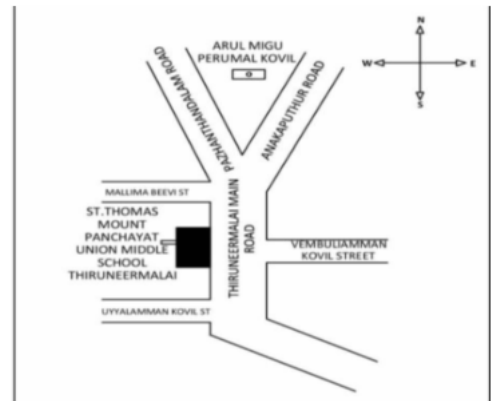

Google Map View

Polling Station Building Front View

Polling Station Front View

Cad View

Key MAP View

1 பெயர் : தணிகாசலம் தந்தை பெயர்: மாரியப்பன் வீட்டு எண் : 1 வயது : 63 பாலினம் : ஆண்	FYL3732880 Photo is available	2 பெயர் : மீனா கணவர் பெயர்: தணிகாசலம் வீட்டு எண் : 1 வயது : 54 பாலினம் : பெண்	RTO0636696 Photo is available	3 பெயர் : ஜோதி கணவர் பெயர்: ராஜி வீட்டு எண் : 1 வயது : 42 பாலினம் : பெண்	RTO1536127 Photo is available
4 பெயர் : பாக்கியலட்சுமி தந்தை பெயர்: தணிகாசலம் வீட்டு எண் : 1 வயது : 36 பாலினம் : பெண்	RTO0192617 Photo is available	5 பெயர் : சாய் கமல் தந்தை பெயர்: சலீம் வீட்டு எண் : 2 வயது : 25 பாலினம் : ஆண்	RTO3688918 Photo is available	6 பெயர் : பூங்காவனம் கணவர் பெயர்: சுப்ரமணி வீட்டு எண் : 2-1 வயது : 91 பாலினம் : பெண்	FYL7867856 Photo is available
7 பெயர் : வெங்கடேசன் தந்தை பெயர்: பூபதி வீட்டு எண் : 3 வயது : 45 பாலினம் : ஆண்	RTO2952158 Photo is available	8 பெயர் : ரமணி கணவர் பெயர்: பெருமாள் வீட்டு எண் : 3 வயது : 41 பாலினம் : பெண்	RTO0192609 Photo is available	9 பெயர் : நதியா கணவர் பெயர்: வெங்கடேசன் வீட்டு எண் : 3 வயது : 39 பாலினம் : பெண்	RTO2952141 Photo is available
10 பெயர் : அன்பழகர் தந்தை பெயர்: சங்கர் வீட்டு எண் : 3 வயது : 34 பாலினம் : ஆண்	RTO1311612 Photo is available	11 பெயர் : விமலா தந்தை பெயர்: சங்கர் வீட்டு எண் : 3 வயது : 29 பாலினம் : பெண்	RTO2709145 Photo is available	12 பெயர் : விஜயசாந்தி தந்தை பெயர்: பெருமாள் வீட்டு எண் : 3 வயது : 21 பாலினம் : பெண்	RTO4000071 Photo is available
13 பெயர் : ஏகாம்பரம் தந்தை பெயர்: சுப்ரமணி வீட்டு எண் : 3A வயது : 56 பாலினம் : ஆண்	RTO3603008 Photo is available	14 பெயர் : உமா கணவர் பெயர்: ஏகாம்பரம் வீட்டு எண் : 3A வயது : 49 பாலினம் : பெண்	RTO3603016 Photo is available	15 பெயர் : சத்யலட்சுமி கணவர் பெயர்: சரண்குமார் வீட்டு எண் : 3/ஏ வயது : 29 பாலினம் : பெண்	RTO3900685 Photo is available
16 பெயர் : சோனியா கணவர் பெயர்: சூர்யா வீட்டு எண் : 3/ஏ வயது : 27 பாலினம் : பெண்	RTO3930245 Photo is available	17 பெயர் : ராணி கணவர் பெயர்: துரைராஜ் வீட்டு எண் : 4 வயது : 71 பாலினம் : பெண்	RTO3603032 Photo is available	18 பெயர் : பூபதி தந்தை பெயர்: பாலராமன் வீட்டு எண் : 4 வயது : 58 பாலினம் : ஆண்	RTO1749696 Photo is available
19 பெயர் : சண்முகம் கணவர் பெயர்: ஆதிசேசவன் வீட்டு எண் : 4 வயது : 48 பாலினம் : பெண்	RTO2708998 Photo is available	20 பெயர் : செல்வி கணவர் பெயர்: பூபதி வீட்டு எண் : 4 வயது : 48 பாலினம் : பெண்	RTO1749712 Photo is available	21 பெயர் : ஜெயா கணவர் பெயர்: நந்தகுமார் வீட்டு எண் : 4 வயது : 46 பாலினம் : பெண்	RTO2251338 Photo is available
22 பெயர் : கண்ணன் தந்தை பெயர்: கணேசன் வீட்டு எண் : 4 வயது : 30 பாலினம் : ஆண்	RTO1744135 Photo is available	23 பெயர் : சந்தியா தந்தை பெயர்: சேகர் வீட்டு எண் : 4 வயது : 23 பாலினம் : பெண்	RTO3814902 Photo is available	24 பெயர் : மாரிமுத்து தந்தை பெயர்: நந்தகுமார் வீட்டு எண் : 4 வயது : 23 பாலினம் : ஆண்	RTO3930302 Photo is available
25 பெயர் : பாஸ்கர் தந்தை பெயர்: நாகராஜ் வீட்டு எண் : 4 மனை வயது : 61 பாலினம் : ஆண்	RTO3688876 Photo is available	26 பெயர் : கணேசன் தந்தை பெயர்: சுப்ரமணி வீட்டு எண் : 5 வயது : 66 பாலினம் : ஆண்	EZZ7937881 Photo is available	27 பெயர் : அமுதா கணவர் பெயர்: கணேசன் வீட்டு எண் : 5 வயது : 61 பாலினம் : பெண்	EZZ7937899 Photo is available
28 பெயர் : ரங்கசாமி தந்தை பெயர்: நல்லுசாமி வீட்டு எண் : 5 வயது : 53 பாலினம் : ஆண்	RTO0636712 Photo is available	29 பெயர் : நந்தகுமார் தந்தை பெயர்: இராமலிங்கம் வீட்டு எண் : 5 வயது : 51 பாலினம் : ஆண்	RTO2251320 Photo is available	30 பெயர் : விமலா கணவர் பெயர்: ரங்கசாமி வீட்டு எண் : 5 வயது : 42 பாலினம் : பெண்	RTO0636720 Photo is available