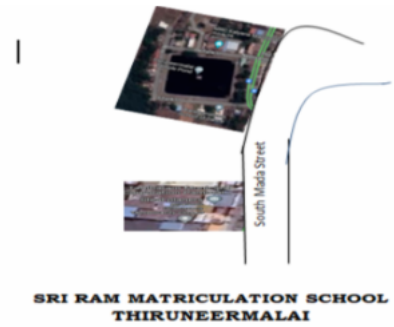

**Google Map View**

**Polling Station Building Front View**

**Polling Station Front View**

**Cad View**

**Key MAP View**

1 பெயர் : சேகர் தந்தை பெயர்: சண்முகம் வீட்டு எண் : 1 வயது : 59 பாலினம் : ஆண்	RTO2251643 Photo is available	2 பெயர் : பாரதி தந்தை பெயர்: சேகர் வீட்டு எண் : 1 வயது : 48 பாலினம் : பெண்	RTO2829349 Photo is available	3 பெயர் : ஹரிஷ் தந்தை பெயர்: சேகர் வீட்டு எண் : 1 வயது : 33 பாலினம் : ஆண்	RTO2251650 Photo is available
4 பெயர் : சதீஷ் தந்தை பெயர்: சேகர் வீட்டு எண் : 1 வயது : 31 பாலினம் : ஆண்	RTO2251593 Photo is available	5 பெயர் : அஜீத் தந்தை பெயர்: ராஜா வீட்டு எண் : 1 வயது : 24 பாலினம் : ஆண்	RTO3925716 Photo is available	6 பெயர் : லெட்சுமி நாராயணன் தந்தை பெயர்: சின்னசாமி வீட்டு எண் : 2 வயது : 77 பாலினம் : ஆண்	RTO2251486 Photo is available
7 பெயர் : தேவிகா கணவர் பெயர்: லக்ஷ்மிநாராயணன் வீட்டு எண் : 2 வயது : 61 பாலினம் : பெண்	FYL7876030 Photo is available	8 பெயர் : அம்சா கணவர் பெயர்: பாபு வீட்டு எண் : 2 வயது : 42 பாலினம் : பெண்	RTO0440461 Photo is available	9 பெயர் : ஷீலா கணவர் பெயர்: ஹரிகிருஷ்ணன் வீட்டு எண் : 2-1 வயது : 61 பாலினம் : பெண்	EZZ7938277 Photo is available
10 பெயர் : பரத் தந்தை பெயர்: திலகராஜ் வீட்டு எண் : 3 வயது : 27 பாலினம் : ஆண்	RTO3112505 Photo is available	11 பெயர் : வீ. நிடியாஷ்ரீ தந்தை பெயர்: வரதராஜன் வீட்டு எண் : 03 வயது : 25 பாலினம் : பெண்	RTO3902046 Photo is available	12 பெயர் : நந்தினி தந்தை பெயர்: மணிகண்டன் வீட்டு எண் : 3 வயது : 23 பாலினம் : பெண்	RTO3925732 Photo is available
13 பெயர் : வர லக்ஷ்மி தந்தை பெயர்: சுதாகர் வீட்டு எண் : 3/5 வயது : 27 பாலினம் : பெண்	RTO3112497 Photo is available	14 பெயர் : அமுதவல்லி கணவர் பெயர்: மனோகரன் வீட்டு எண் : 4 வயது : 41 பாலினம் : பெண்	RTO3171436 Photo is available	15 பெயர் : ஸ்ரீசைலன் தந்தை பெயர்: சீனிவாசன் வீட்டு எண் : 5 வயது : 69 பாலினம் : ஆண்	EZZ7938293 Photo is available
16 பெயர் : பூஷ்பவள்ளி கணவர் பெயர்: ஸ்ரீசைலன் வீட்டு எண் : 5 வயது : 56 பாலினம் : பெண்	FYL7876055 Photo is available	17 பெயர் : சுரேஷ்கண்ண ரங்கராஜன் தந்தை பெயர்: ரங்கராஜன் வீட்டு எண் : 5 வயது : 46 பாலினம் : ஆண்	RTO0634766 Photo is available	18 பெயர் : பத்மாஸ்ரி சுரேஷ்கண்ணா கணவர் பெயர்: சுரேஷ்கண்ணா வீட்டு எண் : 5 வயது : 39 பாலினம் : பெண்	RTO0634774 Photo is available
19 பெயர் : வனிதா தந்தை பெயர்: சுப்பிரமணி வீட்டு எண் : 5 வயது : 32 பாலினம் : பெண்	RTO3112471 Photo is available	20 பெயர் : விஜய் தந்தை பெயர்: சுப்பிரமணி வீட்டு எண் : 5 வயது : 29 பாலினம் : ஆண்	RTO3112513 Photo is available	21 பெயர் : பூஜா தந்தை பெயர்: சம்பத் வீட்டு எண் : 5 வயது : 25 பாலினம் : பெண்	RTO3171378 Photo is available
# 22 பெயர் : சத்யா போ கணவர் பெயர்: போஸ் வீட்டு எண் : 7 வயது : 43 பாலினம் : பெண்	EZZ7938301 Photo is available	23 பெயர் : அரிகிருஷ்ணன் தந்தை பெயர்: சுவரத்தாழ்வார் வீட்டு எண் : 8 வயது : 65 பாலினம் : ஆண்	RTO0634741 Photo is available	24 பெயர் : மகாலட்சுமி கணவர் பெயர்: சாந்தகுமார் வீட்டு எண் : 8 வயது : 51 பாலினம் : பெண்	RTO0634758 Photo is available
25 பெயர் : ஆனந்த் தந்தை பெயர்: அரிகிருஷ்ணன் வீட்டு எண் : 8 வயது : 36 பாலினம் : ஆண்	RTO0796946 Photo is available	26 பெயர் : ராதா கணவர் பெயர்: ஆனந்த் வீட்டு எண் : 8 வயது : 35 பாலினம் : பெண்	RTO0796953 Photo is available	27 பெயர் : ரகுநாதன் தந்தை பெயர்: நரசிம்மன் வீட்டு எண் : 9 வயது : 53 பாலினம் : ஆண்	RTO1188044 Photo is available
28 பெயர் : பிரியா கணவர் பெயர்: ரகுநாதன் வீட்டு எண் : 9 வயது : 44 பாலினம் : பெண்	RTO1188036 Photo is available	29 பெயர் : எழிலரசன் தந்தை பெயர்: பன்னீர் செல்வம் வீட்டு எண் : 12 வயது : 32 பாலினம் : ஆண்	RTO2870475 Photo is available	30 பெயர் : பூமதி தந்தை பெயர்: பன்னீர்செல்வம் வீட்டு எண் : 12 வயது : 27 பாலினம் : பெண்	RTO3112828 Photo is available