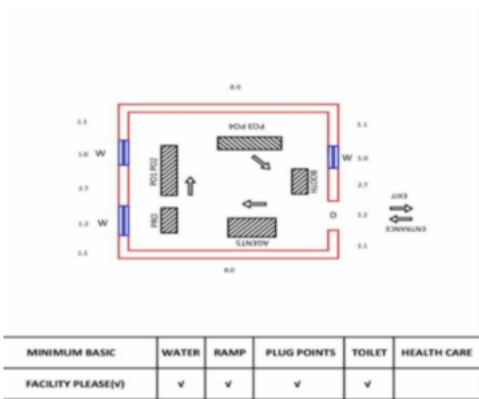

**Google Map View**

**Polling Station Building Front View**

**Polling Station Front View**

**Cad View**

**Key MAP View**

1 பெயர் : சேகர் தந்தை பெயர்: சண்முகம் வீட்டு எண் : 1 வயது : 59 பாலினம் : ஆண்	RTO2251643 Photo is available	2 பெயர் : பாரதி தந்தை பெயர்: சேகர் வீட்டு எண் : 1 வயது : 48 பாலினம் : பெண்	RTO2829349 Photo is available	3 பெயர் : ஹரிஷ் தந்தை பெயர்: சேகர் வீட்டு எண் : 1 வயது : 33 பாலினம் : ஆண்	RTO2251650 Photo is available
4 பெயர் : சதீஷ் தந்தை பெயர்: சேகர் வீட்டு எண் : 1 வயது : 31 பாலினம் : ஆண்	RTO2251593 Photo is available	5 பெயர் : அஜீத் தந்தை பெயர்: ராஜா வீட்டு எண் : 1 வயது : 24 பாலினம் : ஆண்	RTO3925716 Photo is available	6 பெயர் : லெட்சுமி நாராயணன் தந்தை பெயர்: சின்னசாமி வீட்டு எண் : 2 வயது : 77 பாலினம் : ஆண்	RTO2251486 Photo is available
7 பெயர் : தேவிகா கணவர் பெயர்: லக்ஷ்மிநாராயணன் வீட்டு எண் : 2 வயது : 61 பாலினம் : பெண்	FYL7876030 Photo is available	8 பெயர் : அம்சா கணவர் பெயர்: பாபு வீட்டு எண் : 2 வயது : 42 பாலினம் : பெண்	RTO0440461 Photo is available	9 பெயர் : ஷீலா கணவர் பெயர்: ஹரிகிருஷ்ணன் வீட்டு எண் : 2-1 வயது : 61 பாலினம் : பெண்	EZZ7938277 Photo is available
10 பெயர் : பரத் தந்தை பெயர்: திலகராஜ் வீட்டு எண் : 3 வயது : 27 பாலினம் : ஆண்	RTO3112505 Photo is available	11 பெயர் : வீ. நிடியாஷ்ரீ தந்தை பெயர்: வரதராஜன் வீட்டு எண் : 03 வயது : 25 பாலினம் : பெண்	RTO3902046 Photo is available	12 பெயர் : நந்தினி தந்தை பெயர்: மணிகண்டன் வீட்டு எண் : 3 வயது : 23 பாலினம் : பெண்	RTO3925732 Photo is available
13 பெயர் : வர லக்ஷ்மி தந்தை பெயர்: சுதாகர் வீட்டு எண் : 3/5 வயது : 27 பாலினம் : பெண்	RTO3112497 Photo is available	14 பெயர் : அமுதவல்லி கணவர் பெயர்: மனோகரன் வீட்டு எண் : 4 வயது : 41 பாலினம் : பெண்	RTO3171436 Photo is available	15 பெயர் : ஸ்ரீசைலன் தந்தை பெயர்: சீனிவாசன் வீட்டு எண் : 5 வயது : 69 பாலினம் : ஆண்	EZZ7938293 Photo is available
16 பெயர் : பூஷ்பவள்ளி கணவர் பெயர்: ஸ்ரீசைலன் வீட்டு எண் : 5 வயது : 56 பாலினம் : பெண்	FYL7876055 Photo is available	17 பெயர் : சுரேஷ்கண்ண ரங்கராஜன் தந்தை பெயர்: ரங்கராஜன் வீட்டு எண் : 5 வயது : 46 பாலினம் : ஆண்	RTO0634766 Photo is available	18 பெயர் : பத்மாஸ்ரி சுரேஷ்கண்ணா கணவர் பெயர்: சுரேஷ்கண்ணா வீட்டு எண் : 5 வயது : 39 பாலினம் : பெண்	RTO0634774 Photo is available
19 பெயர் : வனிதா தந்தை பெயர்: சுப்பிரமணி வீட்டு எண் : 5 வயது : 32 பாலினம் : பெண்	RTO3112471 Photo is available	20 பெயர் : விஜய் தந்தை பெயர்: சுப்பிரமணி வீட்டு எண் : 5 வயது : 29 பாலினம் : ஆண்	RTO3112513 Photo is available	21 பெயர் : பூஜா தந்தை பெயர்: சம்பத் வீட்டு எண் : 5 வயது : 25 பாலினம் : பெண்	RTO3171378 Photo is available
# 22 பெயர் : சத்யா போ கணவர் பெயர்: போஸ் வீட்டு எண் : 7 வயது : 43 பாலினம் : பெண்	EZZ7938301 Photo is available	23 பெயர் : அரிகிருஷ்ணன் தந்தை பெயர்: சுவரத்தாழ்வார் வீட்டு எண் : 8 வயது : 65 பாலினம் : ஆண்	RTO0634741 Photo is available	24 பெயர் : மகாலட்சுமி கணவர் பெயர்: சாந்தகுமார் வீட்டு எண் : 8 வயது : 51 பாலினம் : பெண்	RTO0634758 Photo is available
25 பெயர் : ஆனந்த் தந்தை பெயர்: அரிகிருஷ்ணன் வீட்டு எண் : 8 வயது : 36 பாலினம் : ஆண்	RTO0796946 Photo is available	26 பெயர் : ராதா கணவர் பெயர்: ஆனந்த் வீட்டு எண் : 8 வயது : 35 பாலினம் : பெண்	RTO0796953 Photo is available	27 பெயர் : ரகுநாதன் தந்தை பெயர்: நரசிம்மன் வீட்டு எண் : 9 வயது : 53 பாலினம் : ஆண்	RTO1188044 Photo is available
28 பெயர் : பிரியா கணவர் பெயர்: ரகுநாதன் வீட்டு எண் : 9 வயது : 44 பாலினம் : பெண்	RTO1188036 Photo is available	29 பெயர் : எழிலரசன் தந்தை பெயர்: பன்னீர் செல்வம் வீட்டு எண் : 12 வயது : 32 பாலினம் : ஆண்	RTO2870475 Photo is available	30 பெயர் : பூமதி தந்தை பெயர்: பன்னீர்செல்வம் வீட்டு எண் : 12 வயது : 27 பாலினம் : பெண்	RTO3112828 Photo is available