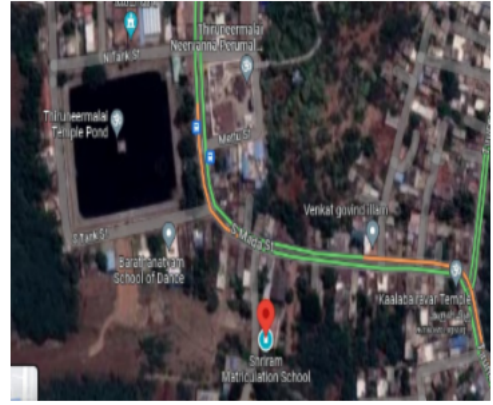

3. வாக்குச் சாவடியின் விவரங்கள்

<p>வாக்குச் சாவடியின் எண் மற்றும் பெயர் :</p> <p>432 - ஸ்ரீ ராம் மெட்ரிகுலேஷன் பள்ளி, திருநீர்மலை தெற்கு நோக்கிய அறை எண் 2</p> <p>வாக்குச் சாவடியின் முகவரி :</p> <p>ஸ்ரீ ராம் மெட்ரிகுலேஷன் பள்ளி, 16, பள்ளி, சாலை, திருநீர்மலை, சென்னை, தமிழ்நாடு 600044 தெற்கு நோக்கிய அறை எண் 1</p>	<p>வாக்குச் சாவடியின் வகைப்பாடு (ஆண்/பெண்/பொது)</p>	<p>துணை வாக்குச் சாவடிகளின் எண்ணிக்கை :</p> <p style="font-size: 24px;">0</p>
---	--	--

Nazri Naksha

Google Map View

Polling Station Building Front View

Polling Station Front View

Cad View

Key MAP View

சட்டமன்றத் தொகுதியின் எண் மற்றும் பெயர் : 30-பல்லாவரம்
பிரிவு எண் மற்றும் பெயர் 1-தாம்பரம் (மா), திருநீர்மலை, வார்டு 13 இரட்டைமலை சீனிவாசன் தெரு திருமங்கையாழ்வா