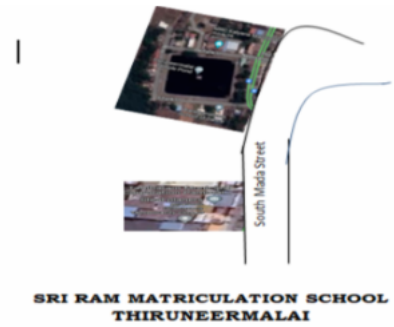

3. வாக்குச் சாவடியின் விவரங்கள்

<p>வாக்குச் சாவடியின் எண் மற்றும் பெயர் :</p> <p>432 - ஸ்ரீ ராம் மெட்ரிகுலேஷன் பள்ளி, திருநீர்மலை தெற்கு நோக்கிய அறை எண் 2</p> <p>வாக்குச் சாவடியின் முகவரி :</p> <p>ஸ்ரீ ராம் மெட்ரிகுலேஷன் பள்ளி, 16, பள்ளி, சாலை, திருநீர்மலை, சென்னை, தமிழ்நாடு 600044 தெற்கு நோக்கிய அறை எண் 1</p>	<p>வாக்குச் சாவடியின் வகைப்பாடு (ஆண்/பெண்/பொது)</p>	<p>துணை வாக்குச் சாவடிகளின் எண்ணிக்கை :</p> <p style="font-size: 24px;">0</p>
---	--	--

Nazri Naksha

Google Map View

Polling Station Building Front View

Polling Station Front View

Cad View

Key MAP View

சட்டமன்றத் தொகுதியின் எண் மற்றும் பெயர் : 30-பல்லாவரம்
பிரிவு எண் மற்றும் பெயர் 1-தாம்பரம் (மா), திருநீர்மலை, வார்டு 13 இரட்டைமலை சீனிவாசன் தெரு திருமங்கையாழ்வா