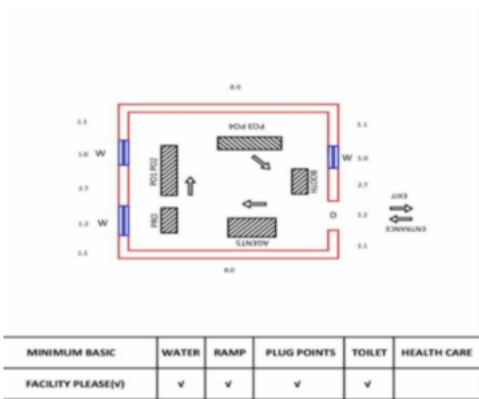

Nazri Naksha

Google Map View

Polling Station Building Front View

Polling Station Front View

Cad View

Key MAP View

சட்டமன்றத் தொகுதியின் எண் மற்றும் பெயர் : 30-பல்லாவரம்
பிரிவு எண் மற்றும் பெயர் 1-தாம்பரம் (மா), திருநீர்மலை, வார்டு 13 இரட்டைமலை சீனிவாசன் தெரு திருமங்கையாழ்வா