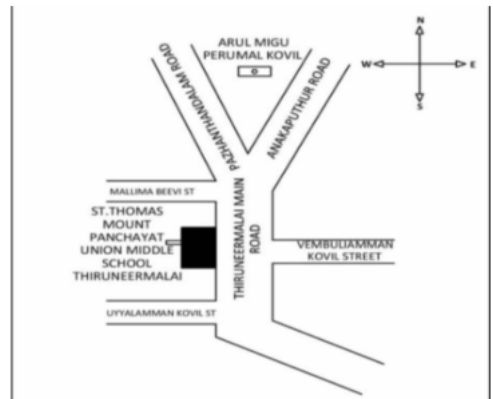

Google Map View

Polling Station Building Front View

Polling Station Front View

Cad View

Key MAP View

1	RTO1312313	பெயர் : பிரபாகரன் தந்தை பெயர்: செல்வம் வீட்டு எண் : 1 வயது : 35 பாலினம் : ஆண்	Photo is available	2	RTO1312297	பெயர் : சத்தியசீலன் தந்தை பெயர்: கஜேந்திரன் வீட்டு எண் : 1 வயது : 34 பாலினம் : ஆண்	Photo is available	3	RTO1312362	பெயர் : சரத்குமார் தந்தை பெயர்: ரவி வீட்டு எண் : 1 வயது : 34 பாலினம் : ஆண்	Photo is available
4	RTO1312321	பெயர் : தீபன் தந்தை பெயர்: செல்வம் வீட்டு எண் : 1 வயது : 34 பாலினம் : ஆண்	Photo is available	5	RTO2952406	பெயர் : ஜெனிபர் தந்தை பெயர்: ஜான்சன் வீட்டு எண் : 1 வயது : 29 பாலினம் : பெண்	Photo is available	6	RTO2952539	பெயர் : கிறிஷ்டினா தந்தை பெயர்: ஜான்சன் வீட்டு எண் : 1 வயது : 27 பாலினம் : பெண்	Photo is available
7	RTO3227998	பெயர் : அனுஷ்யா தந்தை பெயர்: சிவா வீட்டு எண் : 1 வயது : 26 பாலினம் : பெண்	Photo is available	8	RTO3228004	பெயர் : ஆட்சய தந்தை பெயர்: சிவா வீட்டு எண் : 1 வயது : 25 பாலினம் : பெண்	Photo is available	9	RTO3689742	பெயர் : பிரிஷ்வா தந்தை பெயர்: ஜான்சன் வீட்டு எண் : 1 வயது : 24 பாலினம் : பெண்	Photo is available
10	RTO3609252	பெயர் : மகாலட்சுமி கணவர் பெயர்: இராஜாராவ் வீட்டு எண் : 2 வயது : 66 பாலினம் : பெண்	Photo is available	11	RTO0796011	பெயர் : ரங்கா தந்தை பெயர்: பாபு வீட்டு எண் : 2 வயது : 39 பாலினம் : ஆண்	Photo is available	12	RTO2448512	பெயர் : திருநாவுக்கரசு தந்தை பெயர்: சேகர் வீட்டு எண் : 2 வயது : 31 பாலினம் : ஆண்	Photo is available
13	RTO2448504	பெயர் : நந்தகுமார் தந்தை பெயர்: சேகர் வீட்டு எண் : 2 வயது : 29 பாலினம் : ஆண்	Photo is available	14	RTO4226502	பெயர் : நந்தினி வி இதரர் பெயர்: மகாலட்சுமி ரா வீட்டு எண் : 2 வயது : 28 பாலினம் : பெண்	Photo is available	15	RTO3689734	பெயர் : ஸ்வேதா தந்தை பெயர்: மணி வீட்டு எண் : 2 வயது : 26 பாலினம் : பெண்	Photo is available
16	RTO3112851	பெயர் : திவ்யா தந்தை பெயர்: ஏழுமலை வீட்டு எண் : 2 வயது : 25 பாலினம் : பெண்	Photo is available	17	RTO4178273	பெயர் : சவுந்தர்யா கணவர் பெயர்: முருகன் வீட்டு எண் : 2 வயது : 25 பாலினம் : பெண்	Photo is available	18	RTO3609260	பெயர் : ராஜா தந்தை பெயர்: கோவிந்தசாமி வீட்டு எண் : 3 வயது : 53 பாலினம் : ஆண்	Photo is available
19	RTO0193615	பெயர் : பரிமளா கணவர் பெயர்: ரகு வீட்டு எண் : 3 வயது : 43 பாலினம் : பெண்	Photo is available	20	FYL7870025	பெயர் : பூந்தேவி கணவர் பெயர்: ராஜா வீட்டு எண் : 3 வயது : 41 பாலினம் : பெண்	Photo is available	21	RTO1312289	பெயர் : விமல்குமார் தந்தை பெயர்: செல்வம் வீட்டு எண் : 3 வயது : 32 பாலினம் : ஆண்	Photo is available
22	RTO2448520	பெயர் : கருணாகரன் தந்தை பெயர்: முருகன் வீட்டு எண் : 3 வயது : 30 பாலினம் : ஆண்	Photo is available	23	RTO2448538	பெயர் : மணிகண்டன் தந்தை பெயர்: ராஜேந்திரன் வீட்டு எண் : 3 வயது : 29 பாலினம் : ஆண்	Photo is available	24	RTO3609286	பெயர் : ரகு தந்தை பெயர்: கோவிந்தசாமி வீட்டு எண் : 3-1 வயது : 51 பாலினம் : ஆண்	Photo is available
25	RTO2952455	பெயர் : பிராகஷ் தந்தை பெயர்: ராமலிங்கம் வீட்டு எண் : 4 வயது : 50 பாலினம் : ஆண்	Photo is available	26	RTO0796029	பெயர் : சிவசங்கரி இதரர் பெயர்: ராஜேஷ் வீட்டு எண் : 4 வயது : 45 பாலினம் : பெண்	Photo is available	27	RTO0193623	பெயர் : கலைமதி கணவர் பெயர்: பிரகாசம் வீட்டு எண் : 4 வயது : 44 பாலினம் : பெண்	Photo is available
28	RTO3814837	பெயர் : பத்மா கணவர் பெயர்: நாகப்பன் வீட்டு எண் : 4 வயது : 43 பாலினம் : பெண்	Photo is available	29	RTO2952497	பெயர் : மதுமித்தா தந்தை பெயர்: சிவா வீட்டு எண் : 4 வயது : 28 பாலினம் : பெண்	Photo is available	30	EZZ4445805	பெயர் : வாசுகி தந்தை பெயர்: தணிகாசலம் வீட்டு எண் : 4-1 வயது : 71 பாலினம் : பெண்	Photo is available