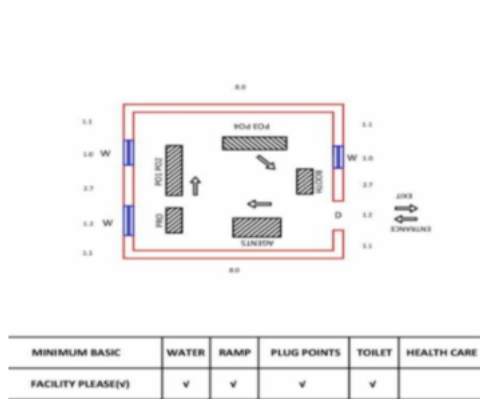

Google Map View

Polling Station Building Front View

Polling Station Front View

Cad View

Key MAP View

1	RTO1312313	பெயர் : பிரபாகரன் தந்தை பெயர்: செல்வம் வீட்டு எண் : 1 வயது : 35 பாலினம் : ஆண்	Photo is available	2	RTO1312297	பெயர் : சத்தியசீலன் தந்தை பெயர்: கஜேந்திரன் வீட்டு எண் : 1 வயது : 34 பாலினம் : ஆண்	Photo is available	3	RTO1312362	பெயர் : சரத்குமார் தந்தை பெயர்: ரவி வீட்டு எண் : 1 வயது : 34 பாலினம் : ஆண்	Photo is available
4	RTO1312321	பெயர் : தீபன் தந்தை பெயர்: செல்வம் வீட்டு எண் : 1 வயது : 34 பாலினம் : ஆண்	Photo is available	5	RTO2952406	பெயர் : ஜெனிபர் தந்தை பெயர்: ஜான்சன் வீட்டு எண் : 1 வயது : 29 பாலினம் : பெண்	Photo is available	6	RTO2952539	பெயர் : கிறிஷ்டினா தந்தை பெயர்: ஜான்சன் வீட்டு எண் : 1 வயது : 27 பாலினம் : பெண்	Photo is available
7	RTO3227998	பெயர் : அனுஷ்யா தந்தை பெயர்: சிவா வீட்டு எண் : 1 வயது : 26 பாலினம் : பெண்	Photo is available	8	RTO3228004	பெயர் : ஆட்சய தந்தை பெயர்: சிவா வீட்டு எண் : 1 வயது : 25 பாலினம் : பெண்	Photo is available	9	RTO3689742	பெயர் : பிரிஷ்வா தந்தை பெயர்: ஜான்சன் வீட்டு எண் : 1 வயது : 24 பாலினம் : பெண்	Photo is available
10	RTO3609252	பெயர் : மகாலட்சுமி கணவர் பெயர்: இராஜாராவ் வீட்டு எண் : 2 வயது : 66 பாலினம் : பெண்	Photo is available	11	RTO0796011	பெயர் : ரங்கா தந்தை பெயர்: பாபு வீட்டு எண் : 2 வயது : 39 பாலினம் : ஆண்	Photo is available	12	RTO2448512	பெயர் : திருநாவுக்கரசு தந்தை பெயர்: சேகர் வீட்டு எண் : 2 வயது : 31 பாலினம் : ஆண்	Photo is available
13	RTO2448504	பெயர் : நந்தகுமார் தந்தை பெயர்: சேகர் வீட்டு எண் : 2 வயது : 29 பாலினம் : ஆண்	Photo is available	14	RTO4226502	பெயர் : நந்தினி வி இதரர் பெயர்: மகாலட்சுமி ரா வீட்டு எண் : 2 வயது : 28 பாலினம் : பெண்	Photo is available	15	RTO3689734	பெயர் : ஸ்வேதா தந்தை பெயர்: மணி வீட்டு எண் : 2 வயது : 26 பாலினம் : பெண்	Photo is available
16	RTO3112851	பெயர் : திவ்யா தந்தை பெயர்: ஏழுமலை வீட்டு எண் : 2 வயது : 25 பாலினம் : பெண்	Photo is available	17	RTO4178273	பெயர் : சவுந்தர்யா கணவர் பெயர்: முருகன் வீட்டு எண் : 2 வயது : 25 பாலினம் : பெண்	Photo is available	18	RTO3609260	பெயர் : ராஜா தந்தை பெயர்: கோவிந்தசாமி வீட்டு எண் : 3 வயது : 53 பாலினம் : ஆண்	Photo is available
19	RTO0193615	பெயர் : பரிமளா கணவர் பெயர்: ரகு வீட்டு எண் : 3 வயது : 43 பாலினம் : பெண்	Photo is available	20	FYL7870025	பெயர் : பூந்தேவி கணவர் பெயர்: ராஜா வீட்டு எண் : 3 வயது : 41 பாலினம் : பெண்	Photo is available	21	RTO1312289	பெயர் : விமல்குமார் தந்தை பெயர்: செல்வம் வீட்டு எண் : 3 வயது : 32 பாலினம் : ஆண்	Photo is available
22	RTO2448520	பெயர் : கருணாகரன் தந்தை பெயர்: முருகன் வீட்டு எண் : 3 வயது : 30 பாலினம் : ஆண்	Photo is available	23	RTO2448538	பெயர் : மணிகண்டன் தந்தை பெயர்: ராஜேந்திரன் வீட்டு எண் : 3 வயது : 29 பாலினம் : ஆண்	Photo is available	24	RTO3609286	பெயர் : ரகு தந்தை பெயர்: கோவிந்தசாமி வீட்டு எண் : 3-1 வயது : 51 பாலினம் : ஆண்	Photo is available
25	RTO2952455	பெயர் : பிராகஷ் தந்தை பெயர்: ராமலிங்கம் வீட்டு எண் : 4 வயது : 50 பாலினம் : ஆண்	Photo is available	26	RTO0796029	பெயர் : சிவசங்கரி இதரர் பெயர்: ராஜேஷ் வீட்டு எண் : 4 வயது : 45 பாலினம் : பெண்	Photo is available	27	RTO0193623	பெயர் : கலைமதி கணவர் பெயர்: பிரகாசம் வீட்டு எண் : 4 வயது : 44 பாலினம் : பெண்	Photo is available
28	RTO3814837	பெயர் : பத்மா கணவர் பெயர்: நாகப்பன் வீட்டு எண் : 4 வயது : 43 பாலினம் : பெண்	Photo is available	29	RTO2952497	பெயர் : மதுமித்தா தந்தை பெயர்: சிவா வீட்டு எண் : 4 வயது : 28 பாலினம் : பெண்	Photo is available	30	EZZ4445805	பெயர் : வாசுகி தந்தை பெயர்: தணிகாசலம் வீட்டு எண் : 4-1 வயது : 71 பாலினம் : பெண்	Photo is available