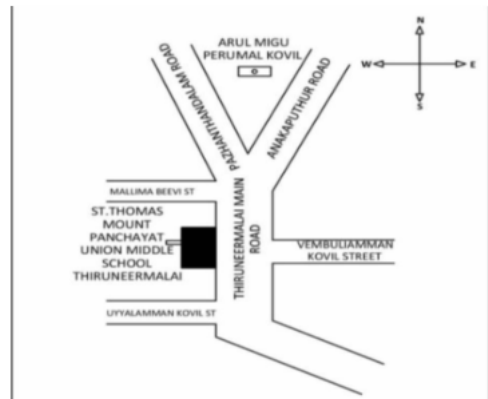

Key MAP View