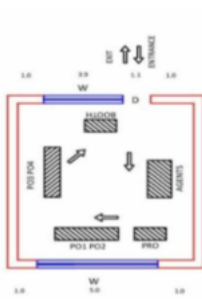

**4. வாக்காளர்களின் எண்ணிக்கை**

தொடங்கும் வரிசை எண்	முடியும் வரிசை எண்.	நிகர வாக்காளர்களின் எண்ணிக்கை			
		ஆண்	பெண்	மூன்றாம் பாலினம்	மொத்தம்
1	629	317	310	0	627

கையொப்பம்

Nazri Naksha

Google Map View

Polling Station Building Front View

Polling Station Front View

Cad View

Key MAP View

MINIMUM BASIC	WATER	RAMP	PLUG POINTS	TOILET	HEALTH CARE
FACILITY PLEASE(V)	✓	✓	✓	✓	

சட்டமன்றத் தொகுதியின் எண் மற்றும் பெயர் : 30-பல்லாவரம்  
பிரிவு எண் மற்றும் பெயர் 1-தாம்பரம் (மா), திருநீர்மலை, வார்டு 14 காந்தி தெரு