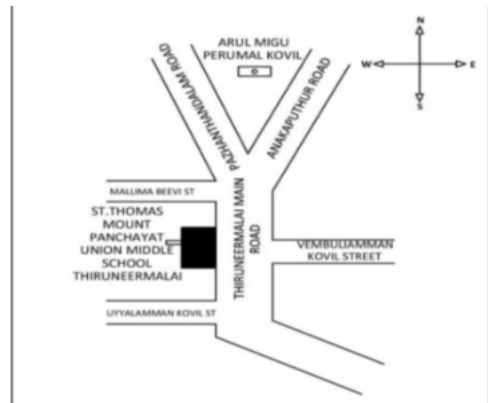

Polling Station Front View

Cad View

Key MAP View

MINIMUM BASIC	WATER	RAMP	PLUG POINTS	TOILET	HEALTH CARE
FACILITY PLEASE(V)	✓	✓	✓	✓	

சட்டமன்றத் தொகுதியின் எண் மற்றும் பெயர் : 30-பல்லாவரம்  
பிரிவு எண் மற்றும் பெயர் 1-தாம்பரம் (மா), திருநீர்மலை, வார்டு 14 காந்தி தெரு