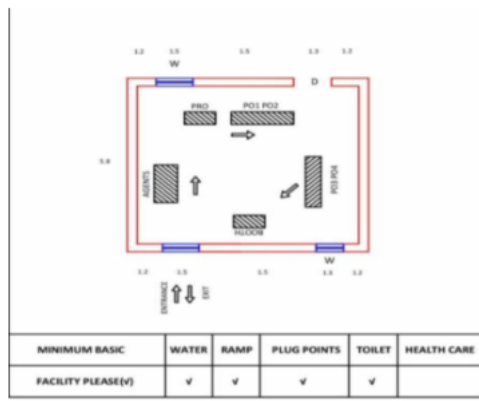

Google Map View

Polling Station Building Front View

Polling Station Front View

Cad View

Key MAP View

1 பெயர் : மீனா தந்தை பெயர்: குப்புசாமி வீட்டு எண் : 1 வயது : 64 பாலினம் : பெண் Photo is available	RTO0788521	2 பெயர் : அகத்தியன் தந்தை பெயர்: கிருஷ்ணமூர்த்தி வீட்டு எண் : 1 வயது : 56 பாலினம் : ஆண் Photo is available	RTO0684282	3 பெயர் : தீபா கணவர் பெயர்: அகஸ்தியன் வீட்டு எண் : 1 வயது : 50 பாலினம் : பெண் Photo is available	RTO0684290
4 பெயர் : விக்னேஷ் தந்தை பெயர்: அகத்தியன் வீட்டு எண் : 1 வயது : 27 பாலினம் : ஆண் Photo is available	RTO3793189	5 பெயர் : ஹேமா மாலினி தந்தை பெயர்: அகத்தியன் வீட்டு எண் : 1A வயது : 31 பாலினம் : பெண் Photo is available	RTO1745256	6 பெயர் : ஷபானா தந்தை பெயர்: அமீர்ஜான் வீட்டு எண் : 2 வயது : 23 பாலினம் : பெண் Photo is available	RTO3793247
7 பெயர் : ஹிதயதுள்ள கான் தந்தை பெயர்: முஹம்மது அலி வீட்டு எண் : 2- 1st floor வயது : 51 பாலினம் : ஆண் Photo is available	RTO3113669	8 பெயர் : தன்வீர் ஜஹான் கணவர் பெயர்: ஹிதயதுள்ள கான் வீட்டு எண் : 2 ,முதல் தளம் வயது : 41 பாலினம் : பெண் Photo is available	RTO3113677	9 பெயர் : பகவந்தாஸ் தந்தை பெயர்: சுப்பராயன் வீட்டு எண் : 3 வயது : 46 பாலினம் : ஆண் Photo is available	RTO0371930
10 பெயர் : ஷகிலா கணவர் பெயர்: பகவந்தாஸ் வீட்டு எண் : 3 வயது : 41 பாலினம் : பெண் Photo is available	RTO0194936	11 பெயர் : பழனியப்பன் தந்தை பெயர்: அடைக்கலம் வீட்டு எண் : 5 வயது : 73 பாலினம் : ஆண் Photo is available	RTO3226305	12 பெயர் : லட்சுமி கணவர் பெயர்: பழனியப்பன் வீட்டு எண் : 5 வயது : 64 பாலினம் : பெண் Photo is available	RTO3617404
13 பெயர் : நாராயணன் தந்தை பெயர்: நடேசபத்தர் வீட்டு எண் : 5 வயது : 57 பாலினம் : ஆண் Photo is available	RTO1745264	14 பெயர் : ஆனந்தி கணவர் பெயர்: மணிகண்டன் வீட்டு எண் : 5 வயது : 41 பாலினம் : பெண் Photo is available	RTO2711463	15 பெயர் : புருஷோத்தமன் தந்தை பெயர்: பழனியப்பன் வீட்டு எண் : 5 வயது : 41 பாலினம் : ஆண் Photo is available	FYL7939945
16 பெயர் : ரங்கராஜன் தந்தை பெயர்: பழனியப்பன் வீட்டு எண் : 5 வயது : 37 பாலினம் : ஆண் Photo is available	RTO0371948	17 பெயர் : செல்வகுமார் தந்தை பெயர்: கிருஷ்ணன் வீட்டு எண் : 5 வயது : 36 பாலினம் : ஆண் Photo is available	RTO3998952	18 பெயர் : பிரந்தா கணவர் பெயர்: புருஷோத்தமன் வீட்டு எண் : 5 வயது : 35 பாலினம் : பெண் Photo is available	RTO1745249
19 பெயர் : ராஜாமணி தந்தை பெயர்: ரமேஷ்பாபு வீட்டு எண் : 5 வயது : 35 பாலினம் : ஆண் Photo is available	RTO3172145	20 பெயர் : விஷ்ணு பிரியா தந்தை பெயர்: ராமலிங்கம் வீட்டு எண் : 05 வயது : 35 பாலினம் : பெண் Photo is available	RTO3793197	21 பெயர் : தியாகராஜன் தந்தை பெயர்: ரமேஷ்பாபு வீட்டு எண் : 5 வயது : 33 பாலினம் : ஆண் Photo is available	RTO3172111
22 பெயர் : ராமமூர்த்தி தந்தை பெயர்: ரமேஷ் பாபு வீட்டு எண் : 5 வயது : 29 பாலினம் : ஆண் Photo is available	RTO2830339	23 பெயர் : குமார் தந்தை பெயர்: பாளையம் வீட்டு எண் : 7 வயது : 56 பாலினம் : ஆண் Photo is available	EZZ8346645	24 பெயர் : ஜோகோபிபீடர் தந்தை பெயர்: லாசர் வீட்டு எண் : 7/6 வயது : 23 பாலினம் : ஆண் Photo is available	RTO3929460
25 பெயர் : செல்வராஜ் தந்தை பெயர்: சுப்ரமணி வீட்டு எண் : 8 வயது : 69 பாலினம் : ஆண் Photo is available	EZZ4435202	26 பெயர் : சுசீலா கணவர் பெயர்: செல்வராஜ் வீட்டு எண் : 8 வயது : 61 பாலினம் : பெண் Photo is available	RTO3617412	27 பெயர் : கோகுல் தந்தை பெயர்: செல்வராஜ் வீட்டு எண் : 8 வயது : 40 பாலினம் : ஆண் Photo is available	EZZ4433231
28 பெயர் : துரை தந்தை பெயர்: முத்து வீட்டு எண் : 8 வயது : 40 பாலினம் : ஆண் Photo is available	RTO0683391	29 பெயர் : கார்த்திக் தந்தை பெயர்: மணி வீட்டு எண் : 8 வயது : 38 பாலினம் : ஆண் Photo is available	RTO0683409	30 பெயர் : சுதா கணவர் பெயர்: ராஜி வீட்டு எண் : 8C வயது : 42 பாலினம் : பெண் Photo is available	RTO1538503