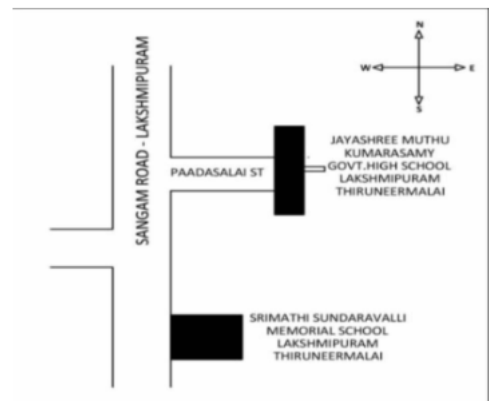

Google Map View

Polling Station Building Front View

Polling Station Front View

Cad View

Key MAP View

1 பெயர் : மீனா தந்தை பெயர்: குப்புசாமி வீட்டு எண் : 1 வயது : 64 பாலினம் : பெண் Photo is available	RTO0788521	2 பெயர் : அகத்தியன் தந்தை பெயர்: கிருஷ்ணமூர்த்தி வீட்டு எண் : 1 வயது : 56 பாலினம் : ஆண் Photo is available	RTO0684282	3 பெயர் : தீபா கணவர் பெயர்: அகஸ்தியன் வீட்டு எண் : 1 வயது : 50 பாலினம் : பெண் Photo is available	RTO0684290
4 பெயர் : விக்னேஷ் தந்தை பெயர்: அகத்தியன் வீட்டு எண் : 1 வயது : 27 பாலினம் : ஆண் Photo is available	RTO3793189	5 பெயர் : ஹேமா மாலினி தந்தை பெயர்: அகத்தியன் வீட்டு எண் : 1A வயது : 31 பாலினம் : பெண் Photo is available	RTO1745256	6 பெயர் : ஷபானா தந்தை பெயர்: அமீர்ஜான் வீட்டு எண் : 2 வயது : 23 பாலினம் : பெண் Photo is available	RTO3793247
7 பெயர் : ஹிதயதுள்ள கான் தந்தை பெயர்: முஹம்மது அலி வீட்டு எண் : 2- 1st floor வயது : 51 பாலினம் : ஆண் Photo is available	RTO3113669	8 பெயர் : தன்வீர் ஜஹான் கணவர் பெயர்: ஹிதயதுள்ள கான் வீட்டு எண் : 2 ,முதல் தளம் வயது : 41 பாலினம் : பெண் Photo is available	RTO3113677	9 பெயர் : பகவந்தாஸ் தந்தை பெயர்: சுப்பராயன் வீட்டு எண் : 3 வயது : 46 பாலினம் : ஆண் Photo is available	RTO0371930
10 பெயர் : ஷகிலா கணவர் பெயர்: பகவந்தாஸ் வீட்டு எண் : 3 வயது : 41 பாலினம் : பெண் Photo is available	RTO0194936	11 பெயர் : பழனியப்பன் தந்தை பெயர்: அடைக்கலம் வீட்டு எண் : 5 வயது : 73 பாலினம் : ஆண் Photo is available	RTO3226305	12 பெயர் : லட்சுமி கணவர் பெயர்: பழனியப்பன் வீட்டு எண் : 5 வயது : 64 பாலினம் : பெண் Photo is available	RTO3617404
13 பெயர் : நாராயணன் தந்தை பெயர்: நடேசபத்தர் வீட்டு எண் : 5 வயது : 57 பாலினம் : ஆண் Photo is available	RTO1745264	14 பெயர் : ஆனந்தி கணவர் பெயர்: மணிகண்டன் வீட்டு எண் : 5 வயது : 41 பாலினம் : பெண் Photo is available	RTO2711463	15 பெயர் : புருஷோத்தமன் தந்தை பெயர்: பழனியப்பன் வீட்டு எண் : 5 வயது : 41 பாலினம் : ஆண் Photo is available	FYL7939945
16 பெயர் : ரங்கராஜன் தந்தை பெயர்: பழனியப்பன் வீட்டு எண் : 5 வயது : 37 பாலினம் : ஆண் Photo is available	RTO0371948	17 பெயர் : செல்வகுமார் தந்தை பெயர்: கிருஷ்ணன் வீட்டு எண் : 5 வயது : 36 பாலினம் : ஆண் Photo is available	RTO3998952	18 பெயர் : பிரந்தா கணவர் பெயர்: புருஷோத்தமன் வீட்டு எண் : 5 வயது : 35 பாலினம் : பெண் Photo is available	RTO1745249
19 பெயர் : ராஜாமணி தந்தை பெயர்: ரமேஷ்பாபு வீட்டு எண் : 5 வயது : 35 பாலினம் : ஆண் Photo is available	RTO3172145	20 பெயர் : விஷ்ணு பிரியா தந்தை பெயர்: ராமலிங்கம் வீட்டு எண் : 05 வயது : 35 பாலினம் : பெண் Photo is available	RTO3793197	21 பெயர் : தியாகராஜன் தந்தை பெயர்: ரமேஷ்பாபு வீட்டு எண் : 5 வயது : 33 பாலினம் : ஆண் Photo is available	RTO3172111
22 பெயர் : ராமமூர்த்தி தந்தை பெயர்: ரமேஷ் பாபு வீட்டு எண் : 5 வயது : 29 பாலினம் : ஆண் Photo is available	RTO2830339	23 பெயர் : குமார் தந்தை பெயர்: பாளையம் வீட்டு எண் : 7 வயது : 56 பாலினம் : ஆண் Photo is available	EZZ8346645	24 பெயர் : ஜோகோபிபீடர் தந்தை பெயர்: லாசர் வீட்டு எண் : 7/6 வயது : 23 பாலினம் : ஆண் Photo is available	RTO3929460
25 பெயர் : செல்வராஜ் தந்தை பெயர்: சுப்ரமணி வீட்டு எண் : 8 வயது : 69 பாலினம் : ஆண் Photo is available	EZZ4435202	26 பெயர் : சுசீலா கணவர் பெயர்: செல்வராஜ் வீட்டு எண் : 8 வயது : 61 பாலினம் : பெண் Photo is available	RTO3617412	27 பெயர் : கோகுல் தந்தை பெயர்: செல்வராஜ் வீட்டு எண் : 8 வயது : 40 பாலினம் : ஆண் Photo is available	EZZ4433231
28 பெயர் : துரை தந்தை பெயர்: முத்து வீட்டு எண் : 8 வயது : 40 பாலினம் : ஆண் Photo is available	RTO0683391	29 பெயர் : கார்த்திக் தந்தை பெயர்: மணி வீட்டு எண் : 8 வயது : 38 பாலினம் : ஆண் Photo is available	RTO0683409	30 பெயர் : சுதா கணவர் பெயர்: ராஜி வீட்டு எண் : 8C வயது : 42 பாலினம் : பெண் Photo is available	RTO1538503