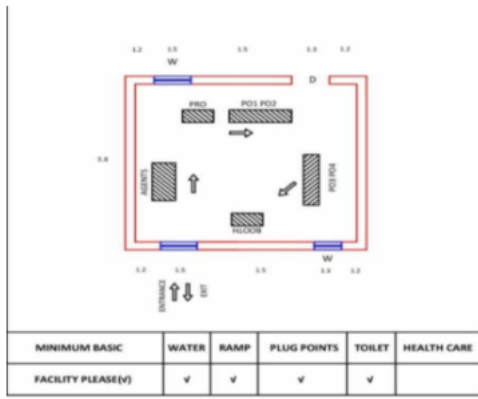

Google Map View

Polling Station Building Front View

Polling Station Front View

Cad View

Key MAP View

1 பெயர் : மோனிகா மஞ்சி ஜான் கெனடி தந்தை பெயர்: ஜான் கென்னெடி வீட்டு எண் : 1, B/1 வயது : 26 பாலினம் : பெண்	RTO3113792 Photo is available	2 பெயர் : சேக்மும்மதுநவாஸ் தந்தை பெயர்: புருக்கான்அலி வீட்டு எண் : 3A வயது : 37 பாலினம் : ஆண்	EZZ5025226 Photo is available	3 பெயர் : மோகன் தந்தை பெயர்: சம்பந்த மூர்த்தி வீட்டு எண் : 5 வயது : 22 பாலினம் : ஆண்	RTO3973872 Photo is available
4 பெயர் : ஜோதி கணவர் பெயர்: பாபு வீட்டு எண் : 7 வயது : 46 பாலினம் : பெண்	RTO1538685 Photo is available	5 பெயர் : கதிரவன் தந்தை பெயர்: கண்ணன் வீட்டு எண் : 9 வயது : 37 பாலினம் : ஆண்	RTO2847242 Photo is available	6 பெயர் : பிரபு தந்தை பெயர்: நாகராஜ் வீட்டு எண் : 13 வயது : 37 பாலினம் : ஆண்	RTO0372839 Photo is available
7 பெயர் : கவிதா கணவர் பெயர்: சரவணன் வீட்டு எண் : 13 வயது : 33 பாலினம் : பெண்	RTO2109890 Photo is available	8 பெயர் : சாய்குமார் தந்தை பெயர்: மணி வீட்டு எண் : 17/18 வயது : 25 பாலினம் : ஆண்	RTO3113784 Photo is available	9 பெயர் : வெங்கடேசன் தந்தை பெயர்: சீனிவாசன் வீட்டு எண் : 18 வயது : 59 பாலினம் : ஆண்	RTO1538693 Photo is available
10 பெயர் : இந்திரா கணவர் பெயர்: சேகர் வீட்டு எண் : 19 வயது : 44 பாலினம் : பெண்	RTO4270385 Photo is available	11 பெயர் : சரணராஜ் தந்தை பெயர்: முருகன் வீட்டு எண் : 19,அறிஞர் அண்ணா ஸ்டீட் வயது : 21 பாலினம் : ஆண்	RTO4078523 Photo is available	12 பெயர் : தர்மன் தந்தை பெயர்: கண்ணன் வீட்டு எண் : 20 வயது : 70 பாலினம் : ஆண்	FYL3869138 Photo is available
13 பெயர் : கமலவேணி கணவர் பெயர்: தர்மன் வீட்டு எண் : 20 வயது : 67 பாலினம் : பெண்	FYL3869146 Photo is available	14 பெயர் : கோமதி தந்தை பெயர்: தர்மன் வீட்டு எண் : 20 வயது : 44 பாலினம் : பெண்	FYL3860558 Photo is available	15 பெயர் : குணசுந்தரி கணவர் பெயர்: மதிவாணன் வீட்டு எண் : 20-1 வயது : 47 பாலினம் : பெண்	FYL7917453 Photo is available
16 பெயர் : வி செளமியா தந்தை பெயர்: வெங்கடரமணன் வீட்டு எண் : 24, F.G பைன் லூட் கோர்ட் வயது : 45 பாலினம் : பெண்	RTO3113735 Photo is available	17 பெயர் : ரமேஷ் தந்தை பெயர்: ராஜன் வீட்டு எண் : 25 வயது : 54 பாலினம் : ஆண்	RTO0372763 Photo is available	18 பெயர் : ஜோதி கணவர் பெயர்: ரமேஷ் வீட்டு எண் : 25 வயது : 41 பாலினம் : பெண்	RTO1538651 Photo is available
19 பெயர் : கல்பனா கணவர் பெயர்: ராஜசேகர் வீட்டு எண் : 39 வயது : 27 பாலினம் : பெண்	RTO3041803 Photo is available	20 பெயர் : மாரிமுத்து தந்தை பெயர்: மாணிக்கவேலு வீட்டு எண் : 57 வயது : 46 பாலினம் : ஆண்	RTO1538818 Photo is available	#2 21 பெயர் : பிரபாகரன் சோமசுந்தரம் தந்தை பெயர்: சோமசுந்தரம் வீட்டு எண் : No 29 வயது : 56 பாலினம் : ஆண்	EZZ4427704 Photo is available