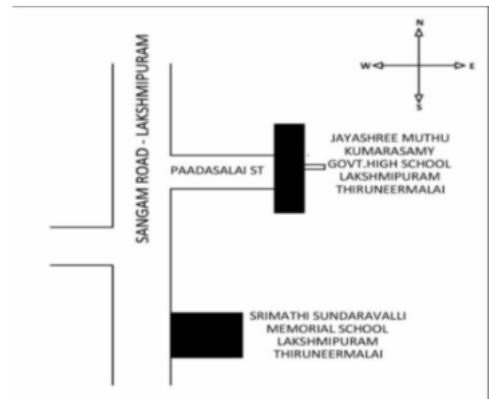

Google Map View

Polling Station Building Front View

Polling Station Front View

Cad View

Key MAP View

1 பெயர் : மோனிகா மஞ்சி ஜான் கெனடி தந்தை பெயர்: ஜான் கென்னெடி வீட்டு எண் : 1, B/1 வயது : 26 பாலினம் : பெண்	RTO3113792 Photo is available	2 பெயர் : சேக்மும்மதுநவாஸ் தந்தை பெயர்: புருக்கான்அலி வீட்டு எண் : 3A வயது : 37 பாலினம் : ஆண்	EZZ5025226 Photo is available	3 பெயர் : மோகன் தந்தை பெயர்: சம்பந்த மூர்த்தி வீட்டு எண் : 5 வயது : 22 பாலினம் : ஆண்	RTO3973872 Photo is available
4 பெயர் : ஜோதி கணவர் பெயர்: பாபு வீட்டு எண் : 7 வயது : 46 பாலினம் : பெண்	RTO1538685 Photo is available	5 பெயர் : கதிரவன் தந்தை பெயர்: கண்ணன் வீட்டு எண் : 9 வயது : 37 பாலினம் : ஆண்	RTO2847242 Photo is available	6 பெயர் : பிரபு தந்தை பெயர்: நாகராஜ் வீட்டு எண் : 13 வயது : 37 பாலினம் : ஆண்	RTO0372839 Photo is available
7 பெயர் : கவிதா கணவர் பெயர்: சரவணன் வீட்டு எண் : 13 வயது : 33 பாலினம் : பெண்	RTO2109890 Photo is available	8 பெயர் : சாய்குமார் தந்தை பெயர்: மணி வீட்டு எண் : 17/18 வயது : 25 பாலினம் : ஆண்	RTO3113784 Photo is available	9 பெயர் : வெங்கடேசன் தந்தை பெயர்: சீனிவாசன் வீட்டு எண் : 18 வயது : 59 பாலினம் : ஆண்	RTO1538693 Photo is available
10 பெயர் : இந்திரா கணவர் பெயர்: சேகர் வீட்டு எண் : 19 வயது : 44 பாலினம் : பெண்	RTO4270385 Photo is available	11 பெயர் : சரணராஜ் தந்தை பெயர்: முருகன் வீட்டு எண் : 19,அறிஞர் அண்ணா ஸ்டீட் வயது : 21 பாலினம் : ஆண்	RTO4078523 Photo is available	12 பெயர் : தர்மன் தந்தை பெயர்: கண்ணன் வீட்டு எண் : 20 வயது : 70 பாலினம் : ஆண்	FYL3869138 Photo is available
13 பெயர் : கமலவேணி கணவர் பெயர்: தர்மன் வீட்டு எண் : 20 வயது : 67 பாலினம் : பெண்	FYL3869146 Photo is available	14 பெயர் : கோமதி தந்தை பெயர்: தர்மன் வீட்டு எண் : 20 வயது : 44 பாலினம் : பெண்	FYL3860558 Photo is available	15 பெயர் : குணசுந்தரி கணவர் பெயர்: மதிவாணன் வீட்டு எண் : 20-1 வயது : 47 பாலினம் : பெண்	FYL7917453 Photo is available
16 பெயர் : வி செளமியா தந்தை பெயர்: வெங்கடரமணன் வீட்டு எண் : 24, F.G பைன் லூட் கோர்ட் வயது : 45 பாலினம் : பெண்	RTO3113735 Photo is available	17 பெயர் : ரமேஷ் தந்தை பெயர்: ராஜன் வீட்டு எண் : 25 வயது : 54 பாலினம் : ஆண்	RTO0372763 Photo is available	18 பெயர் : ஜோதி கணவர் பெயர்: ரமேஷ் வீட்டு எண் : 25 வயது : 41 பாலினம் : பெண்	RTO1538651 Photo is available
19 பெயர் : கல்பனா கணவர் பெயர்: ராஜசேகர் வீட்டு எண் : 39 வயது : 27 பாலினம் : பெண்	RTO3041803 Photo is available	20 பெயர் : மாரிமுத்து தந்தை பெயர்: மாணிக்கவேலு வீட்டு எண் : 57 வயது : 46 பாலினம் : ஆண்	RTO1538818 Photo is available	#2 21 பெயர் : பிரபாகரன் சோமசுந்தரம் தந்தை பெயர்: சோமசுந்தரம் வீட்டு எண் : No 29 வயது : 56 பாலினம் : ஆண்	EZZ4427704 Photo is available