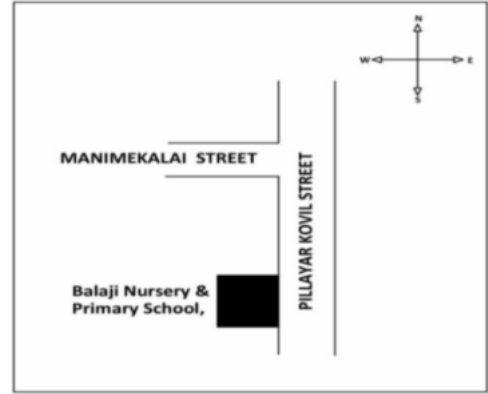

Key MAP View