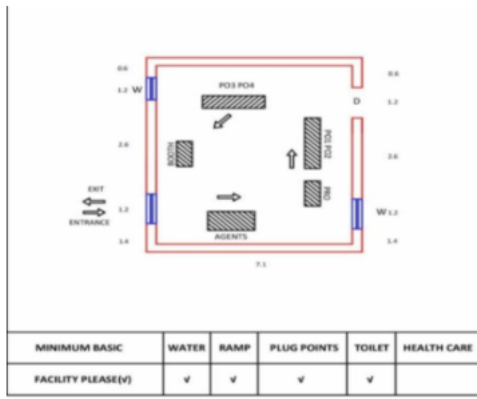

Google Map View

Polling Station Building Front View

Polling Station Front View

Cad View

Key MAP View

1 பெயர் : முத்து தந்தை பெயர்: முருகப்பன் வீட்டு எண் : 0 வயது : 42 பாலினம் : ஆண் Photo is available	RTO3778339	2 பெயர் : லலிதா கணவர் பெயர்: சேகர் வீட்டு எண் : 1 வயது : 64 பாலினம் : பெண் Photo is available	RTO3618238	3 பெயர் : ரமேஷ் சீதாராமன் தந்தை பெயர்: சீதாராமன் வீட்டு எண் : 1 வயது : 57 பாலினம் : ஆண் Photo is available	RTO2711869
4 பெயர் : இந்திராவதி கணவர் பெயர்: கிஷன் வீட்டு எண் : 1 வயது : 46 பாலினம் : பெண் Photo is available	RTO1186410	5 பெயர் : சடகோபன் தந்தை பெயர்: சேகர் வீட்டு எண் : 1 வயது : 43 பாலினம் : ஆண் Photo is available	RTO0628750	6 பெயர் : பாலகுமார் தந்தை பெயர்: சங்கர் வீட்டு எண் : 1 வயது : 38 பாலினம் : ஆண் Photo is available	RTO2830610
7 பெயர் : மகேஸ்வரி கணவர் பெயர்: ரவீந்திரநாதன் வீட்டு எண் : 2 வயது : 63 பாலினம் : பெண் Photo is available	FYL7920663	8 பெயர் : ஷர்மிளாதேவி கணவர் பெயர்: ராமலிங்கம் வீட்டு எண் : 2 வயது : 54 பாலினம் : பெண் Photo is available	RTO0781286	9 பெயர் : கார்த்திக்ஜோதி தந்தை பெயர்: ரவீந்திரநாதன் வீட்டு எண் : 2 வயது : 42 பாலினம் : ஆண் Photo is available	FYL7922610
10 பெயர் : ராமலிங்கம் தந்தை பெயர்: சங்கரய்யா வீட்டு எண் : 2-19 வயது : 58 பாலினம் : ஆண் Photo is available	RTO0372938	11 பெயர் : லோக்சந்தர் தந்தை பெயர்: ஜெயராமன் வீட்டு எண் : 3 வயது : 53 பாலினம் : ஆண் Photo is available	RTO0628776	12 பெயர் : கருணாகரன் தந்தை பெயர்: மோகனன் வீட்டு எண் : 3 வயது : 50 பாலினம் : ஆண் Photo is available	RTO0628800
13 பெயர் : இரஞ்சித் குமார் தந்தை பெயர்: கலிய மூர்த்தி வீட்டு எண் : 3 வயது : 48 பாலினம் : ஆண் Photo is available	RTO2711851	14 பெயர் : உதயச்சந்தர் தந்தை பெயர்: ஜெயராமன் வீட்டு எண் : 3 வயது : 47 பாலினம் : ஆண் Photo is available	RTO0628784	15 பெயர் : தீபா தந்தை பெயர்: ஜெயராமன் வீட்டு எண் : 3 வயது : 44 பாலினம் : பெண் Photo is available	RTO0628792
16 பெயர் : சரஸ்வதி கணவர் பெயர்: கருணாகரன் வீட்டு எண் : 3 வயது : 44 பாலினம் : பெண் Photo is available	RTO0628818	17 பெயர் : ராஜேஸ்வரி தந்தை பெயர்: ரஞ்சித் குமார் வீட்டு எண் : 3 வயது : 39 பாலினம் : பெண் Photo is available	RTO2986685	18 பெயர் : சரவணன் தந்தை பெயர்: கணேசன் வீட்டு எண் : 3 வயது : 25 பாலினம் : ஆண் Photo is available	RTO4048252
19 பெயர் : சிவகுமார் தந்தை பெயர்: அப்பகுட்டன் வீட்டு எண் : 3B வயது : 56 பாலினம் : ஆண் Photo is available	RTO1789825	20 பெயர் : சிந்து கணவர் பெயர்: சிவகுமார் வீட்டு எண் : 3B வயது : 48 பாலினம் : பெண் Photo is available	RTO1789817	21 பெயர் : சுப்ரஜா தந்தை பெயர்: சிவகுமார் வீட்டு எண் : 3B-6B வயது : 27 பாலினம் : பெண் Photo is available	RTO2986628
22 பெயர் : ஸ்ரீ லக்ஷ்மி தந்தை பெயர்: சிவா குமார் வீட்டு எண் : 3பீ/6பீ வயது : 25 பாலினம் : பெண் Photo is available	RTO3172285	23 பெயர் : கிருஷ்ணமூர்த்தி தந்தை பெயர்: செங்கல்வராயன் வீட்டு எண் : 4 வயது : 74 பாலினம் : ஆண் Photo is available	RTO2712016	24 பெயர் : சுப்புலட்சுமி கணவர் பெயர்: கிருஷ்ணமூர்த்தி வீட்டு எண் : 4 வயது : 70 பாலினம் : பெண் Photo is available	RTO2712057
25 பெயர் : ராமசாமி தந்தை பெயர்: வாச்யகுப்தா வீட்டு எண் : 4 வயது : 68 பாலினம் : ஆண் Photo is available	RTO0628826	26 பெயர் : பத்மதேவசேனா கணவர் பெயர்: ராமசாமி, வீட்டு எண் : 4 வயது : 65 பாலினம் : பெண் Photo is available	RTO0628834	27 பெயர் : ஆசைத்தம்பி தந்தை பெயர்: வேலு வீட்டு எண் : 4 வயது : 53 பாலினம் : ஆண் Photo is available	RTO0628289
28 பெயர் : ராஜேஸ்வரி கணவர் பெயர்: ஆசைத்தம்பி வீட்டு எண் : 4 வயது : 42 பாலினம் : பெண் Photo is available	RTO0628271	29 பெயர் : தீபக் பிரசன்னா தந்தை பெயர்: ராமசாமி வீட்டு எண் : 4 வயது : 38 பாலினம் : ஆண் Photo is available	RTO0628842	30 பெயர் : பவித்ரா கணவர் பெயர்: தீபக் பிரசன்னா வீட்டு எண் : 4 வயது : 35 பாலினம் : பெண் Photo is available	RTO2109908