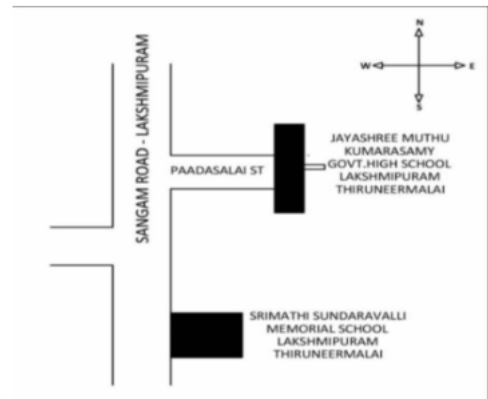

Google Map View

Polling Station Building Front View

Polling Station Front View

Cad View

Key MAP View

1 பெயர் : முத்து தந்தை பெயர்: முருகப்பன் வீட்டு எண் : 0 வயது : 42 பாலினம் : ஆண் Photo is available	RTO3778339	2 பெயர் : லலிதா கணவர் பெயர்: சேகர் வீட்டு எண் : 1 வயது : 64 பாலினம் : பெண் Photo is available	RTO3618238	3 பெயர் : ரமேஷ் சீதாராமன் தந்தை பெயர்: சீதாராமன் வீட்டு எண் : 1 வயது : 57 பாலினம் : ஆண் Photo is available	RTO2711869
4 பெயர் : இந்திராவதி கணவர் பெயர்: கிஷன் வீட்டு எண் : 1 வயது : 46 பாலினம் : பெண் Photo is available	RTO1186410	5 பெயர் : சடகோபன் தந்தை பெயர்: சேகர் வீட்டு எண் : 1 வயது : 43 பாலினம் : ஆண் Photo is available	RTO0628750	6 பெயர் : பாலகுமார் தந்தை பெயர்: சங்கர் வீட்டு எண் : 1 வயது : 38 பாலினம் : ஆண் Photo is available	RTO2830610
7 பெயர் : மகேஸ்வரி கணவர் பெயர்: ரவீந்திரநாதன் வீட்டு எண் : 2 வயது : 63 பாலினம் : பெண் Photo is available	FYL7920663	8 பெயர் : ஷர்மிளாதேவி கணவர் பெயர்: ராமலிங்கம் வீட்டு எண் : 2 வயது : 54 பாலினம் : பெண் Photo is available	RTO0781286	9 பெயர் : கார்த்திக்ஜோதி தந்தை பெயர்: ரவீந்திரநாதன் வீட்டு எண் : 2 வயது : 42 பாலினம் : ஆண் Photo is available	FYL7922610
10 பெயர் : ராமலிங்கம் தந்தை பெயர்: சங்கரய்யா வீட்டு எண் : 2-19 வயது : 58 பாலினம் : ஆண் Photo is available	RTO0372938	11 பெயர் : லோக்சந்தர் தந்தை பெயர்: ஜெயராமன் வீட்டு எண் : 3 வயது : 53 பாலினம் : ஆண் Photo is available	RTO0628776	12 பெயர் : கருணாகரன் தந்தை பெயர்: மோகனன் வீட்டு எண் : 3 வயது : 50 பாலினம் : ஆண் Photo is available	RTO0628800
13 பெயர் : இரஞ்சித் குமார் தந்தை பெயர்: கலிய மூர்த்தி வீட்டு எண் : 3 வயது : 48 பாலினம் : ஆண் Photo is available	RTO2711851	14 பெயர் : உதயச்சந்தர் தந்தை பெயர்: ஜெயராமன் வீட்டு எண் : 3 வயது : 47 பாலினம் : ஆண் Photo is available	RTO0628784	15 பெயர் : தீபா தந்தை பெயர்: ஜெயராமன் வீட்டு எண் : 3 வயது : 44 பாலினம் : பெண் Photo is available	RTO0628792
16 பெயர் : சரஸ்வதி கணவர் பெயர்: கருணாகரன் வீட்டு எண் : 3 வயது : 44 பாலினம் : பெண் Photo is available	RTO0628818	17 பெயர் : ராஜேஸ்வரி தந்தை பெயர்: ரஞ்சித் குமார் வீட்டு எண் : 3 வயது : 39 பாலினம் : பெண் Photo is available	RTO2986685	18 பெயர் : சரவணன் தந்தை பெயர்: கணேசன் வீட்டு எண் : 3 வயது : 25 பாலினம் : ஆண் Photo is available	RTO4048252
19 பெயர் : சிவகுமார் தந்தை பெயர்: அப்பகுட்டன் வீட்டு எண் : 3B வயது : 56 பாலினம் : ஆண் Photo is available	RTO1789825	20 பெயர் : சிந்து கணவர் பெயர்: சிவகுமார் வீட்டு எண் : 3B வயது : 48 பாலினம் : பெண் Photo is available	RTO1789817	21 பெயர் : சுப்ரஜா தந்தை பெயர்: சிவகுமார் வீட்டு எண் : 3B-6B வயது : 27 பாலினம் : பெண் Photo is available	RTO2986628
22 பெயர் : ஸ்ரீ லக்ஷ்மி தந்தை பெயர்: சிவா குமார் வீட்டு எண் : 3பீ/6பீ வயது : 25 பாலினம் : பெண் Photo is available	RTO3172285	23 பெயர் : கிருஷ்ணமூர்த்தி தந்தை பெயர்: செங்கல்வராயன் வீட்டு எண் : 4 வயது : 74 பாலினம் : ஆண் Photo is available	RTO2712016	24 பெயர் : சுப்புலட்சுமி கணவர் பெயர்: கிருஷ்ணமூர்த்தி வீட்டு எண் : 4 வயது : 70 பாலினம் : பெண் Photo is available	RTO2712057
25 பெயர் : ராமசாமி தந்தை பெயர்: வாச்யகுப்தா வீட்டு எண் : 4 வயது : 68 பாலினம் : ஆண் Photo is available	RTO0628826	26 பெயர் : பத்மதேவசேனா கணவர் பெயர்: ராமசாமி, வீட்டு எண் : 4 வயது : 65 பாலினம் : பெண் Photo is available	RTO0628834	27 பெயர் : ஆசைத்தம்பி தந்தை பெயர்: வேலு வீட்டு எண் : 4 வயது : 53 பாலினம் : ஆண் Photo is available	RTO0628289
28 பெயர் : ராஜேஸ்வரி கணவர் பெயர்: ஆசைத்தம்பி வீட்டு எண் : 4 வயது : 42 பாலினம் : பெண் Photo is available	RTO0628271	29 பெயர் : தீபக் பிரசன்னா தந்தை பெயர்: ராமசாமி வீட்டு எண் : 4 வயது : 38 பாலினம் : ஆண் Photo is available	RTO0628842	30 பெயர் : பவித்ரா கணவர் பெயர்: தீபக் பிரசன்னா வீட்டு எண் : 4 வயது : 35 பாலினம் : பெண் Photo is available	RTO2109908