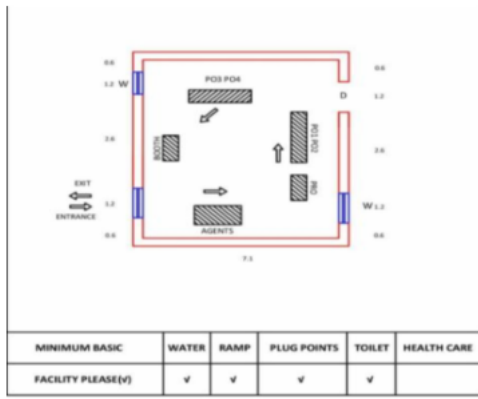

Google Map View

Polling Station Building Front View

Polling Station Front View

Cad View

Key MAP View

சட்டமன்றத் தொகுதியின் எண் மற்றும் பெயர் : 30-பல்லாவரம்
பிரிவு எண் மற்றும் பெயர் 1-தாம்பரம் (மா), திருநீர்மலை, வார்டு 1 சுப்பராய நகர்