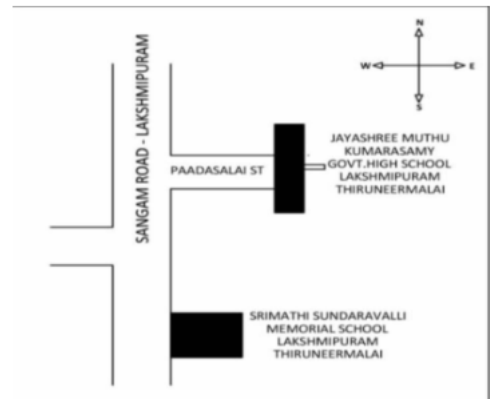

Google Map View

Polling Station Building Front View

Polling Station Front View

Cad View

Key MAP View

சட்டமன்றத் தொகுதியின் எண் மற்றும் பெயர் : 30-பல்லாவரம்
பிரிவு எண் மற்றும் பெயர் 1-தாம்பரம் (மா), திருநீர்மலை, வார்டு 1 சுப்பராய நகர்