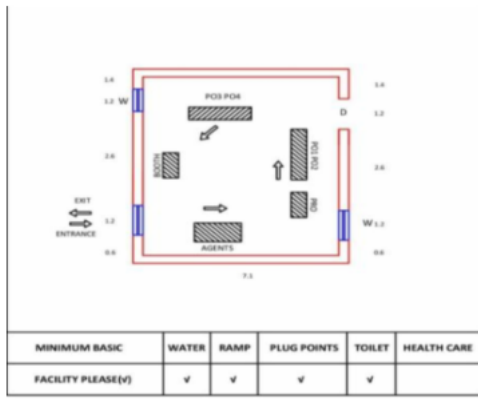

Google Map View

Polling Station Building Front View

Polling Station Front View

Cad View

Key MAP View

1 பெயர் : மோகனா கணவர் பெயர் : ராஜா வீட்டு எண் : 1 வயது : 49 பாலினம் : பெண் Photo is available RTO1189224	2 பெயர் : யாமினி தந்தை பெயர் : அகத்தியன் வீட்டு எண் : 1 வயது : 29 பாலினம் : பெண் Photo is available RTO2293603	3 பெயர் : ராஜாபாஷா தந்தை பெயர் : உசேன்சாகிப் வீட்டு எண் : 1-2 வயது : 58 பாலினம் : ஆண் Photo is available FYL7933906
4 பெயர் : பாத்திமா கணவர் பெயர் : ராஜாபாஷா வீட்டு எண் : 1-2 வயது : 51 பாலினம் : பெண் Photo is available FYL7934284	5 பெயர் : ஏழுமலை தந்தை பெயர் : கண்ணன் வீட்டு எண் : 1-110 வயது : 56 பாலினம் : ஆண் Photo is available RTO1540822	6 பெயர் : லட்சுமி மு கணவர் பெயர் : டேனியல் பா வீட்டு எண் : 1-சி,8வது பிளாக், பாஷ்யம் வயது : 39 பாலினம் : பெண் Photo is available RTO4043865
7 பெயர் : விக்னேஸ்வரன் தந்தை பெயர் : தயாகராஜன் வீட்டு எண் : 2A, வயது : 25 பாலினம் : ஆண் Photo is available RTO3114030	8 பெயர் : அரவிந்த் தந்தை பெயர் : சுரேஷ்குமார் வீட்டு எண் : 3 வயது : 30 பாலினம் : ஆண் Photo is available RTO2112266	9 பெயர் : சுவேதா தந்தை பெயர் : தியாகராஜன் வீட்டு எண் : 3 வயது : 22 பாலினம் : பெண் Photo is available RTO3944139
10 பெயர் : பாரதி கணவர் பெயர் : பழனி வீட்டு எண் : 4 வயது : 47 பாலினம் : பெண் Photo is available RTO0785469	11 பெயர் : தெளவத் தந்தை பெயர் : ஜியாவுதின் வீட்டு எண் : 5 வயது : 32 பாலினம் : பெண் Photo is available RTO2254050	12 பெயர் : ரமேஷ்குமார் தந்தை பெயர் : அரி முத்து வீட்டு எண் : 6 வயது : 48 பாலினம் : ஆண் Photo is available RTO3041597
13 பெயர் : செல்வமணி கணவர் பெயர் : ரமேஷ்குமார் வீட்டு எண் : 6 வயது : 43 பாலினம் : பெண் Photo is available RTO3041605	14 பெயர் : பிரகாஷ் ஏ தாயின் பெயர் : ஆனந்தி ஏ வீட்டு எண் : 6/17 வயது : 29 பாலினம் : ஆண் Photo is available RTO4128518	15 பெயர் : கிரேசி கணவர் பெயர் : அகஸ்டின் வீட்டு எண் : 7 வயது : 66 பாலினம் : பெண் Photo is available RTO2451755
16 பெயர் : வள்ளியம்மாள் கணவர் பெயர் : வெள்ளைசாமி வீட்டு எண் : 7 வயது : 62 பாலினம் : பெண் Photo is available RTO1189356	#2 17 பெயர் : பூஷணம் குமார் கணவர் பெயர் : குமார் வீட்டு எண் : எண்.7 வயது : 46 பாலினம் : பெண் Photo is available RTO0785360	18 பெயர் : விசித்ரா குமார் தந்தை பெயர் : கயாமர் வீட்டு எண் : 7 வயது : 23 பாலினம் : பெண் Photo is available RTO3777851
19 பெயர் : பபீத் தந்தை பெயர் : மாரியப்பன் வீட்டு எண் : 9 வயது : 30 பாலினம் : ஆண் Photo is available RTO2112274	20 பெயர் : சரோஜா கணவர் பெயர் : ராஜேந்திரன் வீட்டு எண் : 10 வயது : 61 பாலினம் : பெண் Photo is available EZZ8347692	21 பெயர் : ராஜேஸ்வரி தந்தை பெயர் : பாலகிருஷ்ணன் வீட்டு எண் : 11 வயது : 44 பாலினம் : பெண் Photo is available RTO2831220
22 பெயர் : சந்தியா தந்தை பெயர் : ராதாகிருஷ்ணன் வீட்டு எண் : 11 வயது : 30 பாலினம் : பெண் Photo is available RTO2112282	23 பெயர் : பூநிவாசன் தந்தை பெயர் : ராதாகிருஷ்ணன் வீட்டு எண் : 11 வயது : 28 பாலினம் : ஆண் Photo is available RTO3692522	24 பெயர் : சந்தோஷ் தந்தை பெயர் : ராதாகிருஷ்ணன் வீட்டு எண் : 11 வயது : 26 பாலினம் : ஆண் Photo is available RTO3692530
25 பெயர் : ராஜேஷ்வர் தந்தை பெயர் : திரு பெருமாள் வீட்டு எண் : 15ஏ வயது : 24 பாலினம் : ஆண் Photo is available RTO3692753	26 பெயர் : இந்துமதி தந்தை பெயர் : ராமசாமி வீட்டு எண் : 19 வயது : 26 பாலினம் : பெண் Photo is available RTO3026176	27 பெயர் : ஏழுமலை தந்தை பெயர் : பாளையம் வீட்டு எண் : 25 வயது : 75 பாலினம் : ஆண் Photo is available RTO3777968
28 பெயர் : வைஜெயந்தி கணவர் பெயர் : லட்சுமி நாராயணா வீட்டு எண் : 38 வயது : 64 பாலினம் : பெண் Photo is available RTO2451763	29 பெயர் : அரவிந்தன் தந்தை பெயர் : கோவிந்தராஜன் வீட்டு எண் : 52 வயது : 49 பாலினம் : ஆண் Photo is available RTO2847473	30 பெயர் : கோவிந்தராஜீலு தந்தை பெயர் : சுப்பராயலு வீட்டு எண் : 60 வயது : 75 பாலினம் : ஆண் Photo is available RTO0631606