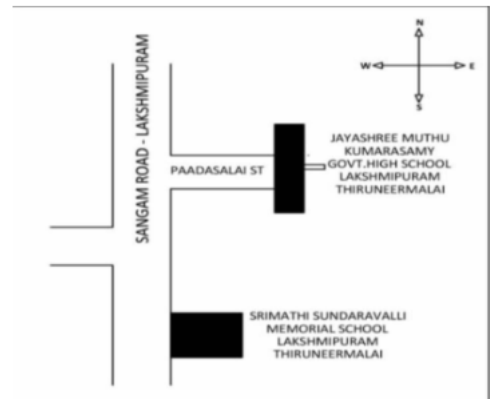

Google Map View

Polling Station Building Front View

Polling Station Front View

Cad View

Key MAP View

1 பெயர் : மோகனா கணவர் பெயர் : ராஜா வீட்டு எண் : 1 வயது : 49 பாலினம் : பெண் Photo is available RTO1189224	2 பெயர் : யாமினி தந்தை பெயர் : அகத்தியன் வீட்டு எண் : 1 வயது : 29 பாலினம் : பெண் Photo is available RTO2293603	3 பெயர் : ராஜாபாஷா தந்தை பெயர் : உசேன்சாகிப் வீட்டு எண் : 1-2 வயது : 58 பாலினம் : ஆண் Photo is available FYL7933906
4 பெயர் : பாத்திமா கணவர் பெயர் : ராஜாபாஷா வீட்டு எண் : 1-2 வயது : 51 பாலினம் : பெண் Photo is available FYL7934284	5 பெயர் : ஏழுமலை தந்தை பெயர் : கண்ணன் வீட்டு எண் : 1-110 வயது : 56 பாலினம் : ஆண் Photo is available RTO1540822	6 பெயர் : லட்சுமி மு கணவர் பெயர் : டேனியல் பா வீட்டு எண் : 1-சி,8வது பிளாக், பாஷ்யம் வயது : 39 பாலினம் : பெண் Photo is available RTO4043865
7 பெயர் : விக்னேஸ்வரன் தந்தை பெயர் : தயாகராஜன் வீட்டு எண் : 2A, வயது : 25 பாலினம் : ஆண் Photo is available RTO3114030	8 பெயர் : அரவிந்த் தந்தை பெயர் : சுரேஷ்குமார் வீட்டு எண் : 3 வயது : 30 பாலினம் : ஆண் Photo is available RTO2112266	9 பெயர் : சுவேதா தந்தை பெயர் : தியாகராஜன் வீட்டு எண் : 3 வயது : 22 பாலினம் : பெண் Photo is available RTO3944139
10 பெயர் : பாரதி கணவர் பெயர் : பழனி வீட்டு எண் : 4 வயது : 47 பாலினம் : பெண் Photo is available RTO0785469	11 பெயர் : தெளவத் தந்தை பெயர் : ஜியாவுதின் வீட்டு எண் : 5 வயது : 32 பாலினம் : பெண் Photo is available RTO2254050	12 பெயர் : ரமேஷ்குமார் தந்தை பெயர் : அரி முத்து வீட்டு எண் : 6 வயது : 48 பாலினம் : ஆண் Photo is available RTO3041597
13 பெயர் : செல்வமணி கணவர் பெயர் : ரமேஷ்குமார் வீட்டு எண் : 6 வயது : 43 பாலினம் : பெண் Photo is available RTO3041605	14 பெயர் : பிரகாஷ் ஏ தாயின் பெயர் : ஆனந்தி ஏ வீட்டு எண் : 6/17 வயது : 29 பாலினம் : ஆண் Photo is available RTO4128518	15 பெயர் : கிரேசி கணவர் பெயர் : அகஸ்டின் வீட்டு எண் : 7 வயது : 66 பாலினம் : பெண் Photo is available RTO2451755
16 பெயர் : வள்ளியம்மாள் கணவர் பெயர் : வெள்ளைசாமி வீட்டு எண் : 7 வயது : 62 பாலினம் : பெண் Photo is available RTO1189356	#2 17 பெயர் : பூஷணம் குமார் கணவர் பெயர் : குமார் வீட்டு எண் : எண்.7 வயது : 46 பாலினம் : பெண் Photo is available RTO0785360	18 பெயர் : விசித்ரா குமார் தந்தை பெயர் : கயாமர் வீட்டு எண் : 7 வயது : 23 பாலினம் : பெண் Photo is available RTO3777851
19 பெயர் : பபீத் தந்தை பெயர் : மாரியப்பன் வீட்டு எண் : 9 வயது : 30 பாலினம் : ஆண் Photo is available RTO2112274	20 பெயர் : சரோஜா கணவர் பெயர் : ராஜேந்திரன் வீட்டு எண் : 10 வயது : 61 பாலினம் : பெண் Photo is available EZZ8347692	21 பெயர் : ராஜேஸ்வரி தந்தை பெயர் : பாலகிருஷ்ணன் வீட்டு எண் : 11 வயது : 44 பாலினம் : பெண் Photo is available RTO2831220
22 பெயர் : சந்தியா தந்தை பெயர் : ராதாகிருஷ்ணன் வீட்டு எண் : 11 வயது : 30 பாலினம் : பெண் Photo is available RTO2112282	23 பெயர் : பூநிவாசன் தந்தை பெயர் : ராதாகிருஷ்ணன் வீட்டு எண் : 11 வயது : 28 பாலினம் : ஆண் Photo is available RTO3692522	24 பெயர் : சந்தோஷ் தந்தை பெயர் : ராதாகிருஷ்ணன் வீட்டு எண் : 11 வயது : 26 பாலினம் : ஆண் Photo is available RTO3692530
25 பெயர் : ராஜேஷ்வர் தந்தை பெயர் : திரு பெருமாள் வீட்டு எண் : 15ஏ வயது : 24 பாலினம் : ஆண் Photo is available RTO3692753	26 பெயர் : இந்துமதி தந்தை பெயர் : ராமசாமி வீட்டு எண் : 19 வயது : 26 பாலினம் : பெண் Photo is available RTO3026176	27 பெயர் : ஏழுமலை தந்தை பெயர் : பாளையம் வீட்டு எண் : 25 வயது : 75 பாலினம் : ஆண் Photo is available RTO3777968
28 பெயர் : வைஜெயந்தி கணவர் பெயர் : லட்சுமி நாராயணா வீட்டு எண் : 38 வயது : 64 பாலினம் : பெண் Photo is available RTO2451763	29 பெயர் : அரவிந்தன் தந்தை பெயர் : கோவிந்தராஜன் வீட்டு எண் : 52 வயது : 49 பாலினம் : ஆண் Photo is available RTO2847473	30 பெயர் : கோவிந்தராஜீலு தந்தை பெயர் : சுப்பராயலு வீட்டு எண் : 60 வயது : 75 பாலினம் : ஆண் Photo is available RTO0631606