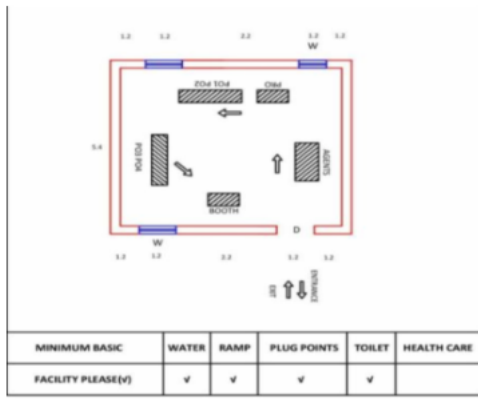

Google Map View

Polling Station Building Front View

Polling Station Front View

Cad View

Key MAP View

1 பெயர் : வேதாசலம் தந்தை பெயர் : செங்கேசன் வீட்டு எண் : 1 வயது : 83 பாலினம் : ஆண் Photo is available RTO1190230	2 பெயர் : மகிமைதாஸ் தந்தை பெயர் : ஜோசப் வீட்டு எண் : 1 வயது : 59 பாலினம் : ஆண் Photo is available RTO0630830	3 பெயர் : அடைக்கலம் தந்தை பெயர் : மலையாண்டி வீட்டு எண் : 1 வயது : 58 பாலினம் : ஆண் Photo is available RTO0629311
S 4 பெயர் : கந்தசாமி தந்தை பெயர் : நடராஜன் வீட்டு எண் : 1 வயது : 57 பாலினம் : ஆண் Photo is available RTO0629543	5 பெயர் : லட்சுமி கணவர் பெயர் : அடைக்கலம் வீட்டு எண் : 1 வயது : 56 பாலினம் : பெண் Photo is available RTO3618881	6 பெயர் : சரேஷ் தந்தை பெயர் : வேதாசலம் வீட்டு எண் : 1 வயது : 52 பாலினம் : ஆண் Photo is available RTO0785931
7 பெயர் : ரூபி கணவர் பெயர் : மகிமைதாஸ் வீட்டு எண் : 1 வயது : 50 பாலினம் : பெண் Photo is available RTO0630848	8 பெயர் : சந்தோஷ் தந்தை பெயர் : மணி வீட்டு எண் : 1 வயது : 49 பாலினம் : ஆண் Photo is available RTO2714558	9 பெயர் : விஜயலட்சுமி கணவர் பெயர் : பாலாஜி வீட்டு எண் : 1 வயது : 40 பாலினம் : பெண் Photo is available RTO0630806
10 பெயர் : மணிக்கசாமி தந்தை பெயர் : சீனிவாசன் வீட்டு எண் : 1 வயது : 39 பாலினம் : ஆண் Photo is available RTO2831402	11 பெயர் : சிரோன்மணி கிருபாவதி தந்தை பெயர் : மகிமைதாஸ் வீட்டு எண் : 1 வயது : 36 பாலினம் : பெண் Photo is available RTO0780833	12 பெயர் : டயானாகிரேஸி தந்தை பெயர் : மகிமைதாஸ் வீட்டு எண் : 1 வயது : 33 பாலினம் : பெண் Photo is available RTO2714277
13 பெயர் : வைஷ்ணவி தந்தை பெயர் : அடைக்கலம் வீட்டு எண் : 1 வயது : 31 பாலினம் : பெண் Photo is available RTO2714517	14 பெயர் : கோகுலக்கிருஷ்ணன் தந்தை பெயர் : ரவி வீட்டு எண் : 1 வயது : 27 பாலினம் : ஆண் Photo is available RTO3178605	15 பெயர் : மீனாட்சி ஷா சிவலிங்கம் தந்தை பெயர் : சிவலிங்கம் வீட்டு எண் : 1 வயது : 23 பாலினம் : பெண் Photo is available RTO377729
16 பெயர் : ராஜ்ஜி தந்தை பெயர் : முருகன் வீட்டு எண் : 2 வயது : 64 பாலினம் : ஆண் Photo is available EZZ7941123	17 பெயர் : பிரபாவதி, கணவர் பெயர் : வெங்கடரமணன் வீட்டு எண் : 2 வயது : 43 பாலினம் : பெண் Photo is available RTO0630822	18 பெயர் : ஸ்ரீநிவாசன் தந்தை பெயர் : ராஜ்ஜி வீட்டு எண் : 2 வயது : 31 பாலினம் : ஆண் Photo is available RTO2451912
19 பெயர் : ஸ்ரீராம் தந்தை பெயர் : உமாபதி வீட்டு எண் : 2 வயது : 29 பாலினம் : ஆண் Photo is available RTO2831410	20 பெயர் : சந்தியா தாயின் பெயர் : விஜயலக்ஷ்மி வீட்டு எண் : 2/46 வயது : 26 பாலினம் : பெண் Photo is available RTO3714318	21 பெயர் : யூசாயி ராம் தந்தை பெயர் : உமாபதி வீட்டு எண் : 2/46 வயது : 25 பாலினம் : ஆண் Photo is available RTO3180460
22 பெயர் : கிரிஜா கணவர் பெயர் : ராஜ்ஜி வீட்டு எண் : 2 குமாரசாமி தெரு வயது : 61 பாலினம் : பெண் Photo is available RTO4070546	23 பெயர் : அருள்ஜோதி தந்தை பெயர் : கோபால் வீட்டு எண் : 3 வயது : 53 பாலினம் : ஆண் Photo is available RTO0374017	24 பெயர் : சேகர் தந்தை பெயர் : துரைசாமி வீட்டு எண் : 3 வயது : 49 பாலினம் : ஆண் Photo is available RTO2714509
25 பெயர் : ராமமுர்த்தி தந்தை பெயர் : வையாபுரி வீட்டு எண் : 3 வயது : 49 பாலினம் : ஆண் Photo is available RTO1226125	26 பெயர் : அமுதா கணவர் பெயர் : அருள்ஜோதி வீட்டு எண் : 3 வயது : 47 பாலினம் : பெண் Photo is available RTO0374025	27 பெயர் : ஹைருன் பிவி கணவர் பெயர் : கலில் வீட்டு எண் : 3 வயது : 47 பாலினம் : பெண் Photo is available RTO1540780
28 பெயர் : பூங்கோடி கணவர் பெயர் : சேகர் வீட்டு எண் : 3 வயது : 45 பாலினம் : பெண் Photo is available RTO2714533	29 பெயர் : ஜெயலட்சுமி கணவர் பெயர் : பிரகாஷ் வீட்டு எண் : 3 வயது : 39 பாலினம் : பெண் Photo is available RTO2714640	30 பெயர் : ராஜேஷ் தந்தை பெயர் : குட்டி வீட்டு எண் : 3 வயது : 32 பாலினம் : ஆண் Photo is available RTO2113199