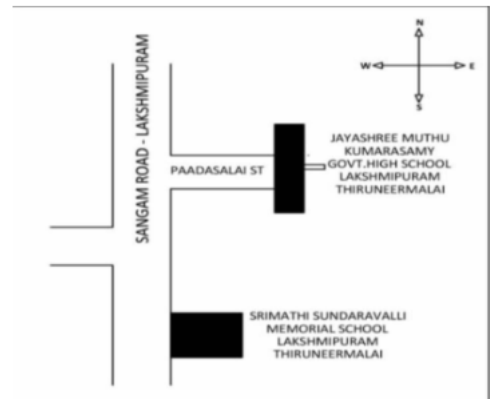

Google Map View

Polling Station Building Front View

Polling Station Front View

Cad View

Key MAP View

1 பெயர் : வேதாசலம் தந்தை பெயர் : செங்கேசன் வீட்டு எண் : 1 வயது : 83 பாலினம் : ஆண் Photo is available RTO1190230	2 பெயர் : மகிமைதாஸ் தந்தை பெயர் : ஜோசப் வீட்டு எண் : 1 வயது : 59 பாலினம் : ஆண் Photo is available RTO0630830	3 பெயர் : அடைக்கலம் தந்தை பெயர் : மலையாண்டி வீட்டு எண் : 1 வயது : 58 பாலினம் : ஆண் Photo is available RTO0629311
S 4 பெயர் : கந்தசாமி தந்தை பெயர் : நடராஜன் வீட்டு எண் : 1 வயது : 57 பாலினம் : ஆண் Photo is available RTO0629543	5 பெயர் : லட்சுமி கணவர் பெயர் : அடைக்கலம் வீட்டு எண் : 1 வயது : 56 பாலினம் : பெண் Photo is available RTO3618881	6 பெயர் : சரேஷ் தந்தை பெயர் : வேதாசலம் வீட்டு எண் : 1 வயது : 52 பாலினம் : ஆண் Photo is available RTO0785931
7 பெயர் : ரூபி கணவர் பெயர் : மகிமைதாஸ் வீட்டு எண் : 1 வயது : 50 பாலினம் : பெண் Photo is available RTO0630848	8 பெயர் : சந்தோஷ் தந்தை பெயர் : மணி வீட்டு எண் : 1 வயது : 49 பாலினம் : ஆண் Photo is available RTO2714558	9 பெயர் : விஜயலட்சுமி கணவர் பெயர் : பாலாஜி வீட்டு எண் : 1 வயது : 40 பாலினம் : பெண் Photo is available RTO0630806
10 பெயர் : மணிக்கசாமி தந்தை பெயர் : சீனிவாசன் வீட்டு எண் : 1 வயது : 39 பாலினம் : ஆண் Photo is available RTO2831402	11 பெயர் : சிரோன்மணி கிருபாவதி தந்தை பெயர் : மகிமைதாஸ் வீட்டு எண் : 1 வயது : 36 பாலினம் : பெண் Photo is available RTO0780833	12 பெயர் : டயானாகிரேஸி தந்தை பெயர் : மகிமைதாஸ் வீட்டு எண் : 1 வயது : 33 பாலினம் : பெண் Photo is available RTO2714277
13 பெயர் : வைஷ்ணவி தந்தை பெயர் : அடைக்கலம் வீட்டு எண் : 1 வயது : 31 பாலினம் : பெண் Photo is available RTO2714517	14 பெயர் : கோகுலக்கிருஷ்ணன் தந்தை பெயர் : ரவி வீட்டு எண் : 1 வயது : 27 பாலினம் : ஆண் Photo is available RTO3178605	15 பெயர் : மீனாட்சி ஷா சிவலிங்கம் தந்தை பெயர் : சிவலிங்கம் வீட்டு எண் : 1 வயது : 23 பாலினம் : பெண் Photo is available RTO377729
16 பெயர் : ராஜ்ஜி தந்தை பெயர் : முருகன் வீட்டு எண் : 2 வயது : 64 பாலினம் : ஆண் Photo is available EZZ7941123	17 பெயர் : பிரபாவதி, கணவர் பெயர் : வெங்கடரமணன் வீட்டு எண் : 2 வயது : 43 பாலினம் : பெண் Photo is available RTO0630822	18 பெயர் : ஸ்ரீநிவாசன் தந்தை பெயர் : ராஜ்ஜி வீட்டு எண் : 2 வயது : 31 பாலினம் : ஆண் Photo is available RTO2451912
19 பெயர் : ஸ்ரீராம் தந்தை பெயர் : உமாபதி வீட்டு எண் : 2 வயது : 29 பாலினம் : ஆண் Photo is available RTO2831410	20 பெயர் : சந்தியா தாயின் பெயர் : விஜயலக்ஷ்மி வீட்டு எண் : 2/46 வயது : 26 பாலினம் : பெண் Photo is available RTO3714318	21 பெயர் : யூசாயி ராம் தந்தை பெயர் : உமாபதி வீட்டு எண் : 2/46 வயது : 25 பாலினம் : ஆண் Photo is available RTO3180460
22 பெயர் : கிரிஜா கணவர் பெயர் : ராஜ்ஜி வீட்டு எண் : 2 குமாரசாமி தெரு வயது : 61 பாலினம் : பெண் Photo is available RTO4070546	23 பெயர் : அருள்ஜோதி தந்தை பெயர் : கோபால் வீட்டு எண் : 3 வயது : 53 பாலினம் : ஆண் Photo is available RTO0374017	24 பெயர் : சேகர் தந்தை பெயர் : துரைசாமி வீட்டு எண் : 3 வயது : 49 பாலினம் : ஆண் Photo is available RTO2714509
25 பெயர் : ராமமுர்த்தி தந்தை பெயர் : வையாபுரி வீட்டு எண் : 3 வயது : 49 பாலினம் : ஆண் Photo is available RTO1226125	26 பெயர் : அமுதா கணவர் பெயர் : அருள்ஜோதி வீட்டு எண் : 3 வயது : 47 பாலினம் : பெண் Photo is available RTO0374025	27 பெயர் : ஹைருன் பிவி கணவர் பெயர் : கலில் வீட்டு எண் : 3 வயது : 47 பாலினம் : பெண் Photo is available RTO1540780
28 பெயர் : பூங்கோடி கணவர் பெயர் : சேகர் வீட்டு எண் : 3 வயது : 45 பாலினம் : பெண் Photo is available RTO2714533	29 பெயர் : ஜெயலட்சுமி கணவர் பெயர் : பிரகாஷ் வீட்டு எண் : 3 வயது : 39 பாலினம் : பெண் Photo is available RTO2714640	30 பெயர் : ராஜேஷ் தந்தை பெயர் : குட்டி வீட்டு எண் : 3 வயது : 32 பாலினம் : ஆண் Photo is available RTO2113199