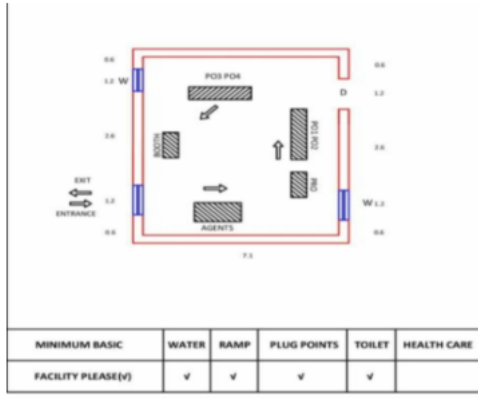

Google Map View

Polling Station Building Front View

Polling Station Front View

Cad View

Key MAP View

சட்டமன்றத் தொகுதியின் எண் மற்றும் பெயர் : 30-பல்லாவரம்  
பிரிவு எண் மற்றும் பெயர் 1-தாம்பரம் (மா), திருநீர்மலை, வார்டு 3 வேலப்பர் நாயக்கர் தெரு