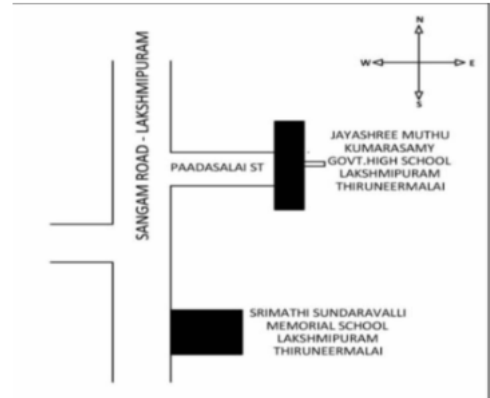

Google Map View

Polling Station Building Front View

Polling Station Front View

Cad View

Key MAP View

சட்டமன்றத் தொகுதியின் எண் மற்றும் பெயர் : 30-பல்லாவரம்  
பிரிவு எண் மற்றும் பெயர் 1-தாம்பரம் (மா), திருநீர்மலை, வார்டு 3 வேலப்பர் நாயக்கர் தெரு