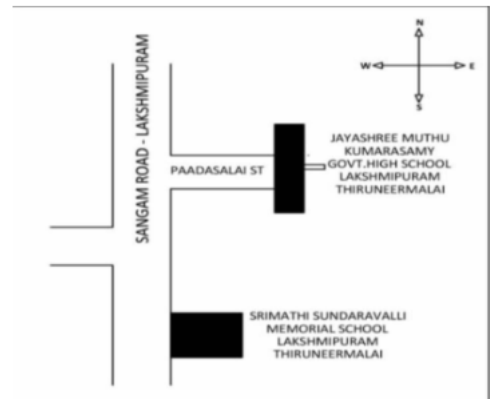

Google Map View

Polling Station Building Front View

Polling Station Front View

Cad View

Key MAP View

1 பெயர் : சுப்பிரமண தந்தை பெயர்: சுப்பிரமணியன் வீட்டு எண் : 1 வயது : 79 பாலினம் : ஆண்	RTO0199232 Photo is available	2 பெயர் : பார்வதி கணவர் பெயர்: செளந்தரி வீட்டு எண் : 1 வயது : 55 பாலினம் : பெண்	RTO2717973 Photo is available	3 பெயர் : மகேஸ்வரி கணவர் பெயர்: மாரிமுத்து வீட்டு எண் : 1 வயது : 46 பாலினம் : பெண்	RTO2454007 Photo is available
4 பெயர் : சுகுணா கணவர் பெயர்: சபரிநாதன் வீட்டு எண் : 1 வயது : 41 பாலினம் : பெண்	RTO2717940 Photo is available	5 பெயர் : கார்த்திக் தந்தை பெயர்: நாகராஜன் வீட்டு எண் : 1 வயது : 37 பாலினம் : ஆண்	EZZ5029129 Photo is available	6 பெயர் : வசந்த்குமார் தந்தை பெயர்: உமாபதி வீட்டு எண் : 1 வயது : 33 பாலினம் : ஆண்	RTO1193689 Photo is available
7 பெயர் : மகேஸ்வரி வ தந்தை பெயர்: வரதராஜன் வீட்டு எண் : 1 வயது : 32 பாலினம் : பெண்	RTO2717882 Photo is available	8 பெயர் : ஆறுமுகம் தாயின் பெயர்: ஜெயந்தி வீட்டு எண் : 1 வயது : 31 பாலினம் : ஆண்	RTO2116952 Photo is available	9 பெயர் : ஏழுமலை தந்தை பெயர்: வடிவேல் வீட்டு எண் : 1A வயது : 66 பாலினம் : ஆண்	RTO3582533 Photo is available
10 பெயர் : இந்திராணி கணவர் பெயர்: ஏழுமலை வீட்டு எண் : 1A வயது : 65 பாலினம் : பெண்	RTO3582541 Photo is available	11 பெயர் : தெய்வசிகாமணி தந்தை பெயர்: வடிவேல் வீட்டு எண் : 1A வயது : 61 பாலினம் : ஆண்	RTO3582558 Photo is available	12 பெயர் : ரத்தினம்மாள் கணவர் பெயர்: இராஜகோபால் வீட்டு எண் : 1A வயது : 61 பாலினம் : பெண்	RTO1750363 Photo is available
13 பெயர் : கோவிந்தசாமி தந்தை பெயர்: வடிவேல் வீட்டு எண் : 1A வயது : 56 பாலினம் : ஆண்	RTO0276527 Photo is available	14 பெயர் : ராதா கணவர் பெயர்: கோவிந்தசாமி வீட்டு எண் : 1A வயது : 56 பாலினம் : பெண்	RTO3582566 Photo is available	15 பெயர் : ஜெயந்தி கணவர் பெயர்: தெய்வசிகாமணி வீட்டு எண் : 1A வயது : 54 பாலினம் : பெண்	RTO3582574 Photo is available
16 பெயர் : இரமேஷ் தந்தை பெயர்: ஏழுமலை வீட்டு எண் : 1A வயது : 43 பாலினம் : ஆண்	FYL7936149 Photo is available	17 பெயர் : சரசுவதி கணவர் பெயர்: தேவராஜ் வீட்டு எண் : 1A வயது : 41 பாலினம் : பெண்	FYL7936115 Photo is available	18 பெயர் : வெங்கடேசன் தந்தை பெயர்: கோவிந்தசாமி வீட்டு எண் : 1A வயது : 29 பாலினம் : ஆண்	RTO2853570 Photo is available
19 பெயர் : ராஜகோபால் தந்தை பெயர்: சிவலிங்கம் வீட்டு எண் : 2 வயது : 75 பாலினம் : ஆண்	RTO3582590 Photo is available	20 பெயர் : அன்பழகன் தந்தை பெயர்: வேடியப்பன் வேடியப்பன் வீட்டு எண் : 2 வயது : 45 பாலினம் : ஆண்	RTO1547033 Photo is available	21 பெயர் : ராதா கணவர் பெயர்: அன்பழகன் வீட்டு எண் : 2 வயது : 40 பாலினம் : பெண்	RTO1548361 Photo is available
22 பெயர் : விஜய் தந்தை பெயர்: கோடில்வரராவ் வீட்டு எண் : 2 வயது : 40 பாலினம் : ஆண்	RTO1750272 Photo is available	23 பெயர் : வசந்தா கணவர் பெயர்: மூர்த்தி வீட்டு எண் : 2 வயது : 38 பாலினம் : பெண்	RTO1548676 Photo is available	24 பெயர் : சத்தியராணி கணவர் பெயர்: ராஜகோபால் வீட்டு எண் : 3 வயது : 66 பாலினம் : பெண்	RTO3582608 Photo is available
25 பெயர் : ஸ்வர்ணலதா கணவர் பெயர்: ஜெயச்சந்திரன் வீட்டு எண் : 3 வயது : 43 பாலினம் : பெண்	RTO3813813 Photo is available	26 பெயர் : ஜெயச்சந்திரன் ஜெ தந்தை பெயர்: ஜெயவீரபாண்டியன் பொன்னுசாமி வீட்டு எண் : 3 ராஜ் பவன் வயது : 47 பாலினம் : ஆண்	RTO3718525 Photo is available	27 பெயர் : ரவிச்சந்திரன் தந்தை பெயர்: பத்மநாபன் வீட்டு எண் : 4 வயது : 50 பாலினம் : ஆண்	RTO2116986 Photo is available
28 பெயர் : இராமா கணவர் பெயர்: ரவிச்சந்திரன் வீட்டு எண் : 4 வயது : 45 பாலினம் : பெண்	RTO2117000 Photo is available	29 பெயர் : சரஸ்வதி கணவர் பெயர்: சிவா வீட்டு எண் : 4 வயது : 36 பாலினம் : பெண்	RTO0764985 Photo is available	30 பெயர் : பூவதி கணவர் பெயர்: அழகு வீட்டு எண் : 4-5 வயது : 68 பாலினம் : பெண்	RTO1750447 Photo is available