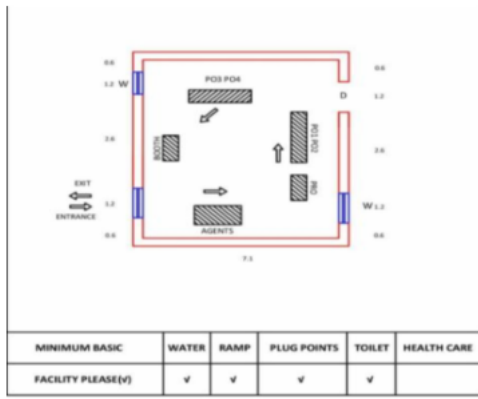

Google Map View

Polling Station Building Front View

Polling Station Front View

Cad View

Key MAP View

1 பெயர் : சுப்பிரமண தந்தை பெயர்: சுப்பிரமணியன் வீட்டு எண் : 1 வயது : 79 பாலினம் : ஆண்	RTO0199232 Photo is available	2 பெயர் : பார்வதி கணவர் பெயர்: செளந்தரி வீட்டு எண் : 1 வயது : 55 பாலினம் : பெண்	RTO2717973 Photo is available	3 பெயர் : மகேஸ்வரி கணவர் பெயர்: மாரிமுத்து வீட்டு எண் : 1 வயது : 46 பாலினம் : பெண்	RTO2454007 Photo is available
4 பெயர் : சுகுணா கணவர் பெயர்: சபரிநாதன் வீட்டு எண் : 1 வயது : 41 பாலினம் : பெண்	RTO2717940 Photo is available	5 பெயர் : கார்த்திக் தந்தை பெயர்: நாகராஜன் வீட்டு எண் : 1 வயது : 37 பாலினம் : ஆண்	EZZ5029129 Photo is available	6 பெயர் : வசந்த்குமார் தந்தை பெயர்: உமாபதி வீட்டு எண் : 1 வயது : 33 பாலினம் : ஆண்	RTO1193689 Photo is available
7 பெயர் : மகேஸ்வரி வ தந்தை பெயர்: வரதராஜன் வீட்டு எண் : 1 வயது : 32 பாலினம் : பெண்	RTO2717882 Photo is available	8 பெயர் : ஆறுமுகம் தாயின் பெயர்: ஜெயந்தி வீட்டு எண் : 1 வயது : 31 பாலினம் : ஆண்	RTO2116952 Photo is available	9 பெயர் : ஏழுமலை தந்தை பெயர்: வடிவேல் வீட்டு எண் : 1A வயது : 66 பாலினம் : ஆண்	RTO3582533 Photo is available
10 பெயர் : இந்திராணி கணவர் பெயர்: ஏழுமலை வீட்டு எண் : 1A வயது : 65 பாலினம் : பெண்	RTO3582541 Photo is available	11 பெயர் : தெய்வசிகாமணி தந்தை பெயர்: வடிவேல் வீட்டு எண் : 1A வயது : 61 பாலினம் : ஆண்	RTO3582558 Photo is available	12 பெயர் : ரத்தினம்மாள் கணவர் பெயர்: இராஜகோபால் வீட்டு எண் : 1A வயது : 61 பாலினம் : பெண்	RTO1750363 Photo is available
13 பெயர் : கோவிந்தசாமி தந்தை பெயர்: வடிவேல் வீட்டு எண் : 1A வயது : 56 பாலினம் : ஆண்	RTO0276527 Photo is available	14 பெயர் : ராதா கணவர் பெயர்: கோவிந்தசாமி வீட்டு எண் : 1A வயது : 56 பாலினம் : பெண்	RTO3582566 Photo is available	15 பெயர் : ஜெயந்தி கணவர் பெயர்: தெய்வசிகாமணி வீட்டு எண் : 1A வயது : 54 பாலினம் : பெண்	RTO3582574 Photo is available
16 பெயர் : இரமேஷ் தந்தை பெயர்: ஏழுமலை வீட்டு எண் : 1A வயது : 43 பாலினம் : ஆண்	FYL7936149 Photo is available	17 பெயர் : சரசுவதி கணவர் பெயர்: தேவராஜ் வீட்டு எண் : 1A வயது : 41 பாலினம் : பெண்	FYL7936115 Photo is available	18 பெயர் : வெங்கடேசன் தந்தை பெயர்: கோவிந்தசாமி வீட்டு எண் : 1A வயது : 29 பாலினம் : ஆண்	RTO2853570 Photo is available
19 பெயர் : ராஜகோபால் தந்தை பெயர்: சிவலிங்கம் வீட்டு எண் : 2 வயது : 75 பாலினம் : ஆண்	RTO3582590 Photo is available	20 பெயர் : அன்பழகன் தந்தை பெயர்: வேடியப்பன் வேடியப்பன் வீட்டு எண் : 2 வயது : 45 பாலினம் : ஆண்	RTO1547033 Photo is available	21 பெயர் : ராதா கணவர் பெயர்: அன்பழகன் வீட்டு எண் : 2 வயது : 40 பாலினம் : பெண்	RTO1548361 Photo is available
22 பெயர் : விஜய் தந்தை பெயர்: கோடில்வரராவ் வீட்டு எண் : 2 வயது : 40 பாலினம் : ஆண்	RTO1750272 Photo is available	23 பெயர் : வசந்தா கணவர் பெயர்: மூர்த்தி வீட்டு எண் : 2 வயது : 38 பாலினம் : பெண்	RTO1548676 Photo is available	24 பெயர் : சத்தியராணி கணவர் பெயர்: ராஜகோபால் வீட்டு எண் : 3 வயது : 66 பாலினம் : பெண்	RTO3582608 Photo is available
25 பெயர் : ஸ்வர்ணலதா கணவர் பெயர்: ஜெயச்சந்திரன் வீட்டு எண் : 3 வயது : 43 பாலினம் : பெண்	RTO3813813 Photo is available	26 பெயர் : ஜெயச்சந்திரன் ஜெ தந்தை பெயர்: ஜெயவீரபாண்டியன் பொன்னுசாமி வீட்டு எண் : 3 ராஜ் பவன் வயது : 47 பாலினம் : ஆண்	RTO3718525 Photo is available	27 பெயர் : ரவிச்சந்திரன் தந்தை பெயர்: பத்மநாபன் வீட்டு எண் : 4 வயது : 50 பாலினம் : ஆண்	RTO2116986 Photo is available
28 பெயர் : இராமா கணவர் பெயர்: ரவிச்சந்திரன் வீட்டு எண் : 4 வயது : 45 பாலினம் : பெண்	RTO2117000 Photo is available	29 பெயர் : சரஸ்வதி கணவர் பெயர்: சிவா வீட்டு எண் : 4 வயது : 36 பாலினம் : பெண்	RTO0764985 Photo is available	30 பெயர் : பூவதி கணவர் பெயர்: அழகு வீட்டு எண் : 4-5 வயது : 68 பாலினம் : பெண்	RTO1750447 Photo is available