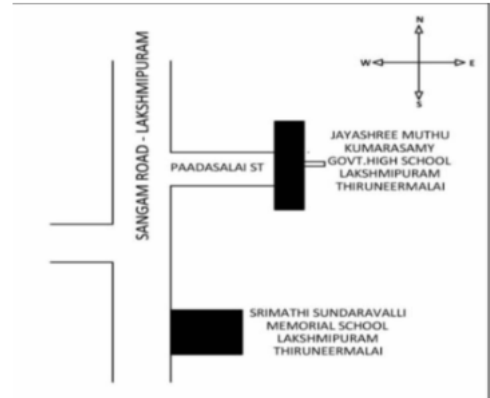

Google Map View

Polling Station Building Front View

Polling Station Front View

Cad View

Key MAP View

1 பெயர் : கோவிந்தசாமி தந்தை பெயர்: கந்தசாமி வீட்டு எண் : 1 வயது : 66 பாலினம் : ஆண்	FYL3816857 Photo is available	2 பெயர் : வசந்தா கணவர் பெயர்: கோவிந்தசாமி வீட்டு எண் : 1 வயது : 61 பாலினம் : பெண்	RTO3586393 Photo is available	3 பெயர் : அர்சுனன் தந்தை பெயர்: வரதப்பன் வீட்டு எண் : 1 வயது : 54 பாலினம் : ஆண்	RTO2718351 Photo is available
4 பெயர் : வினாயகம் தந்தை பெயர்: சண்முகம் வீட்டு எண் : 1 வயது : 49 பாலினம் : ஆண்	RTO2718377 Photo is available	5 பெயர் : துரை தந்தை பெயர்: மணி வீட்டு எண் : 1 வயது : 46 பாலினம் : ஆண்	EZZ5028980 Photo is available	6 பெயர் : செந்தில்குமார் தந்தை பெயர்: கோவிந்தசாமி வீட்டு எண் : 1 வயது : 41 பாலினம் : ஆண்	FYL7934938 Photo is available
7 பெயர் : லட்சுமி தந்தை பெயர்: லட்சுமணன் வீட்டு எண் : 1 வயது : 39 பாலினம் : பெண்	EZZ5029061 Photo is available	8 பெயர் : பார்வதி தந்தை பெயர்: கோபாலகிருஷ்ணன் வீட்டு எண் : 1 வயது : 37 பாலினம் : பெண்	EZZ5029087 Photo is available	9 பெயர் : தேவி தந்தை பெயர்: செல்வராஜ் வீட்டு எண் : 1 வயது : 36 பாலினம் : ஆண்	RTO2718369 Photo is available
10 பெயர் : சரவணன் ச தந்தை பெயர்: சந்திசேகர் எ வீட்டு எண் : 1 வயது : 28 பாலினம் : ஆண்	RTO2718179 Photo is available	11 பெயர் : தர்மதுரை தந்தை பெயர்: மதுரவீரன் வீட்டு எண் : 1 வயது : 28 பாலினம் : ஆண்	RTO3927399 Photo is available	12 பெயர் : நிர்மலா கணவர் பெயர்: தர்மதுரை வீட்டு எண் : 1 வயது : 26 பாலினம் : பெண்	RTO3927365 Photo is available
13 பெயர் : கற்பகம் தந்தை பெயர்: கோவிந்தசாமி வீட்டு எண் : 1A வயது : 33 பாலினம் : பெண்	RTO1547173 Photo is available	14 பெயர் : வரலட்சுமி தந்தை பெயர்: ஏழுமலை வீட்டு எண் : 2 வயது : 62 பாலினம் : பெண்	EZZ5028659 Photo is available	15 பெயர் : ராகவன் தந்தை பெயர்: ஏழுமலை வீட்டு எண் : 2 வயது : 52 பாலினம் : ஆண்	FYL9833468 Photo is available
16 பெயர் : கலா கணவர் பெயர்: ராகவன் வீட்டு எண் : 2 வயது : 45 பாலினம் : பெண்	RTO3586401 Photo is available	17 பெயர் : வெண்ணிலா தாயின் பெயர்: ராஜாகோபால் வீட்டு எண் : 2 வயது : 28 பாலினம் : பெண்	RTO2955979 Photo is available	18 பெயர் : திருபுரசுந்தரி கணவர் பெயர்: கோவிந்தசாமி வீட்டு எண் : 2-1 வயது : 62 பாலினம் : பெண்	FYL9833484 Photo is available
19 பெயர் : பிரமீளா குண்டுர் கணவர் பெயர்: வெங்கட்ராவ் குண்டுர் வீட்டு எண் : 2A வயது : 43 பாலினம் : பெண்	RTO0200378 Photo is available	20 பெயர் : சண்முகம் தந்தை பெயர்: சுப்பரமணி வீட்டு எண் : 3 வயது : 54 பாலினம் : ஆண்	FYL7922305 Photo is available	21 பெயர் : முனியம்மாள் கணவர் பெயர்: சண்முகம் வீட்டு எண் : 3 வயது : 53 பாலினம் : பெண்	RTO3586427 Photo is available
22 பெயர் : விக்னேஷ் தந்தை பெயர்: சண்முகம் வீட்டு எண் : 3/82 வயது : 25 பாலினம் : ஆண்	RTO3925260 Photo is available	23 பெயர் : லட்சுமி கணவர் பெயர்: சின்னதுரை வீட்டு எண் : 4 வயது : 49 பாலினம் : பெண்	RTO2546356 Photo is available	S 24 பெயர் : உமா தந்தை பெயர்: பழனி வீட்டு எண் : 40 வயது : 40 பாலினம் : பெண்	FYL7932445 Photo is available
25 பெயர் : ஹேமநாதன் தந்தை பெயர்: சின்னதுரை வீட்டு எண் : 4 வயது : 26 பாலினம் : ஆண்	RTO3694718 Photo is available	26 பெயர் : சி சதீஷ் தந்தை பெயர்: சின்னதுரை வீட்டு எண் : 4 வயது : 24 பாலினம் : ஆண்	RTO3776598 Photo is available	27 பெயர் : பெருமாள் தந்தை பெயர்: சுயம்புலிங்கம் வீட்டு எண் : 5 வயது : 45 பாலினம் : ஆண்	RTO2454312 Photo is available
28 பெயர் : வரதராஜ் தந்தை பெயர்: முனுசாமி வீட்டு எண் : 5/2 வயது : 43 பாலினம் : ஆண்	TGB0006007 Photo is available	29 பெயர் : ராணி கணவர் பெயர்: மைக்கேல் வீட்டு எண் : 6 வயது : 64 பாலினம் : பெண்	FYL7922818 Photo is available	30 பெயர் : பார்த்திபன் தந்தை பெயர்: பத்மநாபன் வீட்டு எண் : 7 வயது : 37 பாலினம் : ஆண்	EZZ5028717 Photo is available