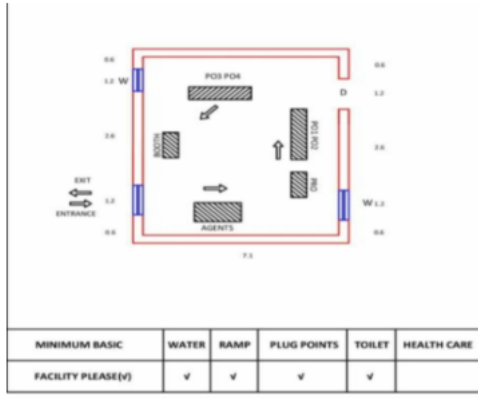

Google Map View

Polling Station Building Front View

Polling Station Front View

Cad View

Key MAP View

1 பெயர் : கோவிந்தசாமி தந்தை பெயர்: கந்தசாமி வீட்டு எண் : 1 வயது : 66 பாலினம் : ஆண்	FYL3816857 Photo is available	2 பெயர் : வசந்தா கணவர் பெயர்: கோவிந்தசாமி வீட்டு எண் : 1 வயது : 61 பாலினம் : பெண்	RTO3586393 Photo is available	3 பெயர் : அர்சுனன் தந்தை பெயர்: வரதப்பன் வீட்டு எண் : 1 வயது : 54 பாலினம் : ஆண்	RTO2718351 Photo is available
4 பெயர் : வினாயகம் தந்தை பெயர்: சண்முகம் வீட்டு எண் : 1 வயது : 49 பாலினம் : ஆண்	RTO2718377 Photo is available	5 பெயர் : துரை தந்தை பெயர்: மணி வீட்டு எண் : 1 வயது : 46 பாலினம் : ஆண்	EZZ5028980 Photo is available	6 பெயர் : செந்தில்குமார் தந்தை பெயர்: கோவிந்தசாமி வீட்டு எண் : 1 வயது : 41 பாலினம் : ஆண்	FYL7934938 Photo is available
7 பெயர் : லட்சுமி தந்தை பெயர்: லட்சுமணன் வீட்டு எண் : 1 வயது : 39 பாலினம் : பெண்	EZZ5029061 Photo is available	8 பெயர் : பார்வதி தந்தை பெயர்: கோபாலகிருஷ்ணன் வீட்டு எண் : 1 வயது : 37 பாலினம் : பெண்	EZZ5029087 Photo is available	9 பெயர் : தேவி தந்தை பெயர்: செல்வராஜ் வீட்டு எண் : 1 வயது : 36 பாலினம் : ஆண்	RTO2718369 Photo is available
10 பெயர் : சரவணன் ச தந்தை பெயர்: சந்திசேகர் எ வீட்டு எண் : 1 வயது : 28 பாலினம் : ஆண்	RTO2718179 Photo is available	11 பெயர் : தர்மதுரை தந்தை பெயர்: மதுரவீரன் வீட்டு எண் : 1 வயது : 28 பாலினம் : ஆண்	RTO3927399 Photo is available	12 பெயர் : நிர்மலா கணவர் பெயர்: தர்மதுரை வீட்டு எண் : 1 வயது : 26 பாலினம் : பெண்	RTO3927365 Photo is available
13 பெயர் : கற்பகம் தந்தை பெயர்: கோவிந்தசாமி வீட்டு எண் : 1A வயது : 33 பாலினம் : பெண்	RTO1547173 Photo is available	14 பெயர் : வரலட்சுமி தந்தை பெயர்: ஏழுமலை வீட்டு எண் : 2 வயது : 62 பாலினம் : பெண்	EZZ5028659 Photo is available	15 பெயர் : ராகவன் தந்தை பெயர்: ஏழுமலை வீட்டு எண் : 2 வயது : 52 பாலினம் : ஆண்	FYL9833468 Photo is available
16 பெயர் : கலா கணவர் பெயர்: ராகவன் வீட்டு எண் : 2 வயது : 45 பாலினம் : பெண்	RTO3586401 Photo is available	17 பெயர் : வெண்ணிலா தாயின் பெயர்: ராஜாகோபால் வீட்டு எண் : 2 வயது : 28 பாலினம் : பெண்	RTO2955979 Photo is available	18 பெயர் : திருபுரசுந்தரி கணவர் பெயர்: கோவிந்தசாமி வீட்டு எண் : 2-1 வயது : 62 பாலினம் : பெண்	FYL9833484 Photo is available
19 பெயர் : பிரமீளா குண்டுர் கணவர் பெயர்: வெங்கட்ராவ் குண்டுர் வீட்டு எண் : 2A வயது : 43 பாலினம் : பெண்	RTO0200378 Photo is available	20 பெயர் : சண்முகம் தந்தை பெயர்: சுப்பரமணி வீட்டு எண் : 3 வயது : 54 பாலினம் : ஆண்	FYL7922305 Photo is available	21 பெயர் : முனியம்மாள் கணவர் பெயர்: சண்முகம் வீட்டு எண் : 3 வயது : 53 பாலினம் : பெண்	RTO3586427 Photo is available
22 பெயர் : விக்னேஷ் தந்தை பெயர்: சண்முகம் வீட்டு எண் : 3/82 வயது : 25 பாலினம் : ஆண்	RTO3925260 Photo is available	23 பெயர் : லட்சுமி கணவர் பெயர்: சின்னதுரை வீட்டு எண் : 4 வயது : 49 பாலினம் : பெண்	RTO2546356 Photo is available	S 24 பெயர் : உமா தந்தை பெயர்: பழனி வீட்டு எண் : 40 வயது : 40 பாலினம் : பெண்	FYL7932445 Photo is available
25 பெயர் : ஹேமநாதன் தந்தை பெயர்: சின்னதுரை வீட்டு எண் : 4 வயது : 26 பாலினம் : ஆண்	RTO3694718 Photo is available	26 பெயர் : சி சதீஷ் தந்தை பெயர்: சின்னதுரை வீட்டு எண் : 4 வயது : 24 பாலினம் : ஆண்	RTO3776598 Photo is available	27 பெயர் : பெருமாள் தந்தை பெயர்: சுயம்புலிங்கம் வீட்டு எண் : 5 வயது : 45 பாலினம் : ஆண்	RTO2454312 Photo is available
28 பெயர் : வரதராஜ் தந்தை பெயர்: முனுசாமி வீட்டு எண் : 5/2 வயது : 43 பாலினம் : ஆண்	TGB0006007 Photo is available	29 பெயர் : ராணி கணவர் பெயர்: மைக்கேல் வீட்டு எண் : 6 வயது : 64 பாலினம் : பெண்	FYL7922818 Photo is available	30 பெயர் : பார்த்திபன் தந்தை பெயர்: பத்மநாபன் வீட்டு எண் : 7 வயது : 37 பாலினம் : ஆண்	EZZ5028717 Photo is available