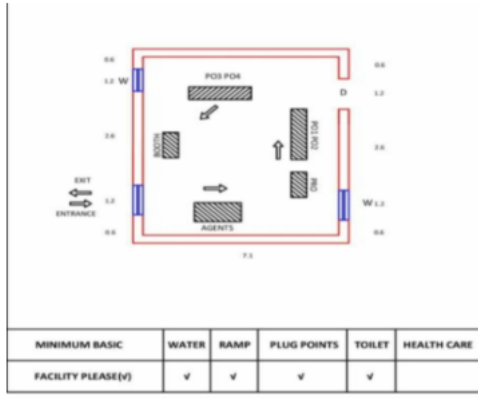

Google Map View

Polling Station Building Front View

Polling Station Front View

Cad View

Key MAP View

சட்டமன்றத் தொகுதியின் எண் மற்றும் பெயர் : 30-பல்லாவரம்  
பிரிவு எண் மற்றும் பெயர் 1-தாம்பரம் (மா), திருநீர்மலை, வார்டு 9 திருவள்ளூர் தெரு