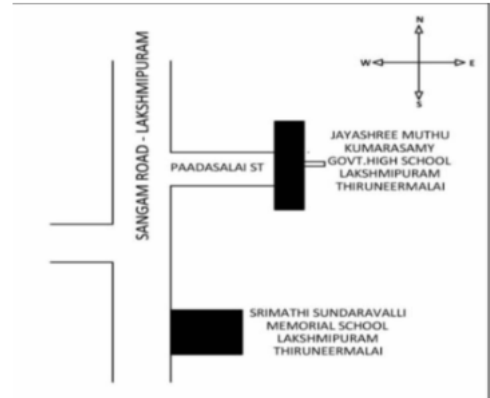

Google Map View

Polling Station Building Front View

Polling Station Front View

Cad View

Key MAP View

சட்டமன்றத் தொகுதியின் எண் மற்றும் பெயர் : 30-பல்லாவரம்  
பிரிவு எண் மற்றும் பெயர் 1-தாம்பரம் (மா), திருநீர்மலை, வார்டு 9 திருவள்ளூர் தெரு