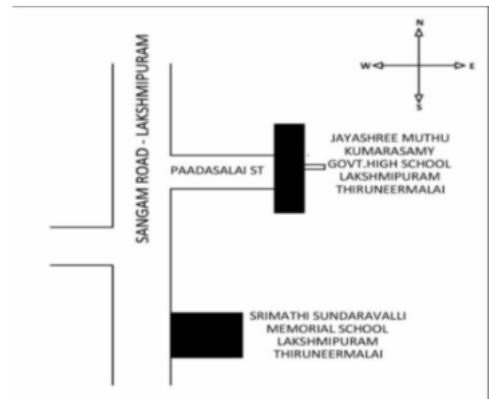

வாக்காளர் பதிவு அலுவலரின்  
கையொப்பம்

Nazri Naksha

Google Map View

Polling Station Building Front View

Polling Station Front View

Cad View

Key MAP View

|  |            |   |            |  |            |
|--|------------|---|------------|--|------------|
| 1<br>பெயர் : மூர்த்தி<br>தந்தை பெயர்: சிவகொலுந்து<br>வீட்டு எண் : 1<br>வயது : 48 பாலினம் : ஆண்<br>Photo is available                             | RTO0202721 | 2<br>பெயர் : சுதாகர்<br>தந்தை பெயர்: வேதகிரி<br>வீட்டு எண் : 1<br>வயது : 47 பாலினம் : ஆண்<br>Photo is available           | RTO2720969 | 3<br>பெயர் : சாந்தி<br>தந்தை பெயர்: மூர்த்தி<br>வீட்டு எண் : 1<br>வயது : 45 பாலினம் : பெண்<br>Photo is available                           | RTO0202739 |
| 4<br>பெயர் : மதியழகன்<br>தந்தை பெயர்: பாண்டிரங்கன்<br>வீட்டு எண் : 1<br>வயது : 39 பாலினம் : ஆண்<br>Photo is available                            | EZZ8171399 | 5<br>பெயர் : ஆகாஷ்<br>தந்தை பெயர்: செல்வம்<br>வீட்டு எண் : 1<br>வயது : 30 பாலினம் : ஆண்<br>Photo is available             | RTO2834489 | 6<br>பெயர் : ராஜா<br>தந்தை பெயர்: நடராஜன்<br>வீட்டு எண் : 2<br>வயது : 42 பாலினம் : ஆண்<br>Photo is available                               | RTO2547099 |
| 7<br>பெயர் : குமாரி<br>கணவர் பெயர்: வெங்கடேசன்<br>வீட்டு எண் : 3<br>வயது : 56 பாலினம் : பெண்<br>Photo is available                               | RTO3556172 | 8<br>பெயர் : கோமதி<br>தந்தை பெயர்: வெங்கடேசன்<br>வீட்டு எண் : 3<br>வயது : 27 பாலினம் : பெண்<br>Photo is available         | RTO3696325 | 9<br>பெயர் : தமிழ் செல்வம்<br>தந்தை பெயர்: சேகர்<br>வீட்டு எண் : 4<br>வயது : 33 பாலினம் : ஆண்<br>Photo is available                        | RTO2455814 |
| 10<br>பெயர் : கிரிஷ்ணகுமார்<br>தந்தை பெயர்: ராஜேந்திரன்<br>வீட்டு எண் : 5<br>வயது : 36 பாலினம் : ஆண்<br>Photo is available                       | RTO3917085 | 11<br>பெயர் : ராஜேந்திரன்<br>தந்தை பெயர்: பொன்னுசாமி<br>வீட்டு எண் : 5-1<br>வயது : 62 பாலினம் : ஆண்<br>Photo is available | FYL7940380 | 12<br>பெயர் : ஜோதி<br>கணவர் பெயர்: ராஜேந்திரன்<br>வீட்டு எண் : 5-1<br>வயது : 60 பாலினம் : பெண்<br>Photo is available                       | FYL3776986 |
| 13<br>பெயர் : கார்த்திகேயன்<br>தந்தை பெயர்: ராஜேந்திரன்<br>வீட்டு எண் : 5-1<br>வயது : 41 பாலினம் : ஆண்<br>Photo is available                     | FYL7939911 | 14<br>பெயர் : ஸ்டெல்லாமேரி<br>கணவர் பெயர்: ஜெயராஜ்<br>வீட்டு எண் : 5-2<br>வயது : 51 பாலினம் : பெண்<br>Photo is available  | FYL7924798 | 15<br>பெயர் : தேவகி<br>தந்தை பெயர்: திருநவக்கரஸூ<br>வீட்டு எண் : 5 பாரதி தாசன் ஏக்ஸ்ட்ந்<br>வயது : 48 பாலினம் : பெண்<br>Photo is available | RTO3696275 |
| 16<br>பெயர் : பாஸ்கரன்<br>தந்தை பெயர்: துரைராஜ்<br>வீட்டு எண் : 6<br>வயது : 57 பாலினம் : ஆண்<br>Photo is available                               | RTO3556180 | 17<br>பெயர் : முருகன்<br>தந்தை பெயர்: அருணாச்சலம்<br>வீட்டு எண் : 6<br>வயது : 54 பாலினம் : ஆண்<br>Photo is available      | RTO1227891 | 18<br>பெயர் : லலிதா<br>கணவர் பெயர்: பாஸ்கரன்<br>வீட்டு எண் : 6<br>வயது : 53 பாலினம் : பெண்<br>Photo is available                           | RTO3556198 |
| 19<br>பெயர் : அகிலா<br>கணவர் பெயர்: முருகன்<br>வீட்டு எண் : 6<br>வயது : 45 பாலினம் : பெண்<br>Photo is available                                  | RTO1227909 | 20<br>பெயர் : பிரியா<br>கணவர் பெயர்: ராம்குமார்<br>வீட்டு எண் : 7<br>வயது : 34 பாலினம் : பெண்<br>Photo is available       | RTO1764786 | 21<br>பெயர் : முனியம்மாள்<br>கணவர் பெயர்: நடராஜ்<br>வீட்டு எண் : 8<br>வயது : 72 பாலினம் : பெண்<br>Photo is available                       | RTO3556222 |
| 22<br>பெயர் : பாலாஜி<br>தந்தை பெயர்: நடராஜ்<br>வீட்டு எண் : 8<br>வயது : 46 பாலினம் : ஆண்<br>Photo is available                                   | FYL7927627 | 23<br>பெயர் : சந்தோஷ்குமார்<br>தந்தை பெயர்: கணபதி<br>வீட்டு எண் : 8-13<br>வயது : 29 பாலினம் : ஆண்<br>Photo is available   | RTO2720928 | 24<br>பெயர் : கவிதா<br>தந்தை பெயர்: சிதாராமன்<br>வீட்டு எண் : 12/8<br>வயது : 25 பாலினம் : பெண்<br>Photo is available                       | RTO3174695 |
| 25<br>பெயர் : அஸ்வீனா யம் பி<br>கணவர் பெயர்: சுரேஷ் குமார் டி<br>வீட்டு எண் : 13/8, பாரதிதாசன்<br>வயது : 36 பாலினம் : பெண்<br>Photo is available | RTO4173456 | 26<br>பெயர் : நிவேதிதா<br>கணவர் பெயர்: முரளி<br>வீட்டு எண் : 14<br>வயது : 40 பாலினம் : பெண்<br>Photo is available         | RTO1752583 | 27<br>பெயர் : மீனா<br>கணவர் பெயர்: சங்கர்<br>வீட்டு எண் : 20/17<br>வயது : 47 பாலினம் : பெண்<br>Photo is available                          | RTO3776077 |
| 28<br>பெயர் : முத்து<br>தந்தை பெயர்: முகிலன்<br>வீட்டு எண் : 20/17<br>வயது : 40 பாலினம் : ஆண்<br>Photo is available                              | RTO3776069 | 29<br>பெயர் : மணிகண்டன்<br>தாயின் பெயர்: மீனா<br>வீட்டு எண் : 20/17<br>வயது : 23 பாலினம் : ஆண்<br>Photo is available      | RTO3776051 | 30<br>பெயர் : பாரதி<br>கணவர் பெயர்: ராஜேஷ்குமார்<br>வீட்டு எண் : 22<br>வயது : 28 பாலினம் : பெண்<br>Photo is available                      | RTO2957991 |