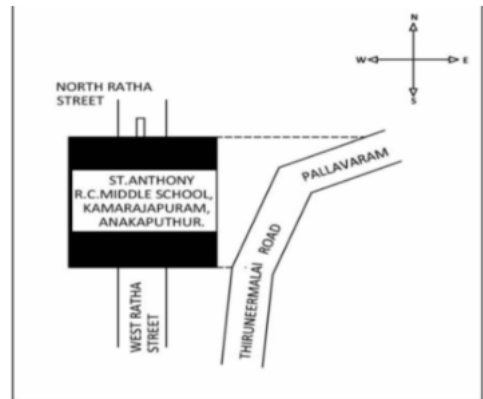

Google Map View

Polling Station Building Front View

Polling Station Front View

Cad View

Key MAP View

MINIMUM BASIC	WATER	RAMP	PLUG POINTS	TOILET	HEALTH CARE
FACILITY PLEASE(V)	✓	✓	✓	✓	

1 பெயர் : சின்னப்பொன்னு தந்தை பெயர்: அந்ததோணி வீட்டு எண் : 1 வயது : 76 பாலினம் : பெண் Photo is available	FYL3684289	2 பெயர் : உதயகுமார் தந்தை பெயர்: அந்ததோணி வீட்டு எண் : 1 வயது : 48 பாலினம் : ஆண் Photo is available	FYL7285273	3 பெயர் : எல்சி தந்தை பெயர்: வேல்முருகன் வீட்டு எண் : 1 வயது : 45 பாலினம் : பெண் Photo is available	RTO0018697
4 பெயர் : சாலமோன் திலிப்குமார் தந்தை பெயர்: அந்ததோணி வீட்டு எண் : 1 வயது : 35 பாலினம் : ஆண் Photo is available	RTO0755751	5 பெயர் : தீபக் ராஜ் தந்தை பெயர்: முத்து வீட்டு எண் : 1/23 வயது : 26 பாலினம் : ஆண் Photo is available	RTO3071081	6 பெயர் : வெங்கடேசன் தந்தை பெயர்: ஆறுமுகம் வீட்டு எண் : 2 வயது : 39 பாலினம் : ஆண் Photo is available	FYL7282460
7 பெயர் : லோகநாதன் தந்தை பெயர்: ஆறுமுகம் வீட்டு எண் : 2 வயது : 38 பாலினம் : ஆண் Photo is available	RTO0285916	8 பெயர் : ரா வான்மதி தந்தை பெயர்: ராஜேந்திரன் வீட்டு எண் : 2 வயது : 29 பாலினம் : பெண் Photo is available	RTO2335495	9 பெயர் : ராஜசேகர் தந்தை பெயர்: ராஜேந்திரன் வீட்டு எண் : 2 வயது : 27 பாலினம் : ஆண் Photo is available	RTO3146438
10 பெயர் : ராஜ்குமார் தந்தை பெயர்: ராஜேந்திரன் வீட்டு எண் : 2 வயது : 25 பாலினம் : ஆண் Photo is available	RTO3638566	11 பெயர் : தேவிகா கணவர் பெயர்: ஆறுமுகம் வீட்டு எண் : 2-1 வயது : 58 பாலினம் : பெண் Photo is available	RTO3258399	12 பெயர் : சந்திரன் தந்தை பெயர்: கோவிந்தன் வீட்டு எண் : 2-2 வயது : 73 பாலினம் : ஆண் Photo is available	RTO3258407
13 பெயர் : சியாமளாதேவி கணவர் பெயர்: சந்திரன் வீட்டு எண் : 2-2 வயது : 63 பாலினம் : பெண் Photo is available	RTO3258415	14 பெயர் : சதீஷ் தந்தை பெயர்: சந்திரன் வீட்டு எண் : 2-2 வயது : 46 பாலினம் : ஆண் Photo is available	FYL7284946	15 பெயர் : சுரேஷ் தந்தை பெயர்: சந்திரன் வீட்டு எண் : 2-2 வயது : 46 பாலினம் : ஆண் Photo is available	FYL3686011
16 பெயர் : பிரேமலதா ம கணவர் பெயர்: பூந்தர் வீட்டு எண் : 2/34 வயது : 31 பாலினம் : பெண் Photo is available	RTO4188835	17 பெயர் : பார்வதி கணவர் பெயர்: அருண் குமார் வீட்டு எண் : 3 வயது : 39 பாலினம் : பெண் Photo is available	RTO3791308	18 பெயர் : அஜய்குமார் தந்தை பெயர்: ராஜேந்திரன் வீட்டு எண் : 3 வயது : 27 பாலினம் : ஆண் Photo is available	RTO2878049
19 பெயர் : டொனாட்டஸ் ஜார்ஜ் தந்தை பெயர்: ஜார்ஜ் வீட்டு எண் : 3 / 9 ஏ வயது : 45 பாலினம் : ஆண் Photo is available	RTO2307981	20 பெயர் : ஆரோக்கிய தங்க ரோஸ் தந்தை பெயர்: தேவதாசன் வீட்டு எண் : 3 / 9 ஏ வயது : 38 பாலினம் : பெண் Photo is available	RTO2307999	21 பெயர் : சுகந்தி கணவர் பெயர்: கோதண்டபாணி வீட்டு எண் : 4 வயது : 44 பாலினம் : பெண் Photo is available	RTO2469120
22 பெயர் : கோதண்டபாணி தந்தை பெயர்: மனோஹரன் வீட்டு எண் : 4 வயது : 44 பாலினம் : ஆண் Photo is available	RTO2740546	23 பெயர் : சந்தியா கணவர் பெயர்: கண்ணன் வீட்டு எண் : 4 வயது : 37 பாலினம் : பெண் Photo is available	RTO2258804	24 பெயர் : உதயகுமார் தந்தை பெயர்: மனோகரன் வீட்டு எண் : 4 வயது : 36 பாலினம் : ஆண் Photo is available	RTO1354976
25 பெயர் : ஜெ தீபன் பாரதி தந்தை பெயர்: ஜெயராஜ் வீட்டு எண் : 4 வயது : 29 பாலினம் : ஆண் Photo is available	RTO3760592	26 பெயர் : ஜெ பிரதீப் குமார் தந்தை பெயர்: ஜெயராஜ் வீட்டு எண் : 04 வயது : 27 பாலினம் : ஆண் Photo is available	RTO3748191	27 பெயர் : சரஸ்வதி கணவர் பெயர்: ராபர்ட் வீட்டு எண் : 4-2 வயது : 76 பாலினம் : பெண் Photo is available	RTO3258423
28 பெயர் : கண்ணன் தந்தை பெயர்: ராபர்ட் வீட்டு எண் : 4-2 வயது : 45 பாலினம் : ஆண் Photo is available	FYL7292287	29 பெயர் : ஜீவியல் தந்தை பெயர்: மாந்தன் வீட்டு எண் : 4-5 வயது : 48 பாலினம் : ஆண் Photo is available	FYL7291818	30 பெயர் : மாரிம்மாள் கணவர் பெயர்: ஜீவியல் வீட்டு எண் : 4-5 வயது : 45 பாலினம் : பெண் Photo is available	FYL7270861