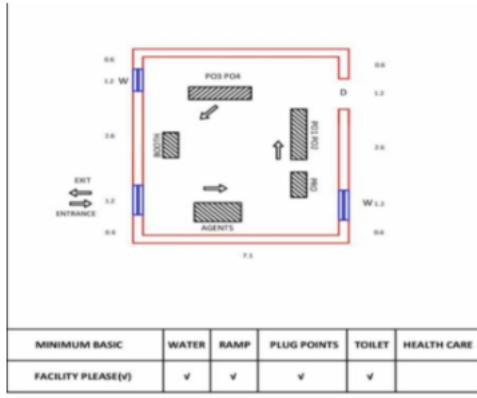

Google Map View

Polling Station Building Front View

Polling Station Front View

Cad View

Key MAP View

சட்டமன்றத் தொகுதியின் எண் மற்றும் பெயர் : 30-பல்லாவரம்
பிரிவு எண் மற்றும் பெயர் 1-தாம்பரம் (மா), திருநீர்மலை, வார்டு 9 1வது நீர்வண்ணன் தெரு