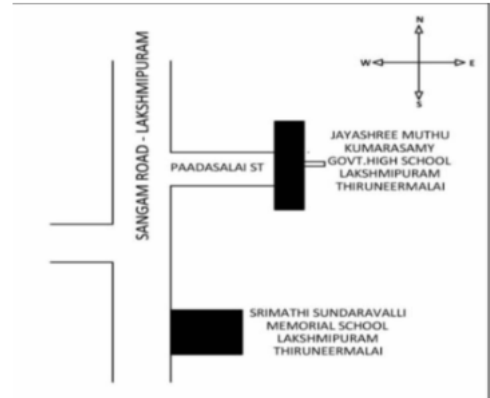

Google Map View

Polling Station Building Front View

Polling Station Front View

Cad View

Key MAP View

சட்டமன்றத் தொகுதியின் எண் மற்றும் பெயர் : 30-பல்லாவரம்
பிரிவு எண் மற்றும் பெயர் 1-தாம்பரம் (மா), திருநீர்மலை, வார்டு 9 1வது நீர்வண்ணன் தெரு