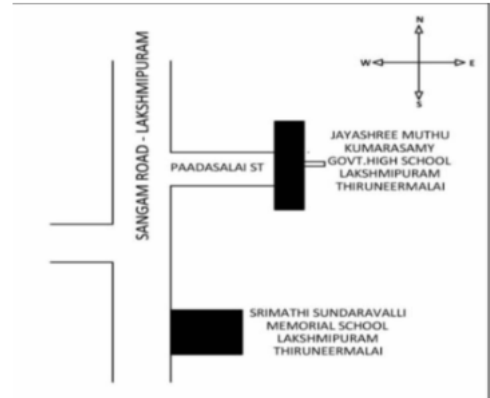

Nazri Naksha

Google Map View

Polling Station Building Front View

Polling Station Front View

Cad View

Key MAP View

சட்டமன்றத் தொகுதியின் எண் மற்றும் பெயர் : 30-பயல்வாவரம்
பிரிவு எண் மற்றும் பெயர் 1-தாம்பரம் (மா), திருநீர்மலை, வார்டு 9 முத்தமிழ் தெரு