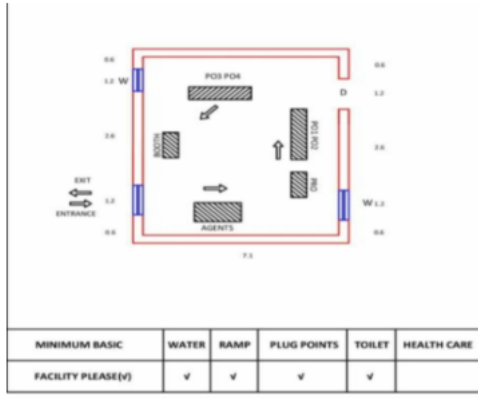

Nazri Naksha

Google Map View

Polling Station Building Front View

Polling Station Front View

Cad View

Key MAP View

சட்டமன்றத் தொகுதியின் எண் மற்றும் பெயர் : 30-பயல்வாவரம்
பிரிவு எண் மற்றும் பெயர் 1-தாம்பரம் (மா), திருநீர்மலை, வார்டு 9 முத்தமிழ் தெரு