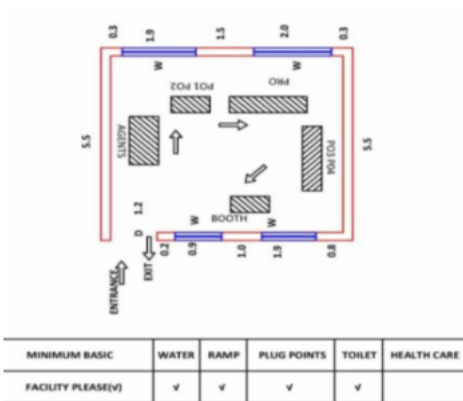

Google Map View

Polling Station Building Front View

Polling Station Front View

Cad View

Key MAP View

1 பெயர் : திபாராணி தந்தை பெயர்: சந்திரன் வீட்டு எண் : 1 வயது : 31 பாலினம் : பெண் Photo is available RTO2716421	2 பெயர் : பொன்னுசாமி தந்தை பெயர்: மாணிக்கம் வீட்டு எண் : 1-4 வயது : 65 பாலினம் : ஆண் Photo is available RTO3567674	3 பெயர் : கவிதா தந்தை பெயர்: பொன்னுசாமி வீட்டு எண் : 1-4 வயது : 39 பாலினம் : பெண் Photo is available FYL7931710
4 பெயர் : ருக்குமணி கணவர் பெயர்: பாலகிருஷ்ணன் வீட்டு எண் : 2 வயது : 83 பாலினம் : பெண் Photo is available RTO1543883	5 பெயர் : முத்துலிங்கம் தந்தை பெயர்: வரதப்பன் வீட்டு எண் : 2 வயது : 54 பாலினம் : ஆண் Photo is available RTO2452779	6 பெயர் : மீனா கணவர் பெயர்: வெள்ளசாமி வீட்டு எண் : 2 வயது : 50 பாலினம் : பெண் Photo is available RTO2716314
7 பெயர் : இராஜராஜேஸ்வரி கணவர் பெயர்: முத்து வீட்டு எண் : 2 வயது : 50 பாலினம் : பெண் Photo is available RTO2452704	8 பெயர் : கோபிநாத் தந்தை பெயர்: வெள்ளை சாமி வீட்டு எண் : 3 வயது : 70 பாலினம் : ஆண் Photo is available RTO2254852	9 பெயர் : ராஜகணேசன் தந்தை பெயர்: ராதாகிருஷ்ணன் வீட்டு எண் : 3 வயது : 66 பாலினம் : ஆண் Photo is available FYL3813524
10 பெயர் : நர்மதா தந்தை பெயர்: ராஜாகணேசன் வீட்டு எண் : 3 வயது : 34 பாலினம் : பெண் Photo is available RTO1543891	11 பெயர் : பாலகிருஷ்ணன் தந்தை பெயர்: வெள்ளைசாமி வீட்டு எண் : 3 வயது : 31 பாலினம் : ஆண் Photo is available RTO1790005	12 பெயர் : ஜெயபுரீ தந்தை பெயர்: ராஜகணேசன் வீட்டு எண் : 3 வயது : 30 பாலினம் : பெண் Photo is available RTO2115186
13 பெயர் : ரூபசந்திரன் தந்தை பெயர்: ரங்கநாதன் வீட்டு எண் : 4 வயது : 71 பாலினம் : ஆண் Photo is available RTO3567690	14 பெயர் : தெய்வநாயகி கணவர் பெயர்: ரூபசந்திரன் வீட்டு எண் : 4 வயது : 67 பாலினம் : பெண் Photo is available RTO3567708	15 பெயர் : ஜானகிராமன் தந்தை பெயர்: ரூபசந்திரன் வீட்டு எண் : 4 வயது : 39 பாலினம் : ஆண் Photo is available FYL7931843
16 பெயர் : கண்ணன் தந்தை பெயர்: மாணிக்கம் வீட்டு எண் : 4 வயது : 31 பாலினம் : ஆண் Photo is available RTO2115194	# 17 பெயர் : சசி லட்சுமிபதி தந்தை பெயர்: லக்ஷ்மிபதி வீட்டு எண் : 4/8 sangam road வயது : 36 பாலினம் : பெண் Photo is available RTO3998085	18 பெயர் : பத்தமிழ்பழனியாண்டி தந்தை பெயர்: சண்முகம் வீட்டு எண் : 5 வயது : 48 பாலினம் : ஆண் Photo is available FYL7928534
19 பெயர் : கன்னிகாபரமேஸ்வரி கணவர் பெயர்: சேகர் வீட்டு எண் : 6 வயது : 60 பாலினம் : பெண் Photo is available RTO0627653	20 பெயர் : கோவர்த்தனம் தந்தை பெயர்: வேதகிரி வீட்டு எண் : 7 வயது : 62 பாலினம் : ஆண் Photo is available RTO3567732	21 பெயர் : மாணிக்கவேல் தந்தை பெயர்: வேதகிரி வீட்டு எண் : 7 வயது : 59 பாலினம் : ஆண் Photo is available RTO3567740
22 பெயர் : ஜெயந்தி கணவர் பெயர்: கோவர்த்தனம் வீட்டு எண் : 7 வயது : 53 பாலினம் : பெண் Photo is available RTO3567757	# 23 பெயர் : தங்கலட்சுமி மாணிக்கவேல் கணவர் பெயர்: மாணிக்கவேல் வீட்டு எண் : 7 வயது : 52 பாலினம் : பெண் Photo is available RTO3567765	24 பெயர் : ஜீவிதா தந்தை பெயர்: கோவர்த்தனம் வீட்டு எண் : 7 வயது : 30 பாலினம் : பெண் Photo is available RTO2452852
25 பெயர் : நாகம்மாள் தந்தை பெயர்: ராஜகணேஷ் வீட்டு எண் : 7/3 வயது : 55 பாலினம் : பெண் Photo is available RTO3777364	26 பெயர் : காமேஷ்வரன் தந்தை பெயர்: ராஜகணேசன் வீட்டு எண் : 7/3 வயது : 27 பாலினம் : ஆண் Photo is available RTO3026598	27 பெயர் : அபிநேஷ் தந்தை பெயர்: மாணிக்கவேல் வீட்டு எண் : 7/11 வயது : 25 பாலினம் : ஆண் Photo is available RTO3693421
28 பெயர் : கிரிதரன் தந்தை பெயர்: கோவர்த்தனம் வீட்டு எண் : 7/11 வயது : 24 பாலினம் : ஆண் Photo is available RTO3693496	29 பெயர் : விஜயன் தந்தை பெயர்: அம்மயப்பன் வீட்டு எண் : 9/13 வயது : 74 பாலினம் : ஆண் Photo is available RTO3906021	30 பெயர் : சுமிதா கணவர் பெயர்: தினேஷ் வீட்டு எண் : 9/13 வயது : 43 பாலினம் : பெண் Photo is available RTO3906559