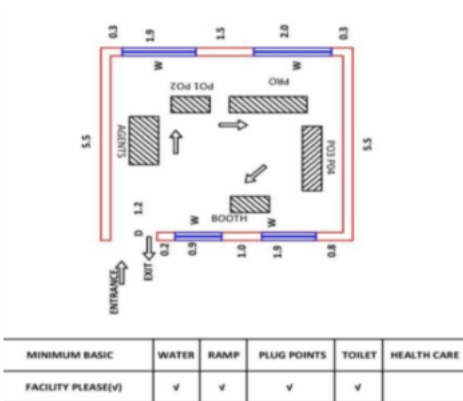

Cad View

Key MAP View